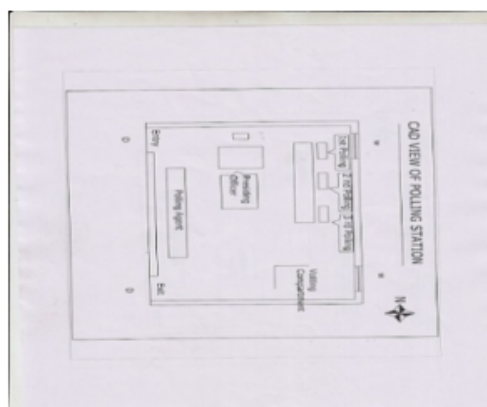

নির্বাচক নিবন্ধন আধিকারিকের স্বাক্ষর

Nazri Naksha

Google Map View

Polling Station Building Front View

Polling Station Front View

Cad View

Key MAP View

1	SYG1766674	ফটো উপলব্ধ	2	SYG1766781	ফটো উপলব্ধ	3	WB/35/242/447459	ফটো উপলব্ধ
নাম : আরিফ আনসারী পিতার নাম: মুক্তার আনসারী বাড়ির নং : n0114 বয়স : 28 লিঙ্গ : পুরুষ			নাম : হাজেরা বিবি স্বামীর নাম: মফুজ আনসারী বাড়ির নং : n0008 বয়স : 28 লিঙ্গ : মহিলা			নাম : বিবিসীহদন স্বামীর নাম: মুকসেদ আনসারী বাড়ির নং : n0003 বয়স : 70 লিঙ্গ : মহিলা		
4	GPF2219384	ফটো উপলব্ধ	5	GPF2219392	ফটো উপলব্ধ	6	SYG1490663	ফটো উপলব্ধ
নাম : আনসারী ইনসান পিতার নাম: মুকসেদ আনসারী বাড়ির নং : n0003 বয়স : 60 লিঙ্গ : পুরুষ			নাম : লতুফন বিবি স্বামীর নাম: ইনসান আনসারী বাড়ির নং : n0003 বয়স : 55 লিঙ্গ : মহিলা			নাম : ইরফান অনসারী মায়ের নাম: সহিদন বিবি বাড়ির নং : n0003 বয়স : 45 লিঙ্গ : পুরুষ		
7	WB/35/242/447265	ফটো উপলব্ধ	8	WB/35/242/447307	ফটো উপলব্ধ	9	SYG2371672	ফটো উপলব্ধ
নাম : বিবিসালেহা পিতার নাম: সোলেমানআনসারী বাড়ির নং : n0112 বয়স : 53 লিঙ্গ : মহিলা			নাম : আনসারীনাসির পিতার নাম: সোনেমানআনসারী বাড়ির নং : n0112 বয়স : 49 লিঙ্গ : পুরুষ			নাম : আজহারউদ্দীন আনসারী পিতার নাম: নাসির আনসারী বাড়ির নং : এন0112 বয়স : 20 লিঙ্গ : পুরুষ		
10	GPF1140730	ফটো উপলব্ধ	11	GPF2219582	ফটো উপলব্ধ	12	SYG1841121	ফটো উপলব্ধ
নাম : আনসারীকুরবান পিতার নাম: ডমনআনসারী বাড়ির নং : n0114 বয়স : 73 লিঙ্গ : পুরুষ			নাম : তসুমন বিবি স্বামীর নাম: কুরবান আনসারী বাড়ির নং : n0114 বয়স : 66 লিঙ্গ : মহিলা			নাম : সাজিদ আনসারী পিতার নাম: আজিজ আনসারী বাড়ির নং : n0008 বয়স : 45 লিঙ্গ : পুরুষ		
13	SYG1841212	ফটো উপলব্ধ	14	SYG1490895	ফটো উপলব্ধ	15	SYG1599687	ফটো উপলব্ধ
নাম : ফরিদ আনসারী পিতার নাম: রমজান আনসারী বাড়ির নং : n0008 বয়স : 28 লিঙ্গ : পুরুষ			নাম : মফুজ আনসারী পিতার নাম: রমজান আনসারী বাড়ির নং : n0008 বয়স : 31 লিঙ্গ : পুরুষ			নাম : সহিদন বিবি স্বামীর নাম: সঞ্জুর আনসারী বাড়ির নং : n0008 বয়স : 36 লিঙ্গ : মহিলা		
16	SYG1490887	ফটো উপলব্ধ	17	GPF2573194	ফটো উপলব্ধ	18	SYG0728824	ফটো উপলব্ধ
নাম : সজিদন বিবি স্বামীর নাম: মঞ্জুর আনসারী বাড়ির নং : n0008 বয়স : 33 লিঙ্গ : মহিলা			নাম : মঞ্জুর আনসারী পিতার নাম: রামজান আনসারী বাড়ির নং : n0008 বয়স : 38 লিঙ্গ : পুরুষ			নাম : সাইমুন বিবি স্বামীর নাম: সাজিদ আনসারী বাড়ির নং : n0008 বয়স : 39 লিঙ্গ : মহিলা		
19	GPF2526895	ফটো উপলব্ধ	20	GPF2526929	ফটো উপলব্ধ	21	GPF2219657	ফটো উপলব্ধ
নাম : সাবরুন বিবি স্বামীর নাম: আনিজ আনসারী বাড়ির নং : n0008 বয়স : 59 লিঙ্গ : মহিলা			নাম : খুরসিদ আনসারী পিতার নাম: আজিজ আনসারী বাড়ির নং : n0008 বয়স : 40 লিঙ্গ : পুরুষ			নাম : আজিজ আনসারী পিতার নাম: চাপু আনসারী বাড়ির নং : n0008 বয়স : 64 লিঙ্গ : পুরুষ		
22	WB/35/242/447612	ফটো উপলব্ধ	23	WB/35/242/447855	ফটো উপলব্ধ	24	GPF2219459	ফটো উপলব্ধ
নাম : জেলোখা বিবি স্বামীর নাম: রমজানআনসারী বাড়ির নং : n0008 বয়স : 66 লিঙ্গ : মহিলা			নাম : আনসারীরমজান পিতার নাম: চাপুআনসারী বাড়ির নং : n0008 বয়স : 72 লিঙ্গ : পুরুষ			নাম : সাজাহান আনসারী পিতার নাম: ইনুস আনসারী বাড়ির নং : n0007 বয়স : 43 লিঙ্গ : পুরুষ		
25	GPF1251164	ফটো উপলব্ধ	26	GPF1252998	ফটো উপলব্ধ	27	GPF1253004	ফটো উপলব্ধ
নাম : সমরুন বিবি স্বামীর নাম: সাজিদ আনসারী বাড়ির নং : n0007 বয়স : 46 লিঙ্গ : মহিলা			নাম : কলিজ বিবি স্বামীর নাম: রফিক আনসারী বাড়ির নং : n0007 বয়স : 46 লিঙ্গ : মহিলা			নাম : রফিক আনসারী পিতার নাম: নকিল আনসারী বাড়ির নং : n0007 বয়স : 49 লিঙ্গ : পুরুষ		
28	WB/35/242/447602	ফটো উপলব্ধ	29	WB/35/242/447517	ফটো উপলব্ধ	30	WB/35/242/447773	ফটো উপলব্ধ
নাম : বিবিরহিমন স্বামীর নাম: নফিল আনসারী বাড়ির নং : n0007 বয়স : 72 লিঙ্গ : মহিলা			নাম : বিবিগুলজান স্বামীর নাম: ইনুসআনসারী বাড়ির নং : n0007 বয়স : 74 লিঙ্গ : মহিলা			নাম : আনসারী নফিল পিতার নাম: চাপু আনসারী বাড়ির নং : n0007 বয়স : 77 লিঙ্গ : পুরুষ		