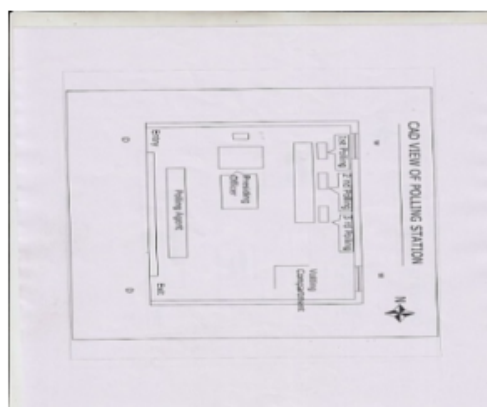

নির্বাচক নিবন্ধন আধিকারিকের স্বাক্ষর

Nazri Naksha

Google Map View

Polling Station Building Front View

Polling Station Front View

Cad View

Key MAP View

1	WB/35/242/444167	নাম : জাহিদন বিবি স্বামীর নাম: মহিউদ্দিন আনসারী বাড়ির নং : n0220 বয়স : 83 লিঙ্গ : মহিলা	ফটো উপলব্ধ	2	WB/35/242/444127	নাম : আবুল হোসেন আনসারী পিতার নাম: মহিউদ্দিন আনসারী বাড়ির নং : n0220 বয়স : 63 লিঙ্গ : পুরুষ	ফটো উপলব্ধ	3	GPF2216315	নাম : রেহানা বিবি স্বামীর নাম: আবুল হোসেন আনসারী বাড়ির নং : n0220 বয়স : 58 লিঙ্গ : মহিলা	ফটো উপলব্ধ
4	GPF1248806	নাম : সাইরুন বিবি স্বামীর নাম: আবুলকালাম আনসারী বাড়ির নং : n0220 বয়স : 50 লিঙ্গ : মহিলা	ফটো উপলব্ধ	5	SYG1619097	নাম : আনুয়ার আলি আনসারী পিতার নাম: আবুল হোসেন আনসারী বাড়ির নং : n0220 বয়স : 36 লিঙ্গ : পুরুষ	ফটো উপলব্ধ	6	WB/35/242/444592	নাম : সাকির আনসারী পিতার নাম: আলিমুদ্দিন আনসারী বাড়ির নং : n0227 বয়স : 47 লিঙ্গ : পুরুষ	ফটো উপলব্ধ
7	SYG1309368	নাম : আসফাক আনসারী পিতার নাম: আরমান আনসারী বাড়ির নং : n0235 বয়স : 33 লিঙ্গ : পুরুষ	ফটো উপলব্ধ	8	SYG1309376	নাম : রজিনা বিবি স্বামীর নাম: আসফাক আনসারী বাড়ির নং : n0235 বয়স : 34 লিঙ্গ : মহিলা	ফটো উপলব্ধ	9	SYG1989409	নাম : ইরফান আনসারী পিতার নাম: আরমান আনসারী বাড়ির নং : n0235 বয়স : 50 লিঙ্গ : পুরুষ	ফটো উপলব্ধ
10	WB/35/242/444166	নাম : ফুরকান আলি আনসারী পিতার নাম: আরমান আনসারী বাড়ির নং : n0235 বয়স : 48 লিঙ্গ : পুরুষ	ফটো উপলব্ধ	11	SYG1989417	নাম : মর্জিনা বিবি স্বামীর নাম: ইরফান আনসারী বাড়ির নং : n0235 বয়স : 45 লিঙ্গ : মহিলা	ফটো উপলব্ধ	12	GPF2216331	নাম : মালেকা খাতুন স্বামীর নাম: ফুরকান আলি আনসারী বাড়ির নং : n0235 বয়স : 43 লিঙ্গ : মহিলা	ফটো উপলব্ধ
13	SYG0736017	নাম : আব্দুল মান্নান আনসারী পিতার নাম: কবিরউদ্দিন আনসারী বাড়ির নং : n0229 বয়স : 36 লিঙ্গ : পুরুষ	ফটো উপলব্ধ	14	SYG0913897	নাম : বিদ্যুৎ মন্ডল পিতার নাম: সন্তোষ মন্ডল বাড়ির নং : n0190 বয়স : 36 লিঙ্গ : পুরুষ	ফটো উপলব্ধ	15	SYG1683176	নাম : তমজিদ আনসারী পিতার নাম: তৈয়ব আনসারী বাড়ির নং : 140/781 বয়স : 30 লিঙ্গ : পুরুষ	ফটো উপলব্ধ
16	WB/35/242/444022	নাম : আবুল কালাম আনসারী পিতার নাম: মহিউদ্দিন আনসারী বাড়ির নং : n0220 বয়স : 54 লিঙ্গ : পুরুষ	ফটো উপলব্ধ	17	SYG1767474	নাম : মদিনা খাতুন স্বামীর নাম: আব্দুলমান্নান আনসারী বাড়ির নং : n0229 বয়স : 30 লিঙ্গ : মহিলা	ফটো উপলব্ধ	18	GPF1249077	নাম : প্রতীমা মন্ডল স্বামীর নাম: সন্তোষ মন্ডল বাড়ির নং : n0190 বয়স : 54 লিঙ্গ : মহিলা	ফটো উপলব্ধ
19	SYG0924944	নাম : সখিনা বিবি স্বামীর নাম: সাকির আনসারী বাড়ির নং : n0190 বয়স : 37 লিঙ্গ : মহিলা	ফটো উপলব্ধ	20	SYG1491604	নাম : দুর্গা মন্ডল স্বামীর নাম: বিদ্যুৎ মন্ডল বাড়ির নং : n0190 বয়স : 30 লিঙ্গ : মহিলা	ফটো উপলব্ধ	21	WB/35/242/444586	নাম : সাবির উদ্দিন আনসারী পিতার নাম: আলিমুদ্দিন আনসারী বাড়ির নং : n0227 বয়স : 49 লিঙ্গ : পুরুষ	ফটো উপলব্ধ
22	SYG1841691	নাম : হাসমত আনসারী পিতার নাম: ইরফান আলি আনসারী বাড়ির নং : n0235 বয়স : 27 লিঙ্গ : পুরুষ	ফটো উপলব্ধ	23	GPF2216455	নাম : নুরজাহান বিবি স্বামীর নাম: সাবির উদ্দিন আনসারী বাড়ির নং : n0227 বয়স : 47 লিঙ্গ : মহিলা	ফটো উপলব্ধ	24	WB/35/242/444024	নাম : সৈয়দ আলী আনসারী পিতার নাম: ইয়াকুব আনসারী বাড়ির নং : n0218 বয়স : 54 লিঙ্গ : পুরুষ	ফটো উপলব্ধ
25	SYG1921931	নাম : জসিমুদ্দিন আনসারী পিতার নাম: সৈয়দ আলি আনসারী বাড়ির নং : এন0218 বয়স : 25 লিঙ্গ : পুরুষ	ফটো উপলব্ধ	26	SYG1921782	নাম : অনিমেষ মন্ডল পিতার নাম: সন্তোষ মন্ডল বাড়ির নং : এন0190 বয়স : 26 লিঙ্গ : পুরুষ	ফটো উপলব্ধ	27	GPF2572816	নাম : মমেনা বিবি স্বামীর নাম: সাবিরুদ্দিন আনসারী বাড়ির নং : n0225 বয়স : 37 লিঙ্গ : মহিলা	ফটো উপলব্ধ
28	SYG2003887	নাম : কবির উদ্দিন আনসারী পিতার নাম: রমজান আনসারী বাড়ির নং : n0225 বয়স : 61 লিঙ্গ : পুরুষ	ফটো উপলব্ধ	29	SYG2097715	নাম : ববিতা বিবি স্বামীর নাম: তমজিদ আনসারী বাড়ির নং : - বয়স : 26 লিঙ্গ : মহিলা	ফটো উপলব্ধ	30	SYG2098101	নাম : নইমুদ্দিন আনসারী পিতার নাম: ইরফান আলি আনসারী বাড়ির নং : - বয়স : 25 লিঙ্গ : পুরুষ	ফটো উপলব্ধ