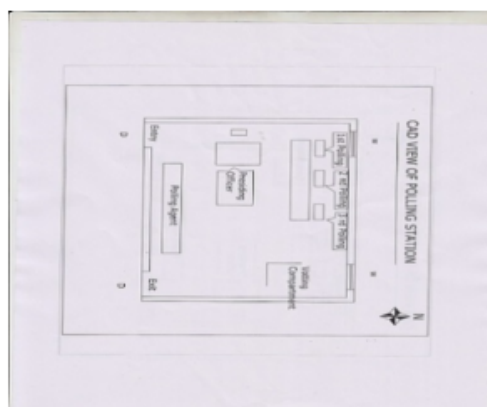

নির্বাচক নিবন্ধন আধিকারিকের স্বাক্ষর

Nazri Naksha

Google Map View

Polling Station Building Front View

Polling Station Front View

Cad View

Key MAP View

1 নাম : রেবতী কিস্কু স্বামীর নাম: হরিপদ কিস্কু বাড়ির নং : n0009 বয়স : 38 লিঙ্গ : মহিলা	SYG1767748	ফটো উপলব্ধ	2 নাম : মকোলী কিস্কু পিতার নাম: বর্কানাথ কিস্কু বাড়ির নং : n0188 বয়স : 27 লিঙ্গ : মহিলা	SYG1841899	ফটো উপলব্ধ	3 নাম : কবিতা কিস্কু স্বামীর নাম: আখান কিস্কু বাড়ির নং : n0009 বয়স : 28 লিঙ্গ : মহিলা	SYG1787266	ফটো উপলব্ধ
4 নাম : বড়কানাথ কিস্কু পিতার নাম: রাজু কিস্কু বাড়ির নং : n0032 বয়স : 62 লিঙ্গ : পুরুষ	SYG2274793	ফটো উপলব্ধ	5 নাম : নমিতা কিস্কু মায়ের নাম: মনসুক কিস্কু বাড়ির নং : n0032 বয়স : 63 লিঙ্গ : মহিলা	GPF0612747	ফটো উপলব্ধ	6 নাম : রূপচাঁদ কিস্কু পিতার নাম: মনসুক কিস্কু বাড়ির নং : n0032 বয়স : 39 লিঙ্গ : পুরুষ	SYG1225937	ফটো উপলব্ধ
7 নাম : শ্যামাপদ কিস্কু পিতার নাম: মনসুক কিস্কু বাড়ির নং : n0032 বয়স : 32 লিঙ্গ : পুরুষ	SYG1378611	ফটো উপলব্ধ	8 নাম : শুকলাল কিস্কু পিতার নাম: মনসুক কিস্কু বাড়ির নং : n0032 বয়স : 43 লিঙ্গ : পুরুষ	GPF1879741	ফটো উপলব্ধ	9 নাম : সুমিত্রা কিস্কু স্বামীর নাম: সুখলাল কিস্কু বাড়ির নং : n0032 বয়স : 40 লিঙ্গ : মহিলা	GPF2572337	ফটো উপলব্ধ
10 নাম : সুরঞ্জমনি কিস্কু স্বামীর নাম: বড়কানাথ কিস্কু বাড়ির নং : 133 বয়স : 53 লিঙ্গ : মহিলা	GPF0615401	ফটো উপলব্ধ	11 নাম : দশরথ কিস্কু পিতার নাম: রাজারাম কিস্কু বাড়ির নং : n0007 বয়স : 79 লিঙ্গ : পুরুষ	GPF1252725	ফটো উপলব্ধ	12 নাম : শৈল্যালা কিস্কু স্বামীর নাম: দশরথ কিস্কু বাড়ির নং : n0007 বয়স : 69 লিঙ্গ : মহিলা	GPF1815950	ফটো উপলব্ধ
13 নাম : সুজাতা কিস্কু পিতার নাম: দশরথ কিস্কু বাড়ির নং : n0007 বয়স : 46 লিঙ্গ : মহিলা	GPF2214435	ফটো উপলব্ধ	14 নাম : সুকান্ত কিস্কু পিতার নাম: দশরথ কিস্কু বাড়ির নং : n0007 বয়স : 43 লিঙ্গ : পুরুষ	GPF2313807	ফটো উপলব্ধ	15 নাম : ছোটলাল মাঝি পিতার নাম: রাজা মাঝি বাড়ির নং : n0007 বয়স : 70 লিঙ্গ : পুরুষ	GPF2216125	ফটো উপলব্ধ
16 নাম : সরস্বতী টুডু (কিস্কু) স্বামীর নাম: ছোটলাল কিস্কু বাড়ির নং : n0007 বয়স : 59 লিঙ্গ : মহিলা	GPF2216133	ফটো উপলব্ধ	17 নাম : মল্লিকা কিস্কু পিতার নাম: ছোটলাল কিস্কু বাড়ির নং : n0007 বয়স : 39 লিঙ্গ : মহিলা	GPF2216117	ফটো উপলব্ধ	18 নাম : নীলমনি কিস্কু স্বামীর নাম: মোহন কিস্কু বাড়ির নং : n0009 বয়স : 56 লিঙ্গ : মহিলা	GPF0615179	ফটো উপলব্ধ
19 নাম : তারাপদ কিস্কু পিতার নাম: অবিনাশ কিস্কু বাড়ির নং : n0009 বয়স : 37 লিঙ্গ : পুরুষ	SYG1491844	ফটো উপলব্ধ	20 নাম : হরিপদ কিস্কু পিতার নাম: মহন কিস্কু বাড়ির নং : n0009 বয়স : 35 লিঙ্গ : পুরুষ	SYG0914176	ফটো উপলব্ধ	21 নাম : জমনী কিস্কু স্বামীর নাম: আর্বিনাশ কিস্কু বাড়ির নং : n0009 বয়স : 56 লিঙ্গ : মহিলা	WB/35/242/441085	ফটো উপলব্ধ
22 নাম : আখান কিস্কু পিতার নাম: মোহন কিস্কু বাড়ির নং : n0009 বয়স : 32 লিঙ্গ : পুরুষ	SYG1491828	ফটো উপলব্ধ	23 নাম : মনসুক কিস্কু পিতার নাম: রাজু কিস্কু বাড়ির নং : n0032 বয়স : 63 লিঙ্গ : পুরুষ	WB/35/242/441106	ফটো উপলব্ধ	24 নাম : মঙ্গলী কিস্কু স্বামীর নাম: বড়কানাথ কিস্কু বাড়ির নং : n0032 বয়স : 49 লিঙ্গ : মহিলা	GPF0612762	ফটো উপলব্ধ
25 নাম : বালিকা কিস্কু পিতার নাম: অবিনাশ কিস্কু বাড়ির নং : এন0009 বয়স : 22 লিঙ্গ : মহিলা	SYG2255867	ফটো উপলব্ধ	26 নাম : ছোটলাল কিস্কু পিতার নাম: বড়কানাথ কিস্কু বাড়ির নং : 133 বয়স : 22 লিঙ্গ : পুরুষ	SYG2256170	ফটো উপলব্ধ	27 নাম : রেণুকা কিস্কু স্বামীর নাম: সোমনাথ কিস্কু বাড়ির নং : এন0 বয়স : 25 লিঙ্গ : মহিলা	SYG2258838	ফটো উপলব্ধ
28 নাম : জয়ন্তী কিস্কু স্বামীর নাম: রূপচাঁদ কিস্কু বাড়ির নং : - বয়স : 24 লিঙ্গ : মহিলা	SYG2091858	ফটো উপলব্ধ	29 নাম : রবি লাল কিস্কু পিতার নাম: অবিনাশ কিস্কু বাড়ির নং : - বয়স : 24 লিঙ্গ : পুরুষ	SYG2090710	ফটো উপলব্ধ	30 নাম : সোমনাথ কিস্কু পিতার নাম: বড়কানাথ কিস্কু বাড়ির নং : n0032 বয়স : 25 লিঙ্গ : পুরুষ	SYG1922111	ফটো উপলব্ধ