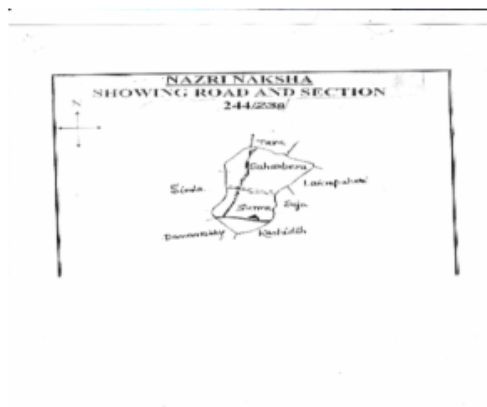

Nazri Naksha