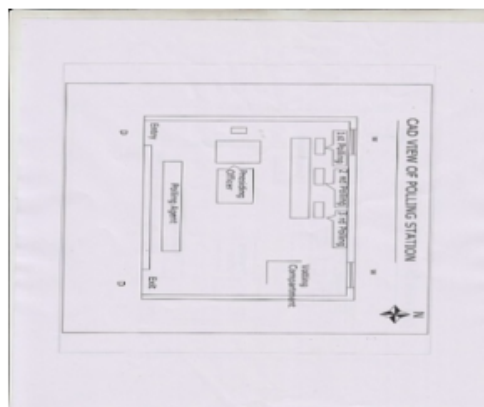

নির্বাচক নিবন্ধন আধিকারিকের স্বাক্ষর

Nazri Naksha

Google Map View

Polling Station Building Front View

Polling Station Front View

Cad View

Key MAP View

1 নাম : রানী দেবী স্বামীর নাম: নরেশ মুখী বাড়ির নং : n0152 বয়স : 36 লিঙ্গ : মহিলা	SYG1115518	ফটো উপলব্ধ	2 নাম : ফুলেশ্বরী কুমারী পিতার নাম: মনুথ মুখী বাড়ির নং : n0153 বয়স : 34 লিঙ্গ : মহিলা	SYG1329606	ফটো উপলব্ধ	3 নাম : বীরাজ গুপ্তা পিতার নাম: অরবিন্দ গুপ্তা বাড়ির নং : রেলবে. কটর. নং. টি/52 (এই বয়স : 31 লিঙ্গ : পুরুষ	SYG1506385	ফটো উপলব্ধ
4 নাম : শীতেন ঘাসি পিতার নাম: ফালানী ঘাসি বাড়ির নং : n0165 বয়স : 37 লিঙ্গ : পুরুষ	SYG1704311	ফটো উপলব্ধ	5 নাম : জীতেন ঘাসি পিতার নাম: ফালানী ঘাসি বাড়ির নং : n0166 বয়স : 40 লিঙ্গ : পুরুষ	SYG1704329	ফটো উপলব্ধ	6 নাম : সুমন ঘাসি স্বামীর নাম: জীতেন ঘাসি বাড়ির নং : n0166 বয়স : 36 লিঙ্গ : মহিলা	SYG1794148	ফটো উপলব্ধ
7 নাম : সন্দীপ মুখী পিতার নাম: মতিলাল মুখী বাড়ির নং : n0047 বয়স : 35 লিঙ্গ : পুরুষ	SYG1520857	ফটো উপলব্ধ	8 নাম : জয়া মুখী পিতার নাম: মোতিলাল মুখী বাড়ির নং : n0047 বয়স : 45 লিঙ্গ : মহিলা	SYG1115633	ফটো উপলব্ধ	9 নাম : সুমন মুখী স্বামীর নাম: সন্দীপ মুখী বাড়ির নং : n0047 বয়স : 32 লিঙ্গ : মহিলা	SYG1704691	ফটো উপলব্ধ
10 নাম : অঙ্গদ মুখী পিতার নাম: রাজু মুখী বাড়ির নং : এন0038 বয়স : 22 লিঙ্গ : পুরুষ	SYG2375921	ফটো উপলব্ধ	11 নাম : সুজিতা মুখী পিতার নাম: তুলসী দাস বাড়ির নং : n0044 বয়স : 26 লিঙ্গ : মহিলা	SYG1929140	ফটো উপলব্ধ	12 নাম : গীতা কুমারী মুখী পিতার নাম: তুলসী দাস বাড়ির নং : n0044 বয়স : 31 লিঙ্গ : মহিলা	SYG1929157	ফটো উপলব্ধ
13 নাম : তুলসী দাস পিতার নাম: শ্যামাপদ দাস বাড়ির নং : n0044 বয়স : 70 লিঙ্গ : পুরুষ	SYG1521236	ফটো উপলব্ধ	14 নাম : গনেশ মুখি পিতার নাম: তুলসীদাস বাড়ির নং : n0044 বয়স : 38 লিঙ্গ : পুরুষ	SYG1521251	ফটো উপলব্ধ	15 নাম : সুইটি মুখি মায়ের নাম: অনামি বাড়ির নং : সেবানগর বয়স : 23 লিঙ্গ : মহিলা	SYG2313435	ফটো উপলব্ধ
16 নাম : কমলা মুখী স্বামীর নাম: সরভন মুখী বাড়ির নং : n0002 বয়স : 54 লিঙ্গ : মহিলা	SYG2334597	ফটো উপলব্ধ	17 নাম : ওম নাথ মুখি পিতার নাম: মোহন মুখি বাড়ির নং : n0149 বয়স : 39 লিঙ্গ : পুরুষ	SYG1506377	ফটো উপলব্ধ	18 নাম : কিরন রানি পিতার নাম: মোহন মুখি বাড়ির নং : n0149 বয়স : 36 লিঙ্গ : মহিলা	SYG1506401	ফটো উপলব্ধ
19 নাম : কালাকান বনমালি পিতার নাম: মোহন মুখি বাড়ির নং : n0149 বয়স : 33 লিঙ্গ : পুরুষ	SYG1506393	ফটো উপলব্ধ	20 নাম : ডলি মুখী স্বামীর নাম: ওমনাথ মুখী বাড়ির নং : n0149 বয়স : 33 লিঙ্গ : মহিলা	SYG1520964	ফটো উপলব্ধ	21 নাম : রাকেশ মুখী পিতার নাম: বিক্রম মুখী বাড়ির নং : n0086 বয়স : 42 লিঙ্গ : পুরুষ	SYG1115310	ফটো উপলব্ধ
22 নাম : রতি মুখী পিতার নাম: বিক্রম মুখী বাড়ির নং : n0086 বয়স : 37 লিঙ্গ : পুরুষ	SYG0887661	ফটো উপলব্ধ	23 নাম : নগেশ মুখী পিতার নাম: বিক্রম মুখী বাড়ির নং : n0086 বয়স : 37 লিঙ্গ : পুরুষ	SYG0887539	ফটো উপলব্ধ	24 নাম : সারভন মুখী পিতার নাম: আদি মুখী বাড়ির নং : n0002 বয়স : 60 লিঙ্গ : পুরুষ	SYG1245604	ফটো উপলব্ধ
25 নাম : অসিত মুখী পিতার নাম: আদি মুখী বাড়ির নং : n0002 বয়স : 58 লিঙ্গ : পুরুষ	WB/35/242/237072	ফটো উপলব্ধ	26 নাম : শান্তি মুখী স্বামীর নাম: অসিত মুখী বাড়ির নং : n0002 বয়স : 54 লিঙ্গ : মহিলা	WB/35/242/237079	ফটো উপলব্ধ	27 নাম : সরিতা মুখী পিতার নাম: অসিত মুখী বাড়ির নং : n0002 বয়স : 36 লিঙ্গ : মহিলা	SYG1114743	ফটো উপলব্ধ
28 নাম : প্রেম মুখী পিতার নাম: আদি মুখী বাড়ির নং : n0002 বয়স : 53 লিঙ্গ : পুরুষ	WB/35/242/237075	ফটো উপলব্ধ	29 নাম : রানী মুখী স্বামীর নাম: প্রেম মুখী বাড়ির নং : n0002 বয়স : 49 লিঙ্গ : মহিলা	WB/35/242/237080	ফটো উপলব্ধ	30 নাম : রিমা মুখী পিতার নাম: প্রেম মুখী বাড়ির নং : n0002 বয়স : 47 লিঙ্গ : মহিলা	SYG1115500	ফটো উপলব্ধ