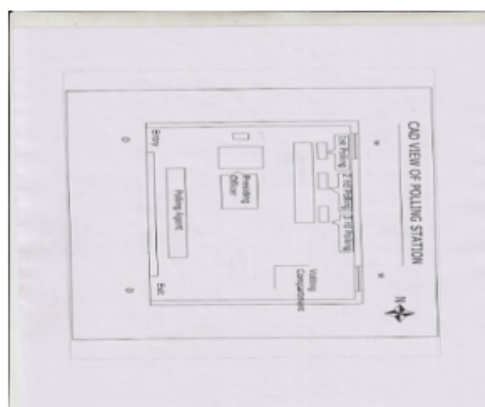

নির্বাচক নিবন্ধন আধিকারিকের স্বাক্ষর

Nazri Naksha

Google Map View

Polling Station Building Front View

Polling Station Front View

Cad View

Key MAP View

1 নাম : গায়েত্রী কর স্বামীর নাম: দিবাকর কর বাড়ির নং : n0072 বয়স : 63 লিঙ্গ : মহিলা	GPF0606624 ফটো উপলব্ধ	2 নাম : নীল কমল কর পিতার নাম: দিবাকর কর বাড়ির নং : n0072 বয়স : 37 লিঙ্গ : পুরুষ	GPF2526150 ফটো উপলব্ধ	3 নাম : অর্পুণী কর স্বামীর নাম: ভীম সেন কর বাড়ির নং : n0072 বয়স : 44 লিঙ্গ : মহিলা	GPF2213403 ফটো উপলব্ধ
4 নাম : রুমা কর স্বামীর নাম: নীলকমল কর বাড়ির নং : n0072 বয়স : 30 লিঙ্গ : মহিলা	SYG1601509 ফটো উপলব্ধ	5 নাম : শুভজিৎ কর পিতার নাম: দিবাকর কর বাড়ির নং : n0072 বয়স : 29 লিঙ্গ : পুরুষ	SYG1684174 ফটো উপলব্ধ	6 নাম : রেখা কর স্বামীর নাম: শুভজিৎ কর বাড়ির নং : এন0072 বয়স : 22 লিঙ্গ : মহিলা	SYG2375632 ফটো উপলব্ধ
7 নাম : মালোতি টুডু স্বামীর নাম: কানাইলাল টুডু বাড়ির নং : n0013 বয়স : 59 লিঙ্গ : মহিলা	GPF0606657 ফটো উপলব্ধ	8 নাম : পশুপতি হেমব্রম পিতার নাম: নগেন হেমব্রম বাড়ির নং : n0112 বয়স : 46 লিঙ্গ : পুরুষ	GPF2572055 ফটো উপলব্ধ	9 নাম : হেমলাল টুডু পিতার নাম: সূর্য টুডু বাড়ির নং : n0082 বয়স : 45 লিঙ্গ : পুরুষ	GPF1249960 ফটো উপলব্ধ
10 নাম : নলিনী কান্ত টুডু পিতার নাম: কৃষ্ণপদ টুডু বাড়ির নং : n0112 বয়স : 50 লিঙ্গ : পুরুষ	GPF0606681 ফটো উপলব্ধ	11 নাম : সুন্দরী টুডু স্বামীর নাম: মালিন্দনাথ টুডু বাড়ির নং : n0112 বয়স : 31 লিঙ্গ : মহিলা	SYG1492842 ফটো উপলব্ধ	12 নাম : জয়াবতী টুডু পিতার নাম: বিমল টুডু বাড়ির নং : - বয়স : 25 লিঙ্গ : মহিলা	SYG2092203 ফটো উপলব্ধ
13 নাম : বাসন্তী টুডু পিতার নাম: নুনকারাম টুডু বাড়ির নং : এন0120 বয়স : 24 লিঙ্গ : মহিলা	SYG2168961 ফটো উপলব্ধ	14 নাম : সুন্দরী টুডু স্বামীর নাম: বিনোদ টুডু বাড়ির নং : - বয়স : 36 লিঙ্গ : মহিলা	SYG1225622 ফটো উপলব্ধ	15 নাম : রসমণী হেমব্রম স্বামীর নাম: লখিন্দর হেমব্রম বাড়ির নং : এন0112 বয়স : 25 লিঙ্গ : মহিলা	SYG1922764 ফটো উপলব্ধ
16 নাম : শ্রীকান্ত মর্মু পিতার নাম: অলিন্দ মর্মু বাড়ির নং : এন0123 বয়স : 22 লিঙ্গ : পুরুষ	SYG2235117 ফটো উপলব্ধ	17 নাম : সুমিত্রা টুডু স্বামীর নাম: সুপলাল টুডু বাড়ির নং : এন0013 বয়স : 27 লিঙ্গ : মহিলা	SYG2288520 ফটো উপলব্ধ	18 নাম : পরিতোষ মর্মু স্বামীর নাম: বসুমতী মর্মু বাড়ির নং : এন0123 বয়স : 23 লিঙ্গ : পুরুষ	SYG2288728 ফটো উপলব্ধ
19 নাম : বুদ্ধদেব টুডু পিতার নাম: হেমলাল টুডু বাড়ির নং : এন0082 বয়স : 22 লিঙ্গ : পুরুষ	SYG2286797 ফটো উপলব্ধ	20 নাম : বিজয় হাঁসদা পিতার নাম: রানে হাঁসদা বাড়ির নং : n0021 বয়স : 39 লিঙ্গ : পুরুষ	SYG1226505 ফটো উপলব্ধ	21 নাম : অনিতা হাঁসদা স্বামীর নাম: বিজয় হাঁসদা বাড়ির নং : n0021 বয়স : 40 লিঙ্গ : মহিলা	SYG1310036 ফটো উপলব্ধ
22 নাম : বিন্দু হাঁসদা স্বামীর নাম: জয়দেব হাঁসদা বাড়ির নং : n0021 বয়স : 57 লিঙ্গ : মহিলা	GPF0606798 ফটো উপলব্ধ	23 নাম : বিমল টুডু পিতার নাম: কৃষ্ণপদ টুডু বাড়ির নং : n0021 বয়স : 56 লিঙ্গ : পুরুষ	GPF0606756 ফটো উপলব্ধ	24 নাম : আরতী টুডু স্বামীর নাম: রামধন টুডু বাড়ির নং : n0021 বয়স : 56 লিঙ্গ : মহিলা	GPF0606764 ফটো উপলব্ধ
25 নাম : সুরজমনি টুডু স্বামীর নাম: লালমোহন টুডু বাড়ির নং : n0021 বয়স : 56 লিঙ্গ : মহিলা	WB/35/242/438469 ফটো উপলব্ধ	26 নাম : সুভাষ চন্দ্র টুডু পিতার নাম: বিমল চন্দ্র টুডু বাড়ির নং : n0021 বয়স : 29 লিঙ্গ : পুরুষ	SYG1684034 ফটো উপলব্ধ	27 নাম : মানিক টুডু পিতার নাম: বাদ টুডু বাড়ির নং : n0080 বয়স : 61 লিঙ্গ : পুরুষ	GPF0606913 ফটো উপলব্ধ
28 নাম : রামপ্রসাদ টুডু পিতার নাম: শিবনাথ টুডু বাড়ির নং : n0082 বয়স : 49 লিঙ্গ : পুরুষ	GPF0606970 ফটো উপলব্ধ	29 নাম : নিবাসী টুডু স্বামীর নাম: হেমলাল টুডু বাড়ির নং : n0082 বয়স : 42 লিঙ্গ : মহিলা	GPF2213510 ফটো উপলব্ধ	30 নাম : কমলা কান্ত টুডু পিতার নাম: লালমোহন টুডু বাড়ির নং : n0083 বয়স : 39 লিঙ্গ : পুরুষ	GPF2313542 ফটো উপলব্ধ