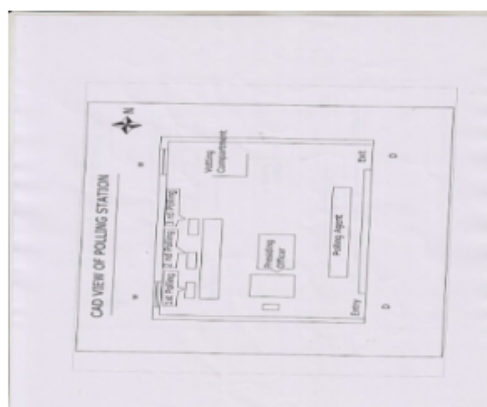

নির্বাচক নিবন্ধন আধিকারিকের স্বাক্ষর

Nazri Naksha

Google Map View

Polling Station Building Front View

Polling Station Front View

Cad View

Key MAP View

1 নাম : কাঞ্চনবালা কালিন্দী স্বামীর নাম: গুরুপদ কালিন্দী বাড়ির নং : n0088 বয়স : 65 লিঙ্গ : মহিলা	GPF0650291 ফটো উপলব্ধ	2 নাম : অঙ্গুরা কালিন্দী স্বামীর নাম: প্রভাকর কালিন্দী বাড়ির নং : n0089 বয়স : 63 লিঙ্গ : মহিলা	GPF0650309 ফটো উপলব্ধ	3 নাম : নেপাল কালিন্দী পিতার নাম: প্রভাকর কালিন্দী বাড়ির নং : n0089 বয়স : 35 লিঙ্গ : পুরুষ	SYG1226687 ফটো উপলব্ধ
4 নাম : গোপাল কালিন্দী পিতার নাম: প্রভাকর কালিন্দী বাড়ির নং : n0089 বয়স : 34 লিঙ্গ : পুরুষ	SYG1226679 ফটো উপলব্ধ	5 নাম : গায়ত্রী কালিন্দী স্বামীর নাম: দিবাকর কালিন্দী বাড়ির নং : n0089 বয়স : 61 লিঙ্গ : মহিলা	GPF2474765 ফটো উপলব্ধ	6 নাম : সুভাষী কালিন্দী স্বামীর নাম: মানিক কালিন্দী বাড়ির নং : n0090 বয়স : 75 লিঙ্গ : মহিলা	GPF1253228 ফটো উপলব্ধ
7 নাম : সঞ্জয় কালিন্দী পিতার নাম: মানিক কালিন্দী বাড়ির নং : n0090 বয়স : 49 লিঙ্গ : পুরুষ	GPF1248590 ফটো উপলব্ধ	8 নাম : সন্তোষী কালিন্দী স্বামীর নাম: সঞ্জয় কালিন্দী বাড়ির নং : n0090 বয়স : 38 লিঙ্গ : মহিলা	GPF2574564 ফটো উপলব্ধ	9 নাম : ভরত কালিন্দী পিতার নাম: জ্যোতী কালিন্দী বাড়ির নং : n0090 বয়স : 65 লিঙ্গ : পুরুষ	GPF1249812 ফটো উপলব্ধ
10 নাম : কল্যাণী কালিন্দী স্বামীর নাম: ভরত কালিন্দী বাড়ির নং : n0090 বয়স : 61 লিঙ্গ : মহিলা	WB/35/242/462055 ফটো উপলব্ধ	11 নাম : বিষ্ণু কালিন্দী পিতার নাম: দিবাকর কালিন্দী বাড়ির নং : n0089 বয়স : 28 লিঙ্গ : পুরুষ	SYG1768563 ফটো উপলব্ধ	12 নাম : পরেশ কালিন্দী পিতার নাম: সঞ্জয় কালিন্দী বাড়ির নং : n0184 বয়স : 26 লিঙ্গ : পুরুষ	SYG1860659 ফটো উপলব্ধ
13 নাম : সুভদ্রা কালিন্দী স্বামীর নাম: নেপাল কালিন্দী বাড়ির নং : n0089 বয়স : 29 লিঙ্গ : মহিলা	SYG1913946 ফটো উপলব্ধ	14 নাম : বিধান কালিন্দী পিতার নাম: গুরুপদ কালিন্দী বাড়ির নং : n0088 বয়স : 44 লিঙ্গ : পুরুষ	SYG1226661 ফটো উপলব্ধ	15 নাম : লক্ষ্মী কালিন্দী স্বামীর নাম: বিধান কালিন্দী বাড়ির নং : n0088 বয়স : 32 লিঙ্গ : মহিলা	SYG1493048 ফটো উপলব্ধ
16 নাম : চঞ্চলা কালিন্দী স্বামীর নাম: গোপাল কালিন্দী বাড়ির নং : এন0089 বয়স : 23 লিঙ্গ : মহিলা	SYG2169902 ফটো উপলব্ধ	17 নাম : মমতা কালিন্দী স্বামীর নাম: বিষ্ণু কালিন্দী বাড়ির নং : এন0089 বয়স : 22 লিঙ্গ : মহিলা	SYG2253128 ফটো উপলব্ধ	18 নাম : বালিকা কিস্কু স্বামীর নাম: বিনোদ বিহারী কিস্কু বাড়ির নং : n0137 বয়স : 55 লিঙ্গ : মহিলা	GPF2231645 ফটো উপলব্ধ
19 নাম : শচিন কিস্কু পিতার নাম: লক্ষন কিস্কু বাড়ির নং : এন0086 বয়স : 24 লিঙ্গ : পুরুষ	SYG2150704 ফটো উপলব্ধ	20 নাম : জলাসরী সরেন পিতার নাম: দান্দু সরেন বাড়ির নং : এন0084 বয়স : 51 লিঙ্গ : মহিলা	GPF2259703 ফটো উপলব্ধ	21 নাম : রাজীব কিস্কু পিতার নাম: পশুপতি কিস্কু বাড়ির নং : এন0085 বয়স : 25 লিঙ্গ : পুরুষ	SYG2254258 ফটো উপলব্ধ
22 নাম : ধনঞ্জয় কিস্কু পিতার নাম: যোগেশ কিস্কু বাড়ির নং : এন0104 বয়স : 23 লিঙ্গ : পুরুষ	SYG2150761 ফটো উপলব্ধ	23 নাম : সিদ্ধেশ্বর কিস্কু পিতার নাম: খান্দু কিস্কু বাড়ির নং : এন0084 বয়স : 23 লিঙ্গ : পুরুষ	SYG2169167 ফটো উপলব্ধ	24 নাম : ব্যাসদেব কিস্কু পিতার নাম: লক্ষন কিস্কু বাড়ির নং : n0086 বয়স : 29 লিঙ্গ : পুরুষ	SYG1684430 ফটো উপলব্ধ
25 নাম : বিনোদিনী কিস্কু স্বামীর নাম: ধনঞ্জয় কিস্কু বাড়ির নং : n0030 বয়স : 55 লিঙ্গ : মহিলা	GPF1252162 ফটো উপলব্ধ	26 নাম : শুকদেব কিস্কু পিতার নাম: ভরত কিস্কু বাড়ির নং : n0086 বয়স : 28 লিঙ্গ : পুরুষ	SYG1768704 ফটো উপলব্ধ	27 নাম : অঞ্জনা কিস্কু পিতার নাম: বিনোদ বিহারী কিস্কু বাড়ির নং : n0137 বয়স : 27 লিঙ্গ : মহিলা	SYG1842319 ফটো উপলব্ধ
28 নাম : রামদাস কিস্কু পিতার নাম: ধনঞ্জয় কিস্কু বাড়ির নং : n0030 বয়স : 27 লিঙ্গ : পুরুষ	SYG1842434 ফটো উপলব্ধ	29 নাম : সুতপা কিস্কু পিতার নাম: যোগেশ কিস্কু বাড়ির নং : n0104 বয়স : 28 লিঙ্গ : মহিলা	SYG1856467 ফটো উপলব্ধ	30 নাম : সাবিত্রী কিস্কু স্বামীর নাম: জহরলাল কিস্কু বাড়ির নং : n0030 বয়স : 61 লিঙ্গ : মহিলা	GPF1251776 ফটো উপলব্ধ