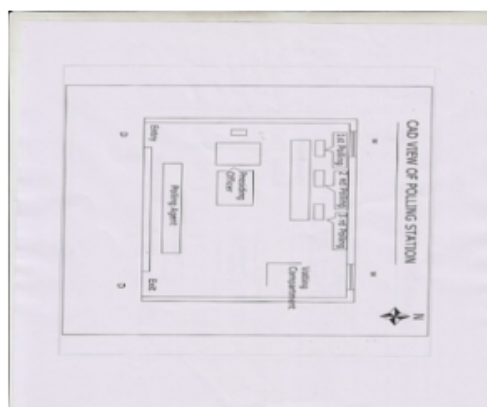

নির্বাচক নিবন্ধন আধিকারিকের স্বাক্ষর

Nazri Naksha

Google Map View

Polling Station Building Front View

Polling Station Front View

Cad View

Key MAP View

1 নাম : কুনামী মান্ডি স্বামীর নাম: নির্মল কুমার মান্ডি বাড়ির নং : n0025 বয়স : 29 লিঙ্গ : মহিলা	SYG1685163	ফটো উপলব্ধ	2 নাম : নির্মল কুমার মান্ডি পিতার নাম: প্রমোদ চন্দ্র মান্ডি বাড়ির নং : n0025 বয়স : 35 লিঙ্গ : পুরুষ	SYG1227859	ফটো উপলব্ধ	3 নাম : উর্মিলা মান্ডি স্বামীর নাম: প্রমোদ চন্দ্র মান্ডি বাড়ির নং : n0025 বয়স : 56 লিঙ্গ : মহিলা	WB/35/242/456583	ফটো উপলব্ধ
4 নাম : বাহামনি মান্ডি স্বামীর নাম: নির্মল কুমার মান্ডি বাড়ির নং : n0025 বয়স : 34 লিঙ্গ : মহিলা	SYG1913631	ফটো উপলব্ধ	5 নাম : প্রভাতী মান্ডি স্বামীর নাম: উত্তম কুমার মান্ডি বাড়ির নং : এন০০২৫ বয়স : 28 লিঙ্গ : মহিলা	SYG1728971	ফটো উপলব্ধ	6 নাম : প্রমোদ চন্দ্র মান্ডি পিতার নাম: কালিপদ মান্ডি বাড়ির নং : n0025 বয়স : 60 লিঙ্গ : পুরুষ	GPF2228468	ফটো উপলব্ধ
7 নাম : পায়েল দে মোদক স্বামীর নাম: রাজীব মোদক বাড়ির নং : - বয়স : 26 লিঙ্গ : মহিলা	SYG1895184	ফটো উপলব্ধ	8 নাম : নাগেশ্বর টুডু পিতার নাম: মহাদেব টুডু বাড়ির নং : ৬-২৪৯ বয়স : 30 লিঙ্গ : পুরুষ	SYG1619188	ফটো উপলব্ধ	9 নাম : তুলসী টুডু স্বামীর নাম: মহাদেব টুডু বাড়ির নং : ৬-২৪৯ বয়স : 57 লিঙ্গ : মহিলা	WB/35/242/456683	ফটো উপলব্ধ
10 নাম : সংযুক্তা সিংহ পাতর স্বামীর নাম: আদিত্য পাতর বাড়ির নং : এন0101 বয়স : 29 লিঙ্গ : মহিলা	SYG2287241	ফটো উপলব্ধ	11 নাম : রীনারানী পাতর পিতার নাম: দীনবন্ধু পাতর বাড়ির নং : এন০১০৪ বয়স : 22 লিঙ্গ : মহিলা	SYG2305647	ফটো উপলব্ধ	12 নাম : বাসন্তী পাতর স্বামীর নাম: রাজীব পাতর বাড়ির নং : এন0097 বয়স : 27 লিঙ্গ : মহিলা	SYG2184885	ফটো উপলব্ধ
13 নাম : মিতিকা পাতর পিতার নাম: অভিমুখ্য পাতর বাড়ির নং : এন0096 বয়স : 23 লিঙ্গ : মহিলা	SYG2170884	ফটো উপলব্ধ	14 নাম : তাপসী পাতর মায়ের নাম: জবারানী পাতর বাড়ির নং : এন0114 বয়স : 23 লিঙ্গ : মহিলা	SYG2189850	ফটো উপলব্ধ	15 নাম : সোমনাথ পাতর পিতার নাম: পান্ডব চন্দ্র পাতর বাড়ির নং : এন0102 বয়স : 22 লিঙ্গ : পুরুষ	SYG2236842	ফটো উপলব্ধ
16 নাম : অজয় পাতর পিতার নাম: সুনীল পাতর বাড়ির নং : এন0071 বয়স : 21 লিঙ্গ : পুরুষ	SYG2340230	ফটো উপলব্ধ	17 নাম : কৃষ্ণিবাস পাতর পিতার নাম: সত্যনারায়ন পাতর বাড়ির নং : n0101 বয়স : 68 লিঙ্গ : পুরুষ	GPF2227965	ফটো উপলব্ধ	18 নাম : উজ্জ্বল পাতর পিতার নাম: মকর চন্দ্র পাতর বাড়ির নং : এন0101 বয়স : 23 লিঙ্গ : পুরুষ	SYG2184448	ফটো উপলব্ধ
19 নাম : সূপ্রিয়া পাতর পিতার নাম: পান্ডব চন্দ্র পাতর বাড়ির নং : এন0102 বয়স : 24 লিঙ্গ : মহিলা	SYG2183960	ফটো উপলব্ধ	20 নাম : শীতল চন্দ্র পাতর পিতার নাম: বিভূতী পাতর বাড়ির নং : এন0097 বয়স : 24 লিঙ্গ : পুরুষ	SYG2170835	ফটো উপলব্ধ	21 নাম : প্রদীপকুমার পাতর পিতার নাম: সত্যনারায়ন পাতর বাড়ির নং : n0007 বয়স : 50 লিঙ্গ : পুরুষ	WB/35/242/456696	ফটো উপলব্ধ
22 নাম : প্রতিমা পাতর স্বামীর নাম: প্রদীপ কুমার পাতর বাড়ির নং : n0007 বয়স : 44 লিঙ্গ : মহিলা	GPF2316222	ফটো উপলব্ধ	23 নাম : কৃপাসিন্ধু পাতর পিতার নাম: সুভাষচন্দ্র পাতর বাড়ির নং : n0009 বয়স : 50 লিঙ্গ : পুরুষ	WB/35/242/456433	ফটো উপলব্ধ	24 নাম : দেবী পাতর স্বামীর নাম: কৃপা সিন্ধু পাতর বাড়ির নং : n0009 বয়স : 36 লিঙ্গ : মহিলা	SYG1494897	ফটো উপলব্ধ
25 নাম : নরেন্দ্রনাথ পাতর পিতার নাম: দেবেন্দ্রনাথ পাতর বাড়ির নং : n0096 বয়স : 66 লিঙ্গ : পুরুষ	WB/35/242/456022	ফটো উপলব্ধ	26 নাম : শক্তিবাবা পাতর স্বামীর নাম: নরেন্দ্রনাথ পাতর বাড়ির নং : n0096 বয়স : 59 লিঙ্গ : মহিলা	WB/35/242/456272	ফটো উপলব্ধ	27 নাম : অমৃত কুমার পাতর পিতার নাম: নরেন্দ্রনাথ পাতর বাড়ির নং : n0096 বয়স : 42 লিঙ্গ : পুরুষ	GPF2316560	ফটো উপলব্ধ
28 নাম : মধুসূদন পাতর পিতার নাম: নরেন্দ্রনাথ পাতর বাড়ির নং : n0096 বয়স : 35 লিঙ্গ : পুরুষ	SYG1228055	ফটো উপলব্ধ	29 নাম : ভারতী পাতর স্বামীর নাম: অভিমুখ্য পাতর বাড়ির নং : n0096 বয়স : 41 লিঙ্গ : মহিলা	GPF2227924	ফটো উপলব্ধ	30 নাম : অভিমুখ্য পাতর পিতার নাম: নরেন্দ্রনাথ পাতর বাড়ির নং : n0096 বয়স : 41 লিঙ্গ : পুরুষ	GPF2227916	ফটো উপলব্ধ