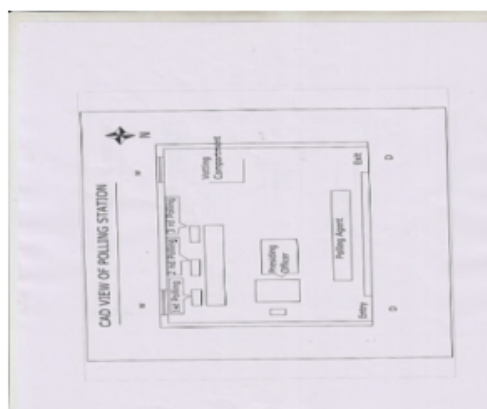

নির্বাচক নিবন্ধন আধিকারিকের স্বাক্ষর

Nazri Naksha

Google Map View

Polling Station Building Front View

Polling Station Front View

Cad View

Key MAP View

বিধানসভা নির্বাচনক্ষেত্রের নং, নাম : 244-কাশীপুর
ভাগ নং, নাম : 1-পাবড়া পাহাড়ী(আংশিক),পাতরপাড়া,মাঝিপাড়া,উপরপাড়া,লয়াবাদি