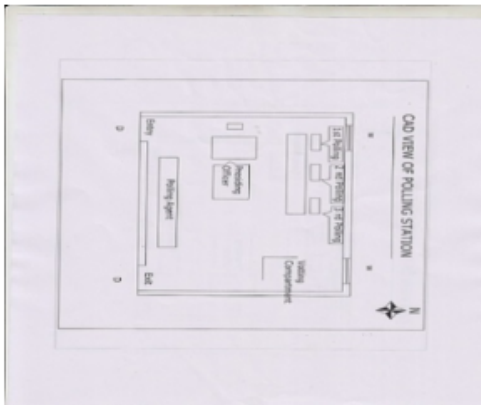

নির্বাচক নিবন্ধন আধিকারিকের স্বাক্ষর

Nazri Naksha

Google Map View

Polling Station Building Front View

Polling Station Front View

Cad View

Key MAP View

বিধানসভা নির্বাচনক্ষেত্রের নং, নাম : 244-কাশীপুর
ভাগ নং, নাম : 1-পাবড়া পাহাড়ী(আংশিক),বেলডি,মালপাড়া,দত্তপাড়া,মহলবনা