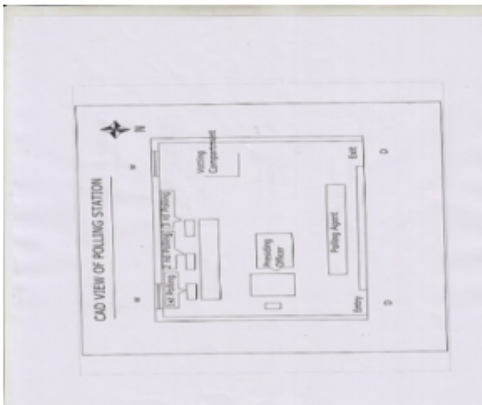

নির্বাচক নিবন্ধন আধিকারিকের স্বাক্ষর

Nazri Naksha

Google Map View

Polling Station Building Front View

Polling Station Front View

Cad View

Key MAP View

বিধানসভা নির্বাচনক্ষেত্রের নং, নাম : 244-কাশীপুর  
ভাগ নং, নাম : 1-মতিপুর, চিড়াগোড়া, শবরপাড়া