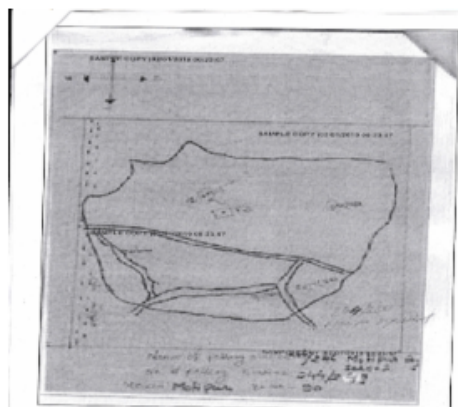

Nazri Naksha