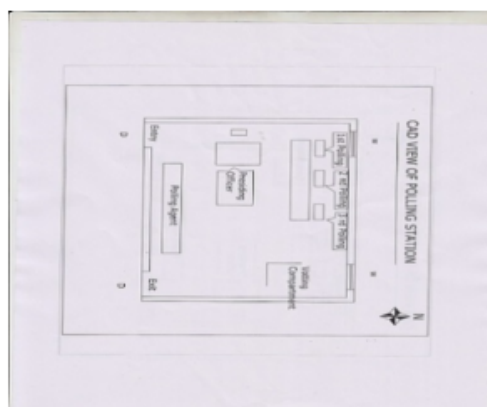

নির্বাচক নিবন্ধন আধিকারিকের স্বাক্ষর

Nazri Naksha

Google Map View

Polling Station Building Front View

Polling Station Front View

Cad View

Key MAP View

1 নাম : সনাতন কুণ্ড পিতার নাম: ডেবের কুণ্ড বাড়ির নং : n0172 বয়স : 69 লিঙ্গ : পুরুষ	WB/35/244/435258	ফটো উপলব্ধ	2 নাম : অভিষেক কুণ্ড পিতার নাম: সনাতন কুণ্ড বাড়ির নং : n0174 বয়স : 37 লিঙ্গ : পুরুষ	GPP2774693	ফটো উপলব্ধ	3 নাম : দুর্গা কুন্ড স্বামীর নাম: দুঃখভঞ্জন কুন্ড বাড়ির নং : n0028 বয়স : 61 লিঙ্গ : মহিলা	WB/35/243/504367	ফটো উপলব্ধ
4 নাম : পুরবী সেন পিতার নাম: রাসবিহারী কুণ্ড বাড়ির নং : n0028 বয়স : 67 লিঙ্গ : মহিলা	WB/35/243/504045	ফটো উপলব্ধ	5 নাম : প্রীতিসুন্দর সেন মায়ের নাম: পুরবী সেন বাড়ির নং : n0028 বয়স : 45 লিঙ্গ : পুরুষ	FXP2022762	ফটো উপলব্ধ	6 নাম : দিপালী কুন্ড স্বামীর নাম: ঘনশ্যাম কুন্ড বাড়ির নং : n0028 বয়স : 54 লিঙ্গ : মহিলা	WB/35/243/504368	ফটো উপলব্ধ
7 নাম : অরুণোদয় কুন্ড পিতার নাম: দুঃখ ভঞ্জন কুন্ড বাড়ির নং : n0028 বয়স : 38 লিঙ্গ : পুরুষ	FXP2472108	ফটো উপলব্ধ	8 নাম : রুমা সেন স্বামীর নাম: প্রীতিসুন্দর সেন বাড়ির নং : n0028 বয়স : 30 লিঙ্গ : মহিলা	SYG1604222	ফটো উপলব্ধ	9 নাম : নিয়তি কুণ্ড স্বামীর নাম: ঘনশ্যাম কুন্ড বাড়ির নং : এন0107 বয়স : 80 লিঙ্গ : মহিলা	SYG2268126	ফটো উপলব্ধ
10 নাম : ময়না কুন্ড পিতার নাম: ঘনশ্যাম কুন্ড বাড়ির নং : n0107 বয়স : 51 লিঙ্গ : মহিলা	FXP2404531	ফটো উপলব্ধ	11 নাম : কৌশিক চৌধুরী পিতার নাম: রাখানাথ চৌধুরী বাড়ির নং : এন0107 বয়স : 25 লিঙ্গ : পুরুষ	SYG1972140	ফটো উপলব্ধ	12 নাম : দুঃখ ভঞ্জন কুণ্ড পিতার নাম: রাসবিহারী কুন্ড বাড়ির নং : n0028 বয়স : 75 লিঙ্গ : পুরুষ	WB/35/243/504028	ফটো উপলব্ধ
13 নাম : আশা রক্ষিত স্বামীর নাম: অরুণোদয় কুণ্ড বাড়ির নং : এন0028 বয়স : 26 লিঙ্গ : মহিলা	RNG2029569	ফটো উপলব্ধ	14 নাম : কুশল কুমার কুণ্ড পিতার নাম: অজয় কুমার কুণ্ড বাড়ির নং : 0000 বয়স : 22 লিঙ্গ : পুরুষ	SYG2202935	ফটো উপলব্ধ	15 নাম : অক্ষিতা কুণ্ড স্বামীর নাম: সব্যসাচী দত্ত বাড়ির নং : এন0063 বয়স : 32 লিঙ্গ : মহিলা	SYG1971845	ফটো উপলব্ধ
16 নাম : উজ্জল কুণ্ড পিতার নাম: মনোরঞ্জন কুণ্ড বাড়ির নং : এন0000 বয়স : 56 লিঙ্গ : পুরুষ	SYG2289320	ফটো উপলব্ধ	17 নাম : অরিজিৎ কুণ্ড পিতার নাম: উজ্জল কুণ্ড বাড়ির নং : এন0113 বয়স : 20 লিঙ্গ : পুরুষ	SYG2335578	ফটো উপলব্ধ	18 নাম : প্রবীর কুমার কুণ্ড পিতার নাম: রবিলোচন কুন্ড বাড়ির নং : n0105 বয়স : 60 লিঙ্গ : পুরুষ	FXP2614550	ফটো উপলব্ধ
19 নাম : অভিষেক কুণ্ড পিতার নাম: গৌতম কুণ্ড বাড়ির নং : n0056 বয়স : 32 লিঙ্গ : পুরুষ	SYG1497130	ফটো উপলব্ধ	20 নাম : মেহা কুণ্ড পিতার নাম: মুগাল কান্তি কুণ্ড বাড়ির নং : এন0073 বয়স : 20 লিঙ্গ : মহিলা	SYG2336766	ফটো উপলব্ধ	21 নাম : রেখা রানী পাত্র(পণ্ডা) স্বামীর নাম: অনিরুদ্ধ পাত্র বাড়ির নং : n0103 বয়স : 38 লিঙ্গ : মহিলা	RNG0825505	ফটো উপলব্ধ
22 নাম : বর্ষা রক্ষিত স্বামীর নাম: দেবশীষ রক্ষিত বাড়ির নং : n062 বয়স : 27 লিঙ্গ : মহিলা	SYG1790799	ফটো উপলব্ধ	23 নাম : প্রসুন কুণ্ড পিতার নাম: প্রবীর কুণ্ড বাড়ির নং : এন0105 বয়স : 27 লিঙ্গ : পুরুষ	SYG1972231	ফটো উপলব্ধ	24 নাম : বিদ্যুত কুন্ড পিতার নাম: মনোরঞ্জন কুণ্ড বাড়ির নং : n0113 বয়স : 47 লিঙ্গ : পুরুষ	SYG2116515	ফটো উপলব্ধ
25 নাম : রিম্পা কুণ্ড স্বামীর নাম: জীবন কুণ্ড বাড়ির নং : এন001 বয়স : 22 লিঙ্গ : মহিলা	SYG2317758	ফটো উপলব্ধ	26 নাম : তুহীন কুন্ড পিতার নাম: দেবদাস কুন্ড বাড়ির নং : এন0001 বয়স : 22 লিঙ্গ : পুরুষ	SYG2243806	ফটো উপলব্ধ	27 নাম : পূজা কুন্ড স্বামীর নাম: অভিষেক কুন্ড বাড়ির নং : এণ0056 বয়স : 30 লিঙ্গ : মহিলা	ILY1656032	ফটো উপলব্ধ
28 নাম : রূপালী কর স্বামীর নাম: প্রদীপ কুমার কর বাড়ির নং : n0072 বয়স : 41 লিঙ্গ : মহিলা	SYG1231430	ফটো উপলব্ধ	29 নাম : অভেদানন্দ পতি পিতার নাম: অরবিন্দ পতি বাড়ির নং : n0032 বয়স : 47 লিঙ্গ : পুরুষ	FXP1408343	ফটো উপলব্ধ	30 নাম : সাথী কুন্ড স্বামীর নাম: বিদ্যুৎ কুণ্ড বাড়ির নং : n0113 বয়স : 37 লিঙ্গ : মহিলা	FXP2658284	ফটো উপলব্ধ