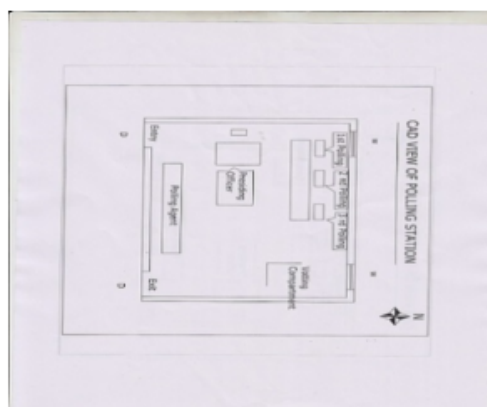

নির্বাচক নিবন্ধন আধিকারিকের স্বাক্ষর

Nazri Naksha

Google Map View

Polling Station Building Front View

Polling Station Front View

Cad View

Key MAP View

1 নাম : রজত কুঃ আচার্য্য পিতার নাম: দিলীপ আচার্য্য বাড়ির নং : এন0023 বয়স : 33 লিঙ্গ : পুরুষ ফটো উপলব্ধ	SYG1311695	2 নাম : দিলীপ আচার্য্য পিতার নাম: অখিল চন্দ্র আচার্য্য বাড়ির নং : এন0023 বয়স : 65 লিঙ্গ : পুরুষ ফটো উপলব্ধ	SYG2341030	3 নাম : সুরভা আচার্য্য স্বামীর নাম: দিলীপ আচার্য্য বাড়ির নং : এন0023 বয়স : 58 লিঙ্গ : মহিলা ফটো উপলব্ধ	SYG2341048
4 নাম : দিপালী কুন্ডু স্বামীর নাম: অসীমানন্দ কুন্ডু বাড়ির নং : এন0095 বয়স : 40 লিঙ্গ : মহিলা ফটো উপলব্ধ	SYG1604537	5 নাম : জিতেন্দ্র কুন্ডু পিতার নাম: সুবোধচন্দ্র কুন্ডু বাড়ির নং : n0062 বয়স : 56 লিঙ্গ : পুরুষ ফটো উপলব্ধ	FXP1413285	6 নাম : বর্নালী কুন্ডু স্বামীর নাম: জিতেন্দ্র কুন্ডু বাড়ির নং : n0062 বয়স : 46 লিঙ্গ : মহিলা ফটো উপলব্ধ	FXP2658003
7 নাম : অসীমা নন্দ কুণ্ডু পিতার নাম: মশাথ কুন্ডু বাড়ির নং : এন0095 বয়স : 54 লিঙ্গ : পুরুষ ফটো উপলব্ধ	SYG2011922	8 নাম : আকাশেন্দ্র কুণ্ডু পিতার নাম: সুবোধ চন্দ্র কুণ্ডু বাড়ির নং : ছড়া বয়স : 24 লিঙ্গ : পুরুষ ফটো উপলব্ধ	SYG2046621	9 নাম : সুবোধ চন্দ্র কুণ্ডু পিতার নাম: মদন কুন্ডু বাড়ির নং : n0062 বয়স : 76 লিঙ্গ : পুরুষ ফটো উপলব্ধ	SYG2109825
10 নাম : ইশিকা কুণ্ডু পিতার নাম: জিতেন্দ্র কুণ্ডু বাড়ির নং : এন0062 বয়স : 23 লিঙ্গ : মহিলা ফটো উপলব্ধ	SYG2406478	11 নাম : অতনু মন্ডল পিতার নাম: তপন কর মন্ডল বাড়ির নং : N000 বয়স : 24 লিঙ্গ : পুরুষ ফটো উপলব্ধ	SYG2075067	12 নাম : শ্রাবনী কুন্ডু স্বামীর নাম: দুর্গাদাস কুন্ডু বাড়ির নং : n0090 বয়স : 60 লিঙ্গ : মহিলা ফটো উপলব্ধ	SYG2043206
13 নাম : দুর্গাদাস কুন্ডু পিতার নাম: রামরতন কুন্ডু বাড়ির নং : n0090 বয়স : 70 লিঙ্গ : পুরুষ ফটো উপলব্ধ	WB/35/243/507280	14 নাম : স্বাগতা কুন্ডু পিতার নাম: দুর্গাদাস কুন্ডু বাড়ির নং : n0090 বয়স : 29 লিঙ্গ : মহিলা ফটো উপলব্ধ	SYG1686211	15 নাম : সত্যদাস কুন্ডু পিতার নাম: রামরতন কুন্ডু বাড়ির নং : n0090 বয়স : 63 লিঙ্গ : পুরুষ ফটো উপলব্ধ	FXP0802140
16 নাম : শাস্তী রায়(কুন্ডু) স্বামীর নাম: সত্যদাস কুন্ডু বাড়ির নং : n0090 বয়স : 63 লিঙ্গ : মহিলা ফটো উপলব্ধ	FXP0802157	17 নাম : বিদিশা কুন্ডু পিতার নাম: সত্যদাস কুন্ডু বাড়ির নং : n0090 বয়স : 29 লিঙ্গ : মহিলা ফটো উপলব্ধ	SYG1686245	18 নাম : তনুশ্রী কুন্ডু স্বামীর নাম: আশীষ কুন্ডু বাড়ির নং : n0148 বয়স : 38 লিঙ্গ : মহিলা ফটো উপলব্ধ	SYG1686344
19 নাম : কানন কিশোর কুন্ডু পিতার নাম: গৌড় চন্দ্র কুন্ডু বাড়ির নং : n0026 বয়স : 78 লিঙ্গ : পুরুষ ফটো উপলব্ধ	WB/35/243/507380	20 নাম : কৃষ্ণপদ কুন্ডু পিতার নাম: পটল কুন্ডু বাড়ির নং : n0044 বয়স : 76 লিঙ্গ : পুরুষ ফটো উপলব্ধ	WB/35/243/507271	21 নাম : নিহারী কুন্ডু স্বামীর নাম: কৃষ্ণপদ কুন্ডু বাড়ির নং : n0044 বয়স : 67 লিঙ্গ : মহিলা ফটো উপলব্ধ	WB/35/243/507133
22 নাম : আশীষ কুন্ডু পিতার নাম: কৃষ্ণপদ কুন্ডু বাড়ির নং : n0044 বয়স : 46 লিঙ্গ : পুরুষ ফটো উপলব্ধ	FXP2404440	23 নাম : দেবশীষ কুন্ডু পিতার নাম: কৃষ্ণপদ কুন্ডু বাড়ির নং : n0044 বয়স : 44 লিঙ্গ : পুরুষ ফটো উপলব্ধ	SYG0777003	24 নাম : সন্ধ্যা কুন্ডু স্বামীর নাম: অশোক কুন্ডু বাড়ির নং : n0044 বয়স : 61 লিঙ্গ : মহিলা ফটো উপলব্ধ	WB/35/243/507231
25 নাম : নমিতা কুন্ডু স্বামীর নাম: কানন কুন্ডু বাড়ির নং : n0044 বয়স : 47 লিঙ্গ : মহিলা ফটো উপলব্ধ	FXP2404457	26 নাম : অমিত কুন্ডু পিতার নাম: অশোক কুমার কুন্ডু বাড়ির নং : n0044 বয়স : 41 লিঙ্গ : পুরুষ ফটো উপলব্ধ	FXP2077683	27 নাম : অনুপম কুন্ডু পিতার নাম: অশোক কুমার কুন্ডু বাড়ির নং : n0044 বয়স : 40 লিঙ্গ : পুরুষ ফটো উপলব্ধ	FXP2472256
28 নাম : সুবোধ কুন্ডু পিতার নাম: গগন কুন্ডু বাড়ির নং : n0055 বয়স : 78 লিঙ্গ : পুরুষ ফটো উপলব্ধ	WB/35/243/507022	29 নাম : শীলা কুন্ডু স্বামীর নাম: সুবোধ কুন্ডু বাড়ির নং : n0055 বয়স : 66 লিঙ্গ : মহিলা ফটো উপলব্ধ	WB/35/243/507371	30 নাম : অনিরুদ্ধ কুন্ডু পিতার নাম: সুবোধ কুন্ডু বাড়ির নং : n0055 বয়স : 43 লিঙ্গ : পুরুষ ফটো উপলব্ধ	FXP1405331