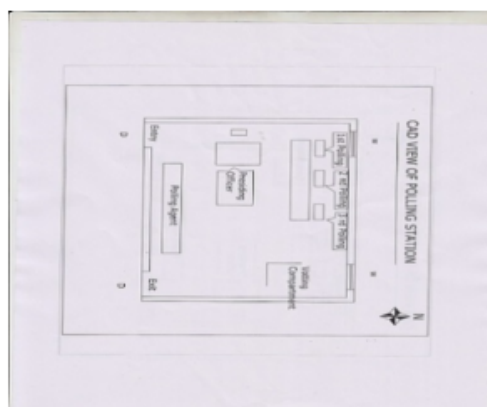

নির্বাচক নিবন্ধন আধিকারিকের স্বাক্ষর

Nazri Naksha

Google Map View

Polling Station Building Front View

Polling Station Front View

Cad View

Key MAP View

বিধানসভা নির্বাচনক্ষেত্রের নং, নাম : 244-কাশীপুর
ভাগ নং, নাম : 1-হুড়া,হুড়াকলোনী,কেন্দবনা,মাঝিপাড়া