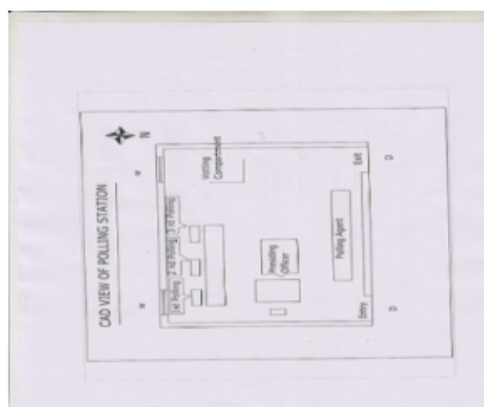

নির্বাচক নিবন্ধন আধিকারিকের স্বাক্ষর

Nazri Naksha

Google Map View

Polling Station Building Front View

Polling Station Front View

Cad View

Key MAP View

বিধানসভা নির্বাচনক্ষেত্রের নং, নাম : 244-কাশীপুর
ভাগ নং, নাম : 1-পখুরিয়া,পূর্ববাইদ,ডাঙ্গাগোড়া,পুরসুদা