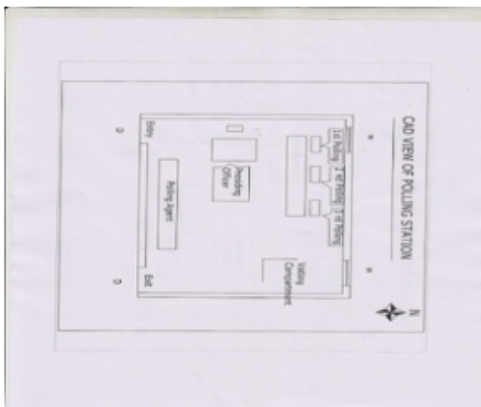

নির্বাচক নিবন্ধন আধিকারিকের স্বাক্ষর

Nazri Naksha

Google Map View

Polling Station Building Front View

Polling Station Front View

Cad View

Key MAP View

বিধানসভা নির্বাচনক্ষেত্রের নং, নাম : 244-কাশীপুর  
ভাগ নং, নাম : 1-দরিয়াকাটা,পখুরিয়া আংশিক