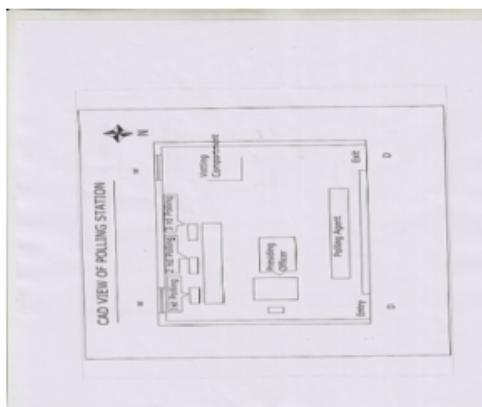

নির্বাচক নিবন্ধন আধিকারিকের স্বাক্ষর

Nazri Naksha

Google Map View

Polling Station Building Front View

Polling Station Front View

Cad View

Key MAP View

বিধানসভা নির্বাচনক্ষেত্রের নং, নাম : 244-কাশীপুর
ভাগ নং, নাম : 1-কালিয়াবাসা, হরিণকাটা, মাঝিট্যাড়, মহলাডাঙ্গা, তেঁতুলগোড়া