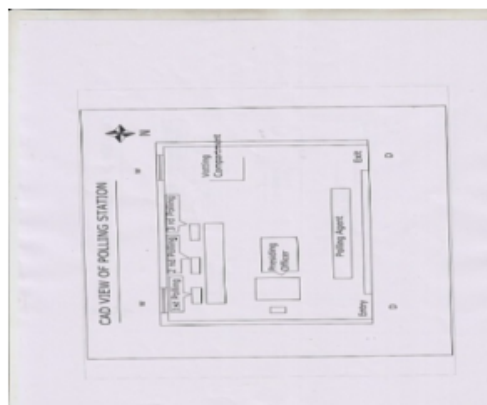

নির্বাচক নিবন্ধন আধিকারিকের স্বাক্ষর

Nazri Naksha

Google Map View

Polling Station Building Front View

Polling Station Front View

Cad View

Key MAP View

বিধানসভা নির্বাচনক্ষেত্রের নং, নাম : 244-কাশীপুর
ভাগ নং, নাম : 1-শামুক গড়িয়া