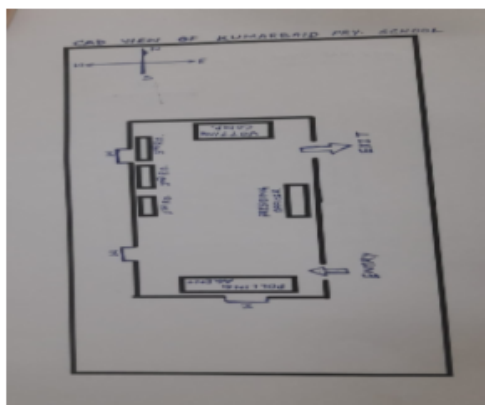

নির্বাচক নিবন্ধন আধিকারিকের স্বাক্ষর

Nazri Naksha

Google Map View

Polling Station Building Front View

Polling Station Front View

Cad View

Key MAP View

1 নাম : যাদু সর্দার পিতার নাম: হাঙ্গু সর্দার বাড়ির নং : n0201 বয়স : 73 লিঙ্গ : পুরুষ	SYG2025492 ফটো উপলব্ধ	2 নাম : সুবলা সর্দার স্বামীর নাম: যদু সর্দার বাড়ির নং : n0201 বয়স : 61 লিঙ্গ : মহিলা	SYG2025500 ফটো উপলব্ধ	3 নাম : সুশীল সর্দার পিতার নাম: ভুদেব সর্দার বাড়ির নং : n0239 বয়স : 37 লিঙ্গ : পুরুষ	SYG1236348 ফটো উপলব্ধ
4 নাম : দুঃখু সর্দার পিতার নাম: জন্দু সর্দার বাড়ির নং : n0201 বয়স : 36 লিঙ্গ : পুরুষ	SYG1236330 ফটো উপলব্ধ	5 নাম : বাহামনি টুডু স্বামীর নাম: ভজন টুডু বাড়ির নং : n0182 বয়স : 69 লিঙ্গ : মহিলা	FXP1406586 ফটো উপলব্ধ	6 নাম : যুধীষ্টির টুডু পিতার নাম: ভজেল টুডু বাড়ির নং : n0182 বয়স : 35 লিঙ্গ : পুরুষ	SYG1236298 ফটো উপলব্ধ
7 নাম : শিবানী টুডু স্বামীর নাম: সুরেন্দ্র নাথ টুডু বাড়ির নং : n0182 বয়স : 32 লিঙ্গ : মহিলা	SYG1500974 ফটো উপলব্ধ	8 নাম : আনন্দ কুমার টুডু পিতার নাম: বাদল চন্দ্র টুডু বাড়ির নং : n0183 বয়স : 44 লিঙ্গ : পুরুষ	FXP1406446 ফটো উপলব্ধ	9 নাম : তারাপদ টুডু পিতার নাম: মগল টুডু বাড়ির নং : n0184 বয়স : 56 লিঙ্গ : পুরুষ	WB/35/243/525664 ফটো উপলব্ধ
10 নাম : শরাবনী টুডু স্বামীর নাম: তারাপদ টুডু বাড়ির নং : n0184 বয়স : 51 লিঙ্গ : মহিলা	WB/35/243/525156 ফটো উপলব্ধ	11 নাম : মঠারাম টুডু পিতার নাম: বৈদ্যনাথ টুডু বাড়ির নং : n0186 বয়স : 79 লিঙ্গ : পুরুষ	WB/35/243/525267 ফটো উপলব্ধ	12 নাম : রোদন টুডু স্বামীর নাম: মঠারাম টুডু বাড়ির নং : n0186 বয়স : 73 লিঙ্গ : মহিলা	WB/35/243/525234 ফটো উপলব্ধ
13 নাম : রাজারাম টুডু পিতার নাম: মঠারাম টুডু বাড়ির নং : n0186 বয়স : 49 লিঙ্গ : পুরুষ	WB/35/243/525666 ফটো উপলব্ধ	14 নাম : দুলালী টুডু স্বামীর নাম: রাজারাম টুডু বাড়ির নং : n0186 বয়স : 47 লিঙ্গ : মহিলা	FXP1407055 ফটো উপলব্ধ	15 নাম : লক্ষী টুডু স্বামীর নাম: বাউল টুডু বাড়ির নং : n0187 বয়স : 69 লিঙ্গ : মহিলা	WB/35/243/525236 ফটো উপলব্ধ
16 নাম : জীতেন টুডু পিতার নাম: বাউল টুডু বাড়ির নং : n0187 বয়স : 34 লিঙ্গ : পুরুষ	SYG1236322 ফটো উপলব্ধ	17 নাম : গঙ্গা টুডু স্বামীর নাম: জীতেন টুডু বাড়ির নং : n0187 বয়স : 33 লিঙ্গ : মহিলা	SYG1500941 ফটো উপলব্ধ	18 নাম : লুখু টুডু পিতার নাম: টহল টুডু বাড়ির নং : n0188 বয়স : 50 লিঙ্গ : পুরুষ	WB/35/243/525231 ফটো উপলব্ধ
19 নাম : দুলালী টুডু স্বামীর নাম: লুখু টুডু বাড়ির নং : n0188 বয়স : 46 লিঙ্গ : মহিলা	FXP1407022 ফটো উপলব্ধ	20 নাম : আকাশ টুডু পিতার নাম: লুখু টুডু বাড়ির নং : এন0188 বয়স : 23 লিঙ্গ : পুরুষ	SYG2366342 ফটো উপলব্ধ	21 নাম : বাসন্তি টুডু স্বামীর নাম: যুধীষ্টির টুডু বাড়ির নং : এন0182 বয়স : 33 লিঙ্গ : মহিলা	SYG1346634 ফটো উপলব্ধ
22 নাম : গোবিন্দ টুডু পিতার নাম: আনন্দ টু. ডু বাড়ির নং : এন0183 বয়স : 22 লিঙ্গ : পুরুষ	SYG2328805 ফটো উপলব্ধ	23 নাম : সুরেন্দ্রনাথ টুডু পিতার নাম: ভজন টুডু বাড়ির নং : n0182 বয়স : 43 লিঙ্গ : পুরুষ	FXP2031565 ফটো উপলব্ধ	24 নাম : অজয় টুডু পিতার নাম: সুরেন্দ্রনাথ টুডু বাড়ির নং : কুমরাবাইদ বয়স : 21 লিঙ্গ : পুরুষ	SYG2334431 ফটো উপলব্ধ
25 নাম : উত্তম কুমার টুডু পিতার নাম: রাজারাম টুডু বাড়ির নং : এন0186 বয়স : 23 লিঙ্গ : পুরুষ	SYG2131597 ফটো উপলব্ধ	26 নাম : ছন্দা পতি স্বামীর নাম: অসিত পতি বাড়ির নং : n0235 বয়স : 52 লিঙ্গ : মহিলা	WB/35/243/525076 ফটো উপলব্ধ	27 নাম : সৌরভ পতি পিতার নাম: অসিত বরন পতি বাড়ির নং : n0235 বয়স : 26 লিঙ্গ : পুরুষ	SYG1902113 ফটো উপলব্ধ
28 নাম : মধুসূদন পতি পিতার নাম: বিপদতারন পতি বাড়ির নং : n0217 বয়স : 44 লিঙ্গ : পুরুষ	FXP1168046 ফটো উপলব্ধ	29 নাম : অর্পিতা পতি পিতার নাম: লক্ষীকান্ত পতি বাড়ির নং : n0228 বয়স : 27 লিঙ্গ : মহিলা	SYG1909100 ফটো উপলব্ধ	30 নাম : চিন্ময় পতি পিতার নাম: রাধারমন পতি বাড়ির নং : n0225 বয়স : 36 লিঙ্গ : পুরুষ	FXP2703148 ফটো উপলব্ধ