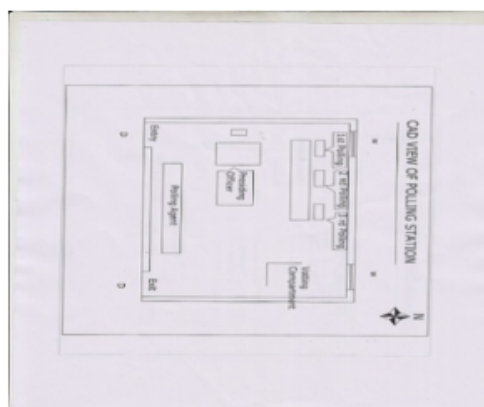

নির্বাচক নিবন্ধন আধিকারিকের স্বাক্ষর

Nazri Naksha

Google Map View

Polling Station Building Front View

Polling Station Front View

Cad View

Key MAP View

বিধানসভা নির্বাচনক্ষেত্রের নং, নাম : 244-কাশীপুর
ভাগ নং, নাম : 1-লখাগোড়া,নাপিতডি,নামোডি,গোয়ালছাড়,আসনবনী