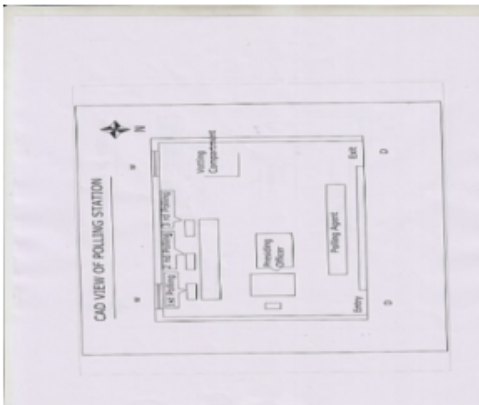

নির্বাচক নিবন্ধন আধিকারিকের স্বাক্ষর

Nazri Naksha

Google Map View

Polling Station Building Front View

Polling Station Front View

Cad View

Key MAP View

1 নাম : অর্জিনা বিবি স্বামীর নাম: সেখ রুস্তম বাড়ির নং : n0065 বয়স : 45 লিঙ্গ : মহিলা	SYG1237296 ফটো উপলব্ধ	2 নাম : সেক বক্র পিতার নাম: নুর মহম্মদ বাড়ির নং : n0065 বয়স : 43 লিঙ্গ : পুরুষ	FXP2038784 ফটো উপলব্ধ	3 নাম : কলসুম বিবি স্বামীর নাম: সেখ বক্র বাড়ির নং : n0065 বয়স : 42 লিঙ্গ : মহিলা	FXP2038800 ফটো উপলব্ধ
4 নাম : সফিউল আনসারি মায়ের নাম: অর্জিনা বিবি বাড়ির নং : ছোলাগোরা বয়স : 23 লিঙ্গ : পুরুষ	SYG2420065 ফটো উপলব্ধ	5 নাম : জাব্বার সেখ পিতার নাম: মহিউদ্দিন সেখ বাড়ির নং : n0113 বয়স : 43 লিঙ্গ : পুরুষ	FXP1408798 ফটো উপলব্ধ	6 নাম : ফাতেমা বিবি স্বামীর নাম: মহিউদ্দিন বাড়ির নং : n0113 বয়স : 77 লিঙ্গ : মহিলা	WB/35/243/540083 ফটো উপলব্ধ
7 নাম : ফারজানা বিবি স্বামীর নাম: সেখ জব্বার বাড়ির নং : n0113 বয়স : 42 লিঙ্গ : মহিলা	FXP2421865 ফটো উপলব্ধ	8 নাম : মদিনা বিবি স্বামীর নাম: সেকঃ হাবিব বাড়ির নং : n0113 বয়স : 33 লিঙ্গ : মহিলা	SYG1315290 ফটো উপলব্ধ	9 নাম : আসুরন বিবি স্বামীর নাম: সুবেদার বাড়ির নং : n0117 বয়স : 54 লিঙ্গ : মহিলা	WB/35/243/540093 ফটো উপলব্ধ
10 নাম : নাজেরা বিবি স্বামীর নাম: করিম আনসারী বাড়ির নং : n0117 বয়স : 33 লিঙ্গ : মহিলা	SYG1237304 ফটো উপলব্ধ	11 নাম : করিম আনসারী পিতার নাম: সেক সুবেদার বাড়ির নং : n0117 বয়স : 34 লিঙ্গ : পুরুষ	SYG1237163 ফটো উপলব্ধ	12 নাম : সায়েরা বিবি স্বামীর নাম: আখতার আনসারী বাড়ির নং : n0117 বয়স : 28 লিঙ্গ : মহিলা	SYG1774702 ফটো উপলব্ধ
13 নাম : হবিব আনসারী পিতার নাম: মহিউদ্দিন সেখ বাড়ির নং : n0113 বয়স : 42 লিঙ্গ : পুরুষ	FXP1408830 ফটো উপলব্ধ	14 নাম : আক্তার আনসারী পিতার নাম: সেক সুবেদার আনসারী বাড়ির নং : n0117 বয়স : 29 লিঙ্গ : পুরুষ	SYG1774660 ফটো উপলব্ধ	15 নাম : লক্ষী টুডু স্বামীর নাম: রামেশ্বর টুডু বাড়ির নং : n0081 বয়স : 80 লিঙ্গ : মহিলা	SYG2013712 ফটো উপলব্ধ
16 নাম : বিরিকি টুডু পিতার নাম: রামেশ্বর টুডু বাড়ির নং : n0081 বয়স : 42 লিঙ্গ : পুরুষ	FXP2421477 ফটো উপলব্ধ	17 নাম : প্রানমনি টুডু স্বামীর নাম: জহরলাল টুডু বাড়ির নং : n0081 বয়স : 43 লিঙ্গ : মহিলা	FXP2037653 ফটো উপলব্ধ	18 নাম : গুয়ামনি টুডু স্বামীর নাম: বিরিকি টুডু বাড়ির নং : n0081 বয়স : 35 লিঙ্গ : মহিলা	SYG1237239 ফটো উপলব্ধ
19 নাম : জহরলাল টুডু পিতার নাম: রামেশ্বর টুডু বাড়ির নং : n0081 বয়স : 51 লিঙ্গ : পুরুষ	SYG2008001 ফটো উপলব্ধ	20 নাম : মনোরঞ্জন টুডু পিতার নাম: জহরলাল টুডু বাড়ির নং : এন0081 বয়স : 21 লিঙ্গ : পুরুষ	SYG2316958 ফটো উপলব্ধ	21 নাম : পূর্ণিমা মূর্মু স্বামীর নাম: সনাতন মূর্মু বাড়ির নং : n0103 বয়স : 61 লিঙ্গ : মহিলা	SYG2022457 ফটো উপলব্ধ
22 নাম : সনাতন মূর্মু পিতার নাম: কাদিন মূর্মু বাড়ির নং : n0103 বয়স : 67 লিঙ্গ : পুরুষ	SYG2022432 ফটো উপলব্ধ	23 নাম : কান্তিরাম মূর্মু পিতার নাম: সনাতন মূর্মু বাড়ির নং : n0103 বয়স : 38 লিঙ্গ : পুরুষ	SYG1383637 ফটো উপলব্ধ	24 নাম : দেবীলাল মূর্মু পিতার নাম: কাদিন মূর্মু বাড়ির নং : n0103 বয়স : 55 লিঙ্গ : পুরুষ	FXP1409093 ফটো উপলব্ধ
25 নাম : সারথী মূর্মু স্বামীর নাম: দেবীলাল মূর্মু বাড়ির নং : n0103 বয়স : 52 লিঙ্গ : মহিলা	FXP1409218 ফটো উপলব্ধ	26 নাম : রমনী মূর্মু স্বামীর নাম: কান্তিরাম মূর্মু বাড়ির নং : n0103 বয়স : 27 লিঙ্গ : মহিলা	SYG1846898 ফটো উপলব্ধ	27 নাম : সুপর্ণা মাহাত পিতার নাম: অম্বুজ মাহাত বাড়ির নং : n0015 বয়স : 34 লিঙ্গ : মহিলা	SYG1237262 ফটো উপলব্ধ
28 নাম : অম্বুজ মাহাত পিতার নাম: সীতারাম মাহাত বাড়ির নং : n0015 বয়স : 59 লিঙ্গ : পুরুষ	SYG2022465 ফটো উপলব্ধ	29 নাম : সরস্বতী মাহাত স্বামীর নাম: অম্বুজ মাহাত বাড়ির নং : এন015 বয়স : 55 লিঙ্গ : মহিলা	SYG2022556 ফটো উপলব্ধ	30 নাম : আন্না মাহাত পিতার নাম: অম্বুজ মাহাত বাড়ির নং : এন015 বয়স : 23 লিঙ্গ : মহিলা	SYG2141455 ফটো উপলব্ধ