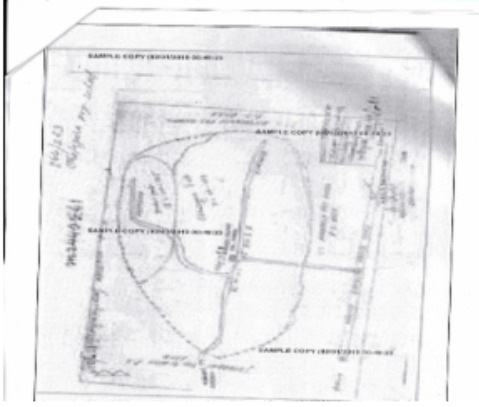

Nazri Naksha