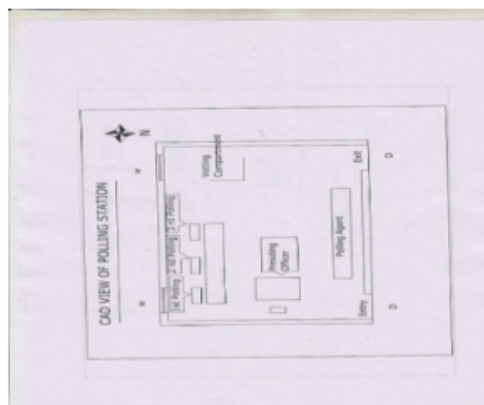

নির্বাচক নিবন্ধন আধিকারিকের স্বাক্ষর

Nazri Naksha

Google Map View

Polling Station Building Front View

Polling Station Front View

Cad View

Key MAP View

বিধানসভা নির্বাচনক্ষেত্রের নং, নাম : 244-কাশীপুর
ভাগ নং, নাম : 1-বিশপুরিয়া(আংশিক), নামোকুলি, তামলিপাড়া, মাকেরডি, শিয়াডি, (শিয়ারা আংশিক)