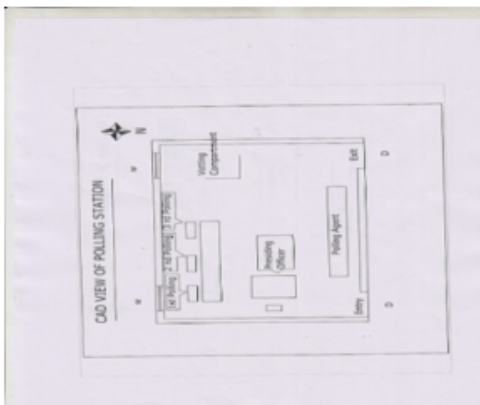

নির্বাচক নিবন্ধন আধিকারিকের স্বাক্ষর

Nazri Naksha

Google Map View

Polling Station Building Front View

Polling Station Front View

Cad View

Key MAP View

1 নাম : জারিফা বিবি স্বামীর নাম: হানিফ আনসারি বাড়ির নং : n0105 বয়স : 46 লিঙ্গ : মহিলা	FXP1166685 ফটো উপলব্ধ	2 নাম : কবুলন বিবি স্বামীর নাম: জামিরুদ্দিন আনসারি বাড়ির নং : n0104 বয়স : 66 লিঙ্গ : মহিলা	WB/35/243/540100 ফটো উপলব্ধ	3 নাম : প্রশান্ত মন্ডল পিতার নাম: ঘনশ্যাম মন্ডল বাড়ির নং : n0054 বয়স : 27 লিঙ্গ : পুরুষ	SYG1847391 ফটো উপলব্ধ
4 নাম : পৌতম কুমার মণ্ডল পিতার নাম: কালীপদ মণ্ডল বাড়ির নং : n0054 বয়স : 33 লিঙ্গ : পুরুষ	SYG1315985 ফটো উপলব্ধ	5 নাম : ধনঞ্জয় মন্ডল পিতার নাম: কালীপদ মন্ডল বাড়ির নং : n0054 বয়স : 31 লিঙ্গ : পুরুষ	SYG1689223 ফটো উপলব্ধ	6 নাম : উত্তম কুমার মন্ডল পিতার নাম: কালীপদ মন্ডল বাড়ির নং : n0054 বয়স : 34 লিঙ্গ : পুরুষ	SYG1238294 ফটো উপলব্ধ
7 নাম : কল্যাণী মন্ডল স্বামীর নাম: ঘনশ্যাম মন্ডল বাড়ির নং : n0054 বয়স : 40 লিঙ্গ : মহিলা	SYG1238351 ফটো উপলব্ধ	8 নাম : ঘনশ্যাম মন্ডল পিতার নাম: কালীপদ মন্ডল বাড়ির নং : n0054 বয়স : 49 লিঙ্গ : পুরুষ	FXP0847905 ফটো উপলব্ধ	9 নাম : সঞ্জু মন্ডল স্বামীর নাম: উত্তম মন্ডল বাড়ির নং : n0054 বয়স : 39 লিঙ্গ : মহিলা	SYG1847425 ফটো উপলব্ধ
10 নাম : কালীপদ পিতার নাম: কিঙ্কর মন্ডল বাড়ির নং : n0054 বয়স : 61 লিঙ্গ : পুরুষ	FXP0847889 ফটো উপলব্ধ	11 নাম : বন্দনা মন্ডল স্বামীর নাম: পৌতম কুমার মন্ডল বাড়ির নং : এন0054 বয়স : 31 লিঙ্গ : মহিলা	SYG2127199 ফটো উপলব্ধ	12 নাম : সুমিত্রা মন্ডল পিতার নাম: ঘনশ্যাম মন্ডল বাড়ির নং : এন0054 বয়স : 22 লিঙ্গ : মহিলা	SYG2206811 ফটো উপলব্ধ
13 নাম : শ্যামল মন্ডল পিতার নাম: রঞ্জিত মন্ডল বাড়ির নং : নং0048 বয়স : 21 লিঙ্গ : পুরুষ	SYG2314771 ফটো উপলব্ধ	14 নাম : সীমা মন্ডল পিতার নাম: ঘনশ্যাম মন্ডল বাড়ির নং : এন0054 বয়স : 20 লিঙ্গ : মহিলা	SYG2336550 ফটো উপলব্ধ	15 নাম : সন্তোষ মন্ডল পিতার নাম: বিশ্বনাথ মন্ডল বাড়ির নং : এন0058 বয়স : 22 লিঙ্গ : পুরুষ	SYG2206696 ফটো উপলব্ধ
16 নাম : বিশ্বনাথ মন্ডল পিতার নাম: মদন মন্ডল বাড়ির নং : n0058 বয়স : 62 লিঙ্গ : পুরুষ	FXP0848218 ফটো উপলব্ধ	17 নাম : অম্বিকা মন্ডল স্বামীর নাম: বিশ্বনাথ মন্ডল বাড়ির নং : n0058 বয়স : 56 লিঙ্গ : মহিলা	FXP2619674 ফটো উপলব্ধ	18 নাম : কাঞ্চনা রানী মন্ডল স্বামীর নাম: রাজেশ মন্ডল বাড়ির নং : 01 বয়স : 27 লিঙ্গ : মহিলা	SYG1857655 ফটো উপলব্ধ
19 নাম : সজনী মুরমু স্বামীর নাম: শ্যামাপদ মুরমু বাড়ির নং : n0007 বয়স : 34 লিঙ্গ : মহিলা	SYG1238492 ফটো উপলব্ধ	20 নাম : পুটি হেয়ম স্বামীর নাম: মঙ্গল হেয়ম বাড়ির নং : n0007 বয়স : 59 লিঙ্গ : মহিলা	FXP0848556 ফটো উপলব্ধ	21 নাম : নুনকি মুরমু স্বামীর নাম: দুর্গাই মুরমু বাড়ির নং : n0007 বয়স : 96 লিঙ্গ : মহিলা	FXP0848531 ফটো উপলব্ধ
22 নাম : নরেশ চন্দ্র মুরমু পিতার নাম: রামলাল মুরমু বাড়ির নং : n0028 বয়স : 44 লিঙ্গ : পুরুষ	FXP0848515 ফটো উপলব্ধ	23 নাম : তুন্তি বালা মুরমু পিতার নাম: রামলাল মুরমু বাড়ির নং : n0028 বয়স : 36 লিঙ্গ : মহিলা	SYG1502814 ফটো উপলব্ধ	24 নাম : সূর্যমনি সরেন স্বামীর নাম: শুকদেব সরেন বাড়ির নং : n0024 বয়স : 41 লিঙ্গ : মহিলা	FXP1165471 ফটো উপলব্ধ
25 নাম : রাজেশ সরেন পিতার নাম: শুকদেব সরেন বাড়ির নং : এন0024 বয়স : 22 লিঙ্গ : পুরুষ	SYG2206746 ফটো উপলব্ধ	26 নাম : শুভদীপ পতি পিতার নাম: ফটিক চন্দ্র পতি বাড়ির নং : নং0081 বয়স : 21 লিঙ্গ : পুরুষ	SYG2314235 ফটো উপলব্ধ	27 নাম : রাজিনা বিবি স্বামীর নাম: সহিমুদ্দিন আনসারী বাড়ির নং : নং01023 বয়স : 22 লিঙ্গ : মহিলা	SYG2314185 ফটো উপলব্ধ
28 নাম : জহিরুদ্দিন আনসারী পিতার নাম: হানিফ আনসারী বাড়ির নং : N-0107 বয়স : 24 লিঙ্গ : পুরুষ	SYG2047868 ফটো উপলব্ধ	29 নাম : সহিমুদ্দিন আনসারী পিতার নাম: হনিপ আনসারী বাড়ির নং : n0103 বয়স : 27 লিঙ্গ : পুরুষ	SYG1847466 ফটো উপলব্ধ	30 নাম : হানিফ আনসারী পিতার নাম: জামিরুদ্দিন আনসারী বাড়ির নং : n0107 বয়স : 45 লিঙ্গ : পুরুষ	FXP1166750 ফটো উপলব্ধ