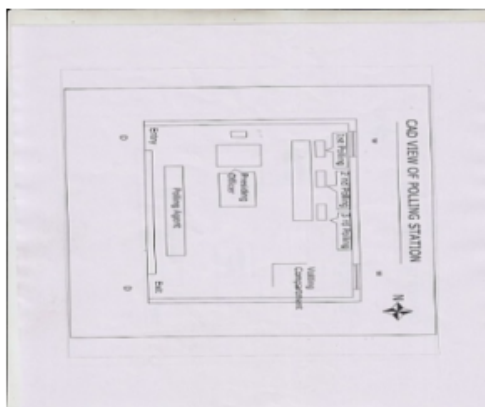

নির্বাচক নিবন্ধন আধিকারিকের স্বাক্ষর

Nazri Naksha

Google Map View

Polling Station Building Front View

Polling Station Front View

Cad View

Key MAP View

1 নাম : সুরত খাঁ পিতার নাম: সুভাষ খাঁ বাড়ির নং : n0101 বয়স : 42 লিঙ্গ : পুরুষ	FXP2424885 ফটো উপলব্ধ	2 নাম : নমিতা খাঁ স্বামীর নাম: সুভাষ খাঁ বাড়ির নং : n0101 বয়স : 62 লিঙ্গ : মহিলা	SYG2475069 ফটো উপলব্ধ	3 নাম : সুকন্যা খাঁ স্বামীর নাম: সুশান্ত খাঁ বাড়ির নং : n0101 বয়স : 33 লিঙ্গ : মহিলা	SYG1689678 ফটো উপলব্ধ
4 নাম : সুশান্ত খাঁ পিতার নাম: সুভাষ চন্দ্র খাঁ বাড়ির নং : n0101 বয়স : 45 লিঙ্গ : পুরুষ	FXP2424877 ফটো উপলব্ধ	5 নাম : সুভাষ চন্দ্র খাঁ পিতার নাম: প্রহ্লাদ খাঁ বাড়ির নং : n0101 বয়স : 71 লিঙ্গ : পুরুষ	SYG2475051 ফটো উপলব্ধ	6 নাম : সমসের আলি পিতার নাম: খুদি সেখ বাড়ির নং : n0101 বয়স : 74 লিঙ্গ : মহিলা	NAZ0806711 ফটো উপলব্ধ
7 নাম : বৈশালী কুণ্ডু স্বামীর নাম: শান্তনু খা বাড়ির নং : 00 বয়স : 28 লিঙ্গ : মহিলা	SYG2342251 ফটো উপলব্ধ	8 নাম : বর্ষা কুণ্ডু পিতার নাম: নন্দলাল কুণ্ডু বাড়ির নং : 00 বয়স : 23 লিঙ্গ : মহিলা	SYG2244457 ফটো উপলব্ধ	9 নাম : বেবি খাঁ স্বামীর নাম: অমিয় খাঁ বাড়ির নং : এন0059 বয়স : 30 লিঙ্গ : মহিলা	RNG1633825 ফটো উপলব্ধ
10 নাম : শচিন কুণ্ডু পিতার নাম: নন্দলাল কুণ্ডু বাড়ির নং : n0023 বয়স : 25 লিঙ্গ : পুরুষ	SYG1983329 ফটো উপলব্ধ	11 নাম : রাহুল কুণ্ডু পিতার নাম: অবনী কুণ্ডু বাড়ির নং : এন00 বয়স : 23 লিঙ্গ : পুরুষ	SYG2179265 ফটো উপলব্ধ	12 নাম : ননীগোপাল খাঁ পিতার নাম: বিশ্বনাথ খাঁ বাড়ির নং : n0069 বয়স : 63 লিঙ্গ : পুরুষ	WB/35/243/552147 ফটো উপলব্ধ
13 নাম : অনিমেষ্ খাঁ পিতার নাম: ননীগোপাল খাঁ বাড়ির নং : n0069 বয়স : 30 লিঙ্গ : পুরুষ	SYG1609619 ফটো উপলব্ধ	14 নাম : জননীবালা কুন্ডু স্বামীর নাম: গোপাল কুন্ডু বাড়ির নং : n0022 বয়স : 80 লিঙ্গ : মহিলা	WB/35/243/552085 ফটো উপলব্ধ	15 নাম : অবনী কুন্ডু পিতার নাম: মদন মোহন কুন্ডু বাড়ির নং : n0023 বয়স : 60 লিঙ্গ : পুরুষ	SYG2417301 ফটো উপলব্ধ
16 নাম : শুভজিৎ খাঁ পিতার নাম: ননীগোপাল খাঁ বাড়ির নং : n0069 বয়স : 29 লিঙ্গ : পুরুষ	SYG1775881 ফটো উপলব্ধ	17 নাম : মিতালী কুন্ডু পিতার নাম: অবনী কুন্ডু বাড়ির নং : n0023 বয়স : 28 লিঙ্গ : মহিলা	SYG1775980 ফটো উপলব্ধ	18 নাম : মঞ্জুরানী কুন্ডু স্বামীর নাম: অবনী কুন্ডু বাড়ির নং : n0023 বয়স : 55 লিঙ্গ : মহিলা	SYG2417293 ফটো উপলব্ধ
19 নাম : নন্দলাল কুন্ডু পিতার নাম: মদনমোহন কুন্ডু বাড়ির নং : n0023 বয়স : 54 লিঙ্গ : পুরুষ	WB/35/243/552608 ফটো উপলব্ধ	20 নাম : ইতু কুন্ডু স্বামীর নাম: নন্দলাল কুন্ডু বাড়ির নং : n0023 বয়স : 43 লিঙ্গ : মহিলা	FXP2474971 ফটো উপলব্ধ	21 নাম : সমন্ত খাঁ পিতার নাম: দিলীপ কুমার খাঁ বাড়ির নং : n0083 বয়স : 35 লিঙ্গ : পুরুষ	SYG1239441 ফটো উপলব্ধ
22 নাম : হিমালী খাঁ স্বামীর নাম: দিলীপ খাঁ বাড়ির নং : n0083 বয়স : 58 লিঙ্গ : মহিলা	WB/35/243/552016 ফটো উপলব্ধ	23 নাম : জয়ন্ত খাঁ পিতার নাম: দিলীপ কুমার খাঁ বাড়ির নং : 00 বয়স : 34 লিঙ্গ : পুরুষ	SYG1385061 ফটো উপলব্ধ	24 নাম : দিলীপ কুমার খান পিতার নাম: স্বিজপদ খাঁ বাড়ির নং : n0083 বয়স : 63 লিঙ্গ : পুরুষ	SYG2271732 ফটো উপলব্ধ
25 নাম : মৃগাল কান্তি খা অন্যান্য: ভূদেব খা বাড়ির নং : এন0000 বয়স : 66 লিঙ্গ : পুরুষ	WEP2611283 ফটো উপলব্ধ	26 নাম : নবমী কিস্কু স্বামীর নাম: সমন্ত হাঁসদা বাড়ির নং : 00 বয়স : 26 লিঙ্গ : মহিলা	SYG2241917 ফটো উপলব্ধ	27 নাম : চৈতন্য কিস্কু মায়ের নাম: বুদ্ধেশ্বর কিস্কু বাড়ির নং : 00 বয়স : 22 লিঙ্গ : পুরুষ	SYG2241933 ফটো উপলব্ধ
28 নাম : গোবিন্দ কিস্কু পিতার নাম: শংকর কিস্কু বাড়ির নং : n0002 বয়স : 42 লিঙ্গ : পুরুষ	SYG0853739 ফটো উপলব্ধ	29 নাম : রশমনি কিস্কু স্বামীর নাম: সুকুমার কিস্কু বাড়ির নং : N000 বয়স : 24 লিঙ্গ : মহিলা	SYG2065373 ফটো উপলব্ধ	30 নাম : শুন্যারাম কিস্কু পিতার নাম: শঙ্কর কিস্কু বাড়ির নং : n0001 বয়স : 65 লিঙ্গ : পুরুষ	SYG2018596 ফটো উপলব্ধ