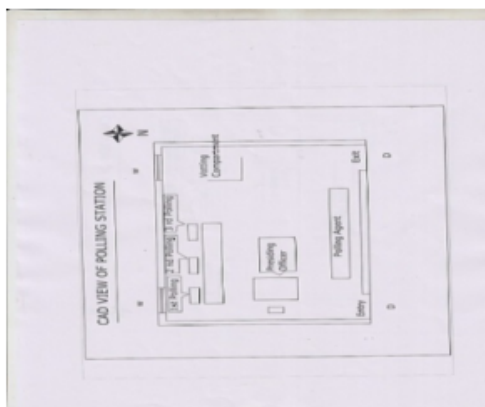

নির্বাচক নিবন্ধন আধিকারিকের স্বাক্ষর

Nazri Naksha

Google Map View

Polling Station Building Front View

Polling Station Front View

Cad View

Key MAP View

বিধানসভা নির্বাচনক্ষেত্রের নং, নাম : 244-কাশীপুর  
ভাগ নং, নাম : 1-পাড়াশিয়া(আংশিক),শ্যামপুর,মন্ডলপাড়া,বড়কুলি,দোলারিডি,গোলকডি,পাকারাস্তারধার