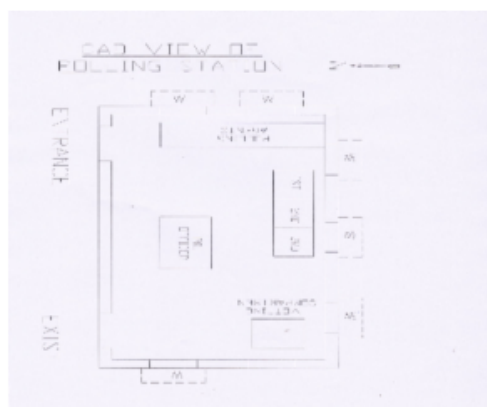

নির্বাচক নিবন্ধন আধিকারিকের স্বাক্ষর

Nazri Naksha

Google Map View

Polling Station Building Front View

Polling Station Front View

Cad View

Key MAP View

1 নাম : মুক্তার সেখ পিতার নাম: ভ্রমর সেখ বাড়ির নং : n0029 বয়স : 55 লিঙ্গ : পুরুষ ফটো উপলব্ধ	WB/35/243/561498	2 নাম : চম্পা বিবি স্বামীর নাম: মুক্তার সেখ বাড়ির নং : n0029 বয়স : 51 লিঙ্গ : মহিলা ফটো উপলব্ধ	WB/35/243/561571	3 নাম : সেক সেরাফৎ পিতার নাম: সেক সেলিম বাড়ির নং : এন0187 বয়স : 25 লিঙ্গ : পুরুষ ফটো উপলব্ধ	SYG1982081
4 নাম : হালিমা বিবি স্বামীর নাম: সেক নজরুল বাড়ির নং : এন0037 বয়স : 26 লিঙ্গ : মহিলা ফটো উপলব্ধ	SYG1982198	5 নাম : খাতুনা বিবি স্বামীর নাম: মস্তাকীন আনসারী বাড়ির নং : n0037 বয়স : 77 লিঙ্গ : মহিলা ফটো উপলব্ধ	FXP2433191	6 নাম : রুস্তম সেখ পিতার নাম: বিসমিল সেখ বাড়ির নং : n0037 বয়স : 61 লিঙ্গ : পুরুষ ফটো উপলব্ধ	WB/35/243/561595
7 নাম : সুবেজান বিবি স্বামীর নাম: রুস্তম সেখ বাড়ির নং : n0037 বয়স : 56 লিঙ্গ : মহিলা ফটো উপলব্ধ	WB/35/243/561460	8 নাম : সেক নজরুল পিতার নাম: সেক রুস্তম বাড়ির নং : n0037 বয়স : 35 লিঙ্গ : পুরুষ ফটো উপলব্ধ	SYG1242429	9 নাম : সেক মামুদ পিতার নাম: রুস্তম সেক বাড়ির নং : n0037 বয়স : 34 লিঙ্গ : পুরুষ ফটো উপলব্ধ	SYG1385830
10 নাম : সেখ রেজাউল পিতার নাম: সেখ মুক্তার বাড়ির নং : এন0029 বয়স : 20 লিঙ্গ : পুরুষ ফটো উপলব্ধ	SYG2383834	11 নাম : মিসকিন আনসারী পিতার নাম: বিত্ত আনসারী বাড়ির নং : n0037 বয়স : 57 লিঙ্গ : পুরুষ ফটো উপলব্ধ	WB/35/243/561589	12 নাম : ইমাম সেক পিতার নাম: রাখাল সেক বাড়ির নং : n0187 বয়স : 86 লিঙ্গ : পুরুষ ফটো উপলব্ধ	FXP2431526
13 নাম : মরিয়াম বিবি স্বামীর নাম: সেখ আরমান বাড়ির নং : n0187 বয়স : 35 লিঙ্গ : মহিলা ফটো উপলব্ধ	SYG0868935	14 নাম : আরমান সেক পিতার নাম: ইমাম সেখ বাড়ির নং : n0187 বয়স : 47 লিঙ্গ : পুরুষ ফটো উপলব্ধ	FXP2431542	15 নাম : সেখ সেলিম পিতার নাম: সেখ ইমাম বাড়ির নং : n0187 বয়স : 46 লিঙ্গ : পুরুষ ফটো উপলব্ধ	SYG0868919
16 নাম : সইনুর খাতুন পিতার নাম: মিসকিন আনসারী বাড়ির নং : এন0037 বয়স : 23 লিঙ্গ : মহিলা ফটো উপলব্ধ	SYG2159770	17 নাম : সোয়েব আনসারি পিতার নাম: সেক মিসকিন আনসারি বাড়ির নং : এন0037 বয়স : 21 লিঙ্গ : পুরুষ ফটো উপলব্ধ	SYG2289528	18 নাম : তুলসীরানী পতি স্বামীর নাম: বিজন মিশ্র বাড়ির নং : n0125 বয়স : 59 লিঙ্গ : মহিলা ফটো উপলব্ধ	FXP0902718
19 নাম : রূপালী মিশ্র স্বামীর নাম: উত্তম কুমার মিশ্র বাড়ির নং : এন0125 বয়স : 28 লিঙ্গ : মহিলা ফটো উপলব্ধ	SYG1981976	20 নাম : উত্তম কুমার মিশ্র পিতার নাম: বিজন মিশ্র বাড়ির নং : n0125 বয়স : 46 লিঙ্গ : পুরুষ ফটো উপলব্ধ	FXP1409473	21 নাম : জয়ন্ত মিশ্র পিতার নাম: বিজন কুমার মিশ্র বাড়ির নং : n0125 বয়স : 43 লিঙ্গ : পুরুষ ফটো উপলব্ধ	FXP1410414
S2 22 নাম : আজিজুল আনসারি পিতার নাম: উসমান আনসারি বাড়ির নং : এন000 বয়স : 22 লিঙ্গ : পুরুষ ফটো উপলব্ধ	SYG2324804	23 নাম : কাসেম আনসারী পিতার নাম: নাসিরুদ্দিন আনসারী বাড়ির নং : n0216 বয়স : 46 লিঙ্গ : পুরুষ ফটো উপলব্ধ	SYG1848233	24 নাম : পৌরাঙ্ক আশ পিতার নাম: শ্রীপতি আশ বাড়ির নং : n0018 বয়স : 73 লিঙ্গ : পুরুষ ফটো উপলব্ধ	SYG1777325
25 নাম : রেণুকা আশ অন্যান্য: শ্রীপতি আস বাড়ির নং : n0018 বয়স : 62 লিঙ্গ : মহিলা ফটো উপলব্ধ	SYG2017085	26 নাম : শিখা আশ স্বামীর নাম: উজ্জ্বল কুমার আশ বাড়ির নং : বয়স : 38 লিঙ্গ : মহিলা ফটো উপলব্ধ	SYG1317163	27 নাম : মীরা আশ স্বামীর নাম: পৌরাঙ্ক আশ বাড়ির নং : n0018 বয়স : 67 লিঙ্গ : মহিলা ফটো উপলব্ধ	SYG0868984
28 নাম : উজ্জ্বল কুমার আশ পিতার নাম: পৌরাঙ্ক আশ বাড়ির নং : n0018 বয়স : 43 লিঙ্গ : পুরুষ ফটো উপলব্ধ	SYG1317155	29 নাম : পূর্নিমা কুন্ডু স্বামীর নাম: সুনীল কুন্ডু বাড়ির নং : n0038 বয়স : 57 লিঙ্গ : মহিলা ফটো উপলব্ধ	WB/35/243/561555	30 নাম : কার্তিক কুন্ডু পিতার নাম: সুনীল কুন্ডু বাড়ির নং : n0038 বয়স : 31 লিঙ্গ : পুরুষ ফটো উপলব্ধ	SYG1505171