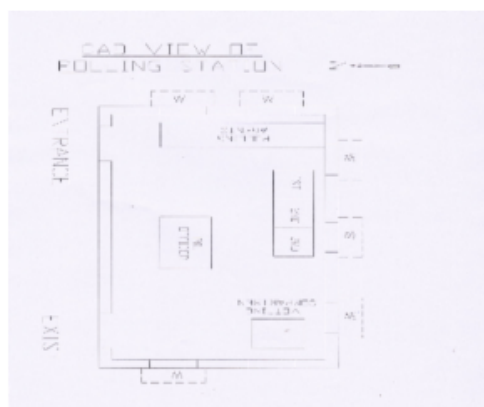

নির্বাচক নিবন্ধন আধিকারিকের স্বাক্ষর

Nazri Naksha

Google Map View

Polling Station Building Front View

Polling Station Front View

Cad View

Key MAP View

বিধানসভা নির্বাচনকেন্দ্রের নং, নাম : 244-কাশীপুর
ভাগ নং, নাম : 1-পড়াশিয়া আংশিক, পড়ামোহদা,দেবীপুর,ছাতারভাঙ্গা,দোপাহাড়িয়া,তুংরীগোড়া