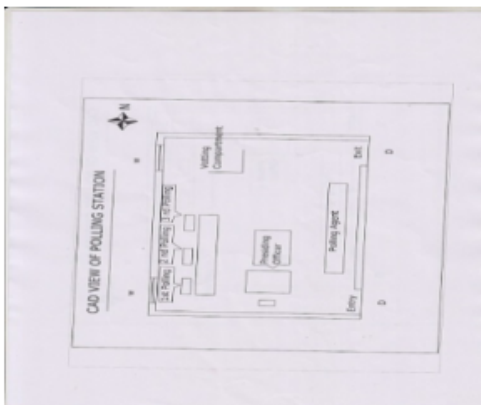

নির্বাচক নিবন্ধন আধিকারিকের স্বাক্ষর

Nazri Naksha

Google Map View

Polling Station Building Front View

Polling Station Front View

Cad View

Key MAP View

1 নাম : মনোজ গরুই পিতার নাম: মাধব চন্দ্র গরুই বাড়ির নং : এন0040 বয়স : 22 লিঙ্গ : পুরুষ	SYG2233773 ফটো উপলব্ধ	2 নাম : নয়ন গরুই পিতার নাম: মধু গরুই বাড়ির নং : n0057 বয়স : 27 লিঙ্গ : পুরুষ	SYG1849546 ফটো উপলব্ধ	3 নাম : অজয় গরুই পিতার নাম: মানিক গরুই বাড়ির নং : এন0054 বয়স : 22 লিঙ্গ : পুরুষ	SYG2233815 ফটো উপলব্ধ
4 নাম : সঙ্গীতা তন্তুবায় স্বামীর নাম: প্রসেনজিৎ নাথ বাড়ির নং : না বয়স : 22 লিঙ্গ : মহিলা	SYG2254282 ফটো উপলব্ধ	5 নাম : ডোরা পাল স্বামীর নাম: রামনাথ পাল বাড়ির নং : এন0038 বয়স : 25 লিঙ্গ : মহিলা	SYG2162527 ফটো উপলব্ধ	6 নাম : গোপী পাল পিতার নাম: নারান পাল বাড়ির নং : না বয়স : 22 লিঙ্গ : পুরুষ	SYG2254530 ফটো উপলব্ধ
7 নাম : চন্দন বাউরী পিতার নাম: প্রকাশ বাউরী বাড়ির নং : এন0115 বয়স : 25 লিঙ্গ : পুরুষ	SYG2233823 ফটো উপলব্ধ	8 নাম : প্রনব বাউরী পিতার নাম: নরেশ বাউরী বাড়ির নং : এন0072 বয়স : 23 লিঙ্গ : পুরুষ	SYG2233781 ফটো উপলব্ধ	9 নাম : মামনি বাউরী পিতার নাম: গৌতম বাউরী বাড়ির নং : এন0072 বয়স : 23 লিঙ্গ : মহিলা	SYG2233799 ফটো উপলব্ধ
10 নাম : রমেশ বাউরী পিতার নাম: কালিপদ বাউরী বাড়ির নং : এন0116 বয়স : 23 লিঙ্গ : পুরুষ	SYG2233807 ফটো উপলব্ধ	11 নাম : মনবোধ বাউরী পিতার নাম: টুকু বাউরী বাড়ির নং : এন0118 বয়স : 24 লিঙ্গ : পুরুষ	SYG2233864 ফটো উপলব্ধ	12 নাম : শচীন বাউরী পিতার নাম: মাঝিলাল বাউরী বাড়ির নং : এন0080 বয়স : 27 লিঙ্গ : পুরুষ	SYG2132975 ফটো উপলব্ধ
13 নাম : যমুনা বাউরি স্বামীর নাম: রাকেশ বাউরি বাড়ির নং : এন0105 বয়স : 27 লিঙ্গ : মহিলা	SYG2162451 ফটো উপলব্ধ	14 নাম : সঞ্জনা বাউরী পিতার নাম: মিতন বাউরী বাড়ির নং : এন0083 বয়স : 21 লিঙ্গ : মহিলা	SYG2319655 ফটো উপলব্ধ	15 নাম : অজয় বাউরী পিতার নাম: সহদেব বাউরী বাড়ির নং : n0115 বয়স : 26 লিঙ্গ : পুরুষ	SYG1914639 ফটো উপলব্ধ
16 নাম : রাকেশ বাউরী পিতার নাম: সয়ন বাউরী বাড়ির নং : এন0105 বয়স : 27 লিঙ্গ : পুরুষ	SYG1917970 ফটো উপলব্ধ	17 নাম : পদ্মা বাউরী স্বামীর নাম: অভিজিৎ বাউরী বাড়ির নং : এন0111 বয়স : 26 লিঙ্গ : মহিলা	SYG1918077 ফটো উপলব্ধ	18 নাম : মৌসুমী বাউরী পিতার নাম: সুভাষ বাউরী বাড়ির নং : n0188 বয়স : 26 লিঙ্গ : মহিলা	SYG1890532 ফটো উপলব্ধ
19 নাম : কানন বাউরী পিতার নাম: কিষ্ট বাউরী বাড়ির নং : n0067 বয়স : 36 লিঙ্গ : পুরুষ	SYG1789973 ফটো উপলব্ধ	20 নাম : বাসক বাউরী পিতার নাম: বৈষ্ণব বাউরী বাড়ির নং : n0171 বয়স : 42 লিঙ্গ : পুরুষ	SYG1397520 ফটো উপলব্ধ	21 নাম : বেলা বাউরী স্বামীর নাম: বাসক বাউরী বাড়ির নং : n0171 বয়স : 30 লিঙ্গ : মহিলা	SYG1510445 ফটো উপলব্ধ
22 নাম : উম্মতি মন্ডল স্বামীর নাম: আদিত্য মন্ডল বাড়ির নং : এন0147 বয়স : 23 লিঙ্গ : মহিলা	SYG2258481 ফটো উপলব্ধ	23 নাম : রাহুল মন্ডল পিতার নাম: ভরত মন্ডল বাড়ির নং : এন0019 বয়স : 22 লিঙ্গ : পুরুষ	SYG2233849 ফটো উপলব্ধ	24 নাম : ছায়া মন্ডল স্বামীর নাম: নিতাই মন্ডল বাড়ির নং : এন0152 বয়স : 25 লিঙ্গ : মহিলা	SYG2309375 ফটো উপলব্ধ
25 নাম : অর্চনা মন্ডল পিতার নাম: সীতারাম মন্ডল বাড়ির নং : এন0006 বয়স : 26 লিঙ্গ : মহিলা	SYG2305548 ফটো উপলব্ধ	26 নাম : সচীন মন্ডল পিতার নাম: বচন মন্ডল বাড়ির নং : এন0012 বয়স : 22 লিঙ্গ : পুরুষ	SYG2233831 ফটো উপলব্ধ	27 নাম : বিনতা মন্ডল স্বামীর নাম: গগন মন্ডল বাড়ির নং : না বয়স : 27 লিঙ্গ : মহিলা	SYG2253987 ফটো উপলব্ধ
28 নাম : রিয়া মন্ডল পিতার নাম: সীতারাম মন্ডল বাড়ির নং : এন0006 বয়স : 24 লিঙ্গ : মহিলা	SYG2291607 ফটো উপলব্ধ	29 নাম : শ্যামলী মন্ডল স্বামীর নাম: সুকান্ত মন্ডল বাড়ির নং : এন0006 বয়স : 22 লিঙ্গ : মহিলা	SYG2309029 ফটো উপলব্ধ	30 নাম : লক্ষ্মী মণ্ডল স্বামীর নাম: পার্থ মণ্ডল বাড়ির নং : - বয়স : 29 লিঙ্গ : মহিলা	SYG2063741 ফটো উপলব্ধ