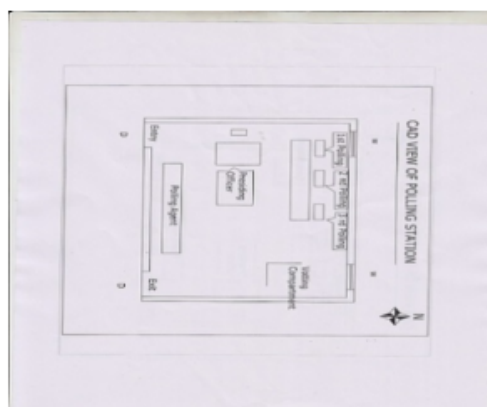

নির্বাচক নিবন্ধন আধিকারিকের স্বাক্ষর

Nazri Naksha

Google Map View

Polling Station Building Front View

Polling Station Front View

Cad View

Key MAP View

বিধানসভা নির্বাচনক্ষেত্রের নং, নাম : 244-কাশীপুর
ভাগ নং, নাম : 1-লালডাঙ্গা, আংশিক মনপুরা, গয়ারডি