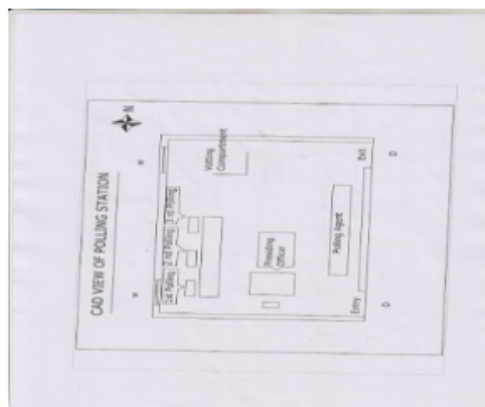

নির্বাচক নিবন্ধন আধিকারিকের স্বাক্ষর

Nazri Naksha

Google Map View

Polling Station Building Front View

Polling Station Front View

Cad View

Key MAP View

1 নাম : ফতেমা খাতুন স্বামীর নাম: মহঃ আনোয়ার আনসারী বাড়ির নং : n0244 বয়স : 40 লিঙ্গ : মহিলা	KFG3725314 ফটো উপলব্ধ	2 নাম : মঞ্জুরা বিবি স্বামীর নাম: মহঃ নাসির বাড়ির নং : n0245 বয়স : 46 লিঙ্গ : মহিলা	SYG1327758 ফটো উপলব্ধ	3 নাম : অভিজিত আচার্য পিতার নাম: দিলিপ আচার্য বাড়ির নং : n0002 বয়স : 29 লিঙ্গ : পুরুষ	SYG1707975 ফটো উপলব্ধ
4 নাম : রাহুল আচার্য পিতার নাম: দীপেন আচার্য বাড়ির নং : n0002 বয়স : 25 লিঙ্গ : পুরুষ	SYG1931039 ফটো উপলব্ধ	5 নাম : সুনীতা আচার্য স্বামীর নাম: দীপক কুমার আচার্য বাড়ির নং : n0001 বয়স : 55 লিঙ্গ : মহিলা	SYG2012243 ফটো উপলব্ধ	6 নাম : সৌমেন আচার্য পিতার নাম: দীপক কুমার আচার্য বাড়ির নং : n0001 বয়স : 40 লিঙ্গ : পুরুষ	GPF2553063 ফটো উপলব্ধ
7 নাম : দীপক কুমার আচার্য পিতার নাম: সুকুমার আচার্য বাড়ির নং : n0001 বয়স : 65 লিঙ্গ : পুরুষ	GPF2061539 ফটো উপলব্ধ	8 নাম : সুজাতা আচার্য পিতার নাম: দেবব্রত আচার্য বাড়ির নং : এন001 বয়স : 21 লিঙ্গ : মহিলা	SYG2280824 ফটো উপলব্ধ	9 নাম : মাধবী আচার্য স্বামীর নাম: সুব্রত আচার্য বাড়ির নং : n0001 বয়স : 47 লিঙ্গ : মহিলা	GPF2553055 ফটো উপলব্ধ
10 নাম : সোনালী আচার্য স্বামীর নাম: দেবব্রত আচার্য বাড়ির নং : n0001 বয়স : 45 লিঙ্গ : মহিলা	GPF2063626 ফটো উপলব্ধ	11 নাম : দিলিপ আচার্য পিতার নাম: সুনিল আচার্য বাড়ির নং : n0002 বয়স : 57 লিঙ্গ : পুরুষ	WB/35/242/222139 ফটো উপলব্ধ	12 নাম : মোসুমী আচার্য স্বামীর নাম: দিলিপ আচার্য বাড়ির নং : n0002 বয়স : 51 লিঙ্গ : মহিলা	WB/35/242/222122 ফটো উপলব্ধ
13 নাম : দীপেন আচার্য পিতার নাম: সুনিল আচার্য বাড়ির নং : n0002 বয়স : 52 লিঙ্গ : পুরুষ	WB/35/242/222028 ফটো উপলব্ধ	14 নাম : শুকলা আচার্য স্বামীর নাম: দীপেন আচার্য বাড়ির নং : n0002 বয়স : 45 লিঙ্গ : মহিলা	GPF2061554 ফটো উপলব্ধ	15 নাম : দিবাকর আচার্য পিতার নাম: সুনিল আচার্য বাড়ির নং : n0002 বয়স : 49 লিঙ্গ : পুরুষ	WB/35/242/222144 ফটো উপলব্ধ
16 নাম : টুম্পা আচার্য স্বামীর নাম: দিবাকর আচার্য বাড়ির নং : n0002 বয়স : 38 লিঙ্গ : মহিলা	SYG1526078 ফটো উপলব্ধ	17 নাম : মানা চ্যাটার্জী স্বামীর নাম: সুদেব চ্যাটার্জী বাড়ির নং : n0002 বয়স : 46 লিঙ্গ : মহিলা	GPF2061562 ফটো উপলব্ধ	18 নাম : শুভজিৎ আচার্য পিতার নাম: দিলীপ আচার্য বাড়ির নং : n0002 বয়স : 32 লিঙ্গ : পুরুষ	SYG1331792 ফটো উপলব্ধ
19 নাম : সুব্রত আচার্য পিতার নাম: সুকুমার আচার্য বাড়ির নং : n0001 বয়স : 55 লিঙ্গ : পুরুষ	WB/35/242/222158 ফটো উপলব্ধ	20 নাম : দেবব্রত আচার্য পিতার নাম: সুকুমার আচার্য বাড়ির নং : n0001 বয়স : 52 লিঙ্গ : পুরুষ	SYG2355295 ফটো উপলব্ধ	21 নাম : মহ মইন আনসারী পিতার নাম: মহ নাসির আনসারী বাড়ির নং : n0246 বয়স : 30 লিঙ্গ : পুরুষ	SYG1517051 ফটো উপলব্ধ
22 নাম : মো নাসির আনসারী পিতার নাম: মহম্মদ কাসিম বাড়ির নং : n0243 বয়স : 54 লিঙ্গ : পুরুষ	SYG1327766 ফটো উপলব্ধ	23 নাম : মহঃ আনোয়ার আনসারী পিতার নাম: মহঃ কাসিম আনসারী বাড়ির নং : n0247 বয়স : 44 লিঙ্গ : পুরুষ	KFG3348174 ফটো উপলব্ধ	24 নাম : গোলক কৈবর্ত পিতার নাম: মদন কৈবর্ত বাড়ির নং : n0003 বয়স : 58 লিঙ্গ : পুরুষ	WB/35/242/222510 ফটো উপলব্ধ
25 নাম : দয়াল কৈবর্ত পিতার নাম: মদন কৈবর্ত বাড়ির নং : n0003 বয়স : 55 লিঙ্গ : পুরুষ	WB/35/242/222485 ফটো উপলব্ধ	26 নাম : জ্যোৎস্না কৈবর্ত স্বামীর নাম: দয়াল কৈবর্ত বাড়ির নং : n0003 বয়স : 50 লিঙ্গ : মহিলা	WB/35/242/222427 ফটো উপলব্ধ	27 নাম : আরতী কৈবর্ত স্বামীর নাম: গোলক কৈবর্ত বাড়ির নং : n0003 বয়স : 36 লিঙ্গ : মহিলা	SYG1332022 ফটো উপলব্ধ
28 নাম : বলরাম কৈবর্ত পিতার নাম: দয়াল কৈবর্ত বাড়ির নং : n0003 বয়স : 29 লিঙ্গ : পুরুষ	SYG1636919 ফটো উপলব্ধ	29 নাম : পবন কৈবর্ত পিতার নাম: দয়াল কৈবর্ত বাড়ির নং : n0285 বয়স : 27 লিঙ্গ : পুরুষ	SYG1877893 ফটো উপলব্ধ	30 নাম : দিলীপ গাঙ্গুলী পিতার নাম: কালীপদ গাঙ্গুলী বাড়ির নং : n0012 বয়স : 53 লিঙ্গ : পুরুষ	WB/35/242/222032 ফটো উপলব্ধ