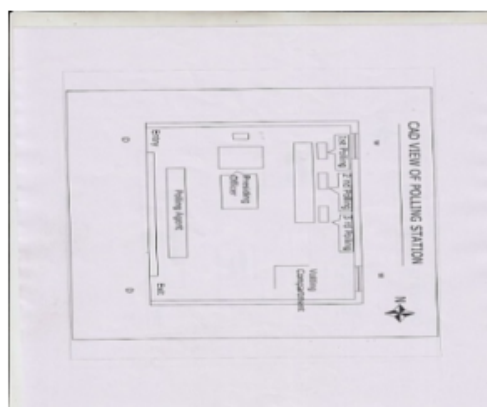

নির্বাচক নিবন্ধন আধিকারিকের স্বাক্ষর

Nazri Naksha

Google Map View

Polling Station Building Front View

Polling Station Front View

Cad View

Key MAP View

1 নাম : ফারুক আনসারী পিতার নাম: উমের আনসারী বাড়ির নং : n0094 বয়স : 27 লিঙ্গ : পুরুষ	SYG1795772 ফটো উপলব্ধ	2 নাম : পারমিতা কুমী স্বামীর নাম: লখিরাম মাহাত বাড়ির নং : এন068 বয়স : 29 লিঙ্গ : মহিলা	XUW1277417 ফটো উপলব্ধ	3 নাম : নাজমুন খাতুন স্বামীর নাম: রমজান আনসারী বাড়ির নং : এন0093 বয়স : 32 লিঙ্গ : মহিলা	WIT2212371 ফটো উপলব্ধ
4 নাম : আফজল আনসারী পিতার নাম: রামজান আনসারী বাড়ির নং : n0093 বয়স : 29 লিঙ্গ : পুরুষ	SYG1795780 ফটো উপলব্ধ	5 নাম : কাজল বাউরী পিতার নাম: ফটিক বাউরী বাড়ির নং : n0012 বয়স : 27 লিঙ্গ : পুরুষ	SYG1850676 ফটো উপলব্ধ	6 নাম : শীলা বাউরী স্বামীর নাম: কৃপাসিদ্ধু বাউরী বাড়ির নং : n0089 বয়স : 28 লিঙ্গ : মহিলা	SYG1850684 ফটো উপলব্ধ
7 নাম : মেঘনাথ বাউরী পিতার নাম: মৃত্যুঞ্জয় বাউরী বাড়ির নং : n0011 বয়স : 27 লিঙ্গ : পুরুষ	SYG1795699 ফটো উপলব্ধ	8 নাম : মনোজ কুমার বাউরী পিতার নাম: শিশির কুমার বাউরী বাড়ির নং : n0005 বয়স : 27 লিঙ্গ : পুরুষ	SYG1795707 ফটো উপলব্ধ	9 নাম : সুমিতা বাউরী পিতার নাম: শ্যামাপদ বাউরী বাড়ির নং : n0005 বয়স : 28 লিঙ্গ : মহিলা	SYG1795731 ফটো উপলব্ধ
10 নাম : ঝর্না বাউরী স্বামীর নাম: অরুণ বাউরী বাড়ির নং : n0014 বয়স : 48 লিঙ্গ : মহিলা	WB/35/242/222370 ফটো উপলব্ধ	11 নাম : কুন্তী বাউরী স্বামীর নাম: অজিত বাউরী বাড়ির নং : n0008 বয়স : 57 লিঙ্গ : মহিলা	WB/35/242/222417 ফটো উপলব্ধ	12 নাম : ধনঞ্জয় বাউরী পিতার নাম: বিশ্বনাথ বাউরী বাড়ির নং : n0003 বয়স : 27 লিঙ্গ : পুরুষ	SYG1795806 ফটো উপলব্ধ
13 নাম : সোনালী বাউরী পিতার নাম: গোপাল বাউরী বাড়ির নং : n0137 বয়স : 26 লিঙ্গ : মহিলা	SYG1878156 ফটো উপলব্ধ	14 নাম : ধরনী বাউরী পিতার নাম: বিরিঞ্চি বাউরী বাড়ির নং : n0014 বয়স : 60 লিঙ্গ : পুরুষ	GPF1665793 ফটো উপলব্ধ	15 নাম : রীতা বাউরী স্বামীর নাম: ধরনী বাউরী বাড়ির নং : n0014 বয়স : 56 লিঙ্গ : মহিলা	GPF1665801 ফটো উপলব্ধ
16 নাম : অরুণ বাউরী পিতার নাম: বিরিঞ্চি বাউরী বাড়ির নং : n0014 বয়স : 56 লিঙ্গ : পুরুষ	WB/35/242/222369 ফটো উপলব্ধ	17 নাম : প্রমথ বাউরী পিতার নাম: বিরিঞ্চি বাউরী বাড়ির নং : n0014 বয়স : 51 লিঙ্গ : পুরুষ	GPF2063535 ফটো উপলব্ধ	18 নাম : বাবলি বাউরী স্বামীর নাম: প্রমথ বাউরী বাড়ির নং : n0014 বয়স : 46 লিঙ্গ : মহিলা	GPF2291813 ফটো উপলব্ধ
19 নাম : নারানচন্দ্র বাউরী পিতার নাম: ক্ষুদিরাম বাউরী বাড়ির নং : n0015 বয়স : 70 লিঙ্গ : পুরুষ	WB/35/242/222507 ফটো উপলব্ধ	20 নাম : মীরা বাউরী স্বামীর নাম: নারানচন্দ্র বাউরী বাড়ির নং : n0015 বয়স : 66 লিঙ্গ : মহিলা	GPF2395424 ফটো উপলব্ধ	21 নাম : পরিষ্কিৎ বাউরী পিতার নাম: নারায়ন চন্দ্র বাউরী বাড়ির নং : n0015 বয়স : 42 লিঙ্গ : পুরুষ	SYG1409218 ফটো উপলব্ধ
22 নাম : পূর্ণিমা বাউরী স্বামীর নাম: পরিষ্কিত বাউরী বাড়ির নং : n0015 বয়স : 40 লিঙ্গ : মহিলা	SYG0132415 ফটো উপলব্ধ	23 নাম : সঞ্জয় বাউরী পিতার নাম: নারান চন্দ্র বাউরী বাড়ির নং : n0015 বয়স : 34 লিঙ্গ : পুরুষ	SYG1122555 ফটো উপলব্ধ	24 নাম : শেফালী বাউরী স্বামীর নাম: দিবাকর বাউরী বাড়ির নং : n0017 বয়স : 63 লিঙ্গ : মহিলা	WB/35/242/222649 ফটো উপলব্ধ
25 নাম : সুমিত রঞ্জন বাউরী পিতার নাম: শ্যামাপদ বাউরী বাড়ির নং : n0005 বয়স : 25 লিঙ্গ : পুরুষ	SYG1931435 ফটো উপলব্ধ	26 নাম : মানিক লাল বাউরী পিতার নাম: জ্যোতি লাল বাউরী বাড়ির নং : n0005 বয়স : 70 লিঙ্গ : পুরুষ	SYG2012334 ফটো উপলব্ধ	27 নাম : অপূর্ব বাউরী পিতার নাম: শিশির কুমার বাউরী বাড়ির নং : n0005 বয়স : 25 লিঙ্গ : পুরুষ	SYG1931328 ফটো উপলব্ধ
28 নাম : শিব বাউরী পিতার নাম: জলধর বাউরী বাড়ির নং : n0013 বয়স : 25 লিঙ্গ : পুরুষ	SYG1931385 ফটো উপলব্ধ	29 নাম : রেখা বাউরী পিতার নাম: বিনোদ বাউরী বাড়ির নং : n0083 বয়স : 26 লিঙ্গ : মহিলা	SYG1931377 ফটো উপলব্ধ	30 নাম : জয়দেব বাউরী পিতার নাম: চুটক বাউরী বাড়ির নং : n0083 বয়স : 27 লিঙ্গ : পুরুষ	SYG1931419 ফটো উপলব্ধ