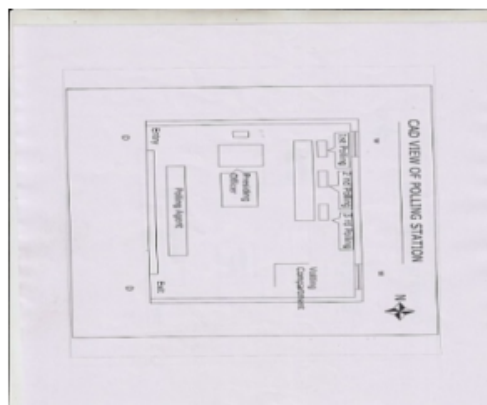

নির্বাচক নিবন্ধন আধিকারিকের স্বাক্ষর

Nazri Naksha

Google Map View

Polling Station Building Front View

Polling Station Front View

Cad View

Key MAP View

বিধানসভা নির্বাচনক্ষেত্রের নং, নাম : 244-কাশীপুর
ভাগ নং, নাম : 1-আংশিক দৌলতপুর, মাঝিপাড়া