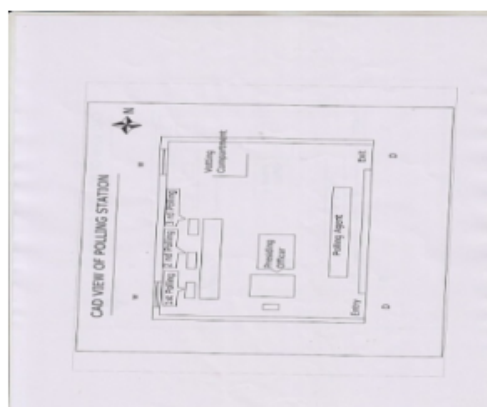

নির্বাচক নিবন্ধন আধিকারিকের স্বাক্ষর

Nazri Naksha

Google Map View

Polling Station Building Front View

Polling Station Front View

Cad View

Key MAP View

বিধানসভা নির্বাচনক্ষেত্রের নং, নাম : 244-কাশীপুর  
ভাগ নং, নাম : 1-সাবিরডাঙ্গা, কালুয়াড়া, জিতুরডি, বাউরিপাড়া, আহশিক গগনাবাদ