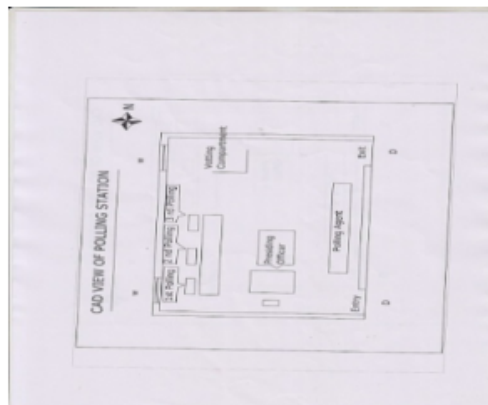

নির্বাচক নিবন্ধন আধিকারিকের স্বাক্ষর

Nazri Naksha

Google Map View

Polling Station Building Front View

Polling Station Front View

Cad View

Key MAP View

1 নাম : ফাতমা বেগম স্বামীর নাম: ইসমাইল বাড়ির নং : n0338 বয়স : 66 লিঙ্গ : মহিলা	GPF2087229 ফটো উপলব্ধ	2 নাম : শেখ শরিফ পিতার নাম: শেখ মজিদ বাড়ির নং : প্রট নং 255 বয়স : 42 লিঙ্গ : পুরুষ	SYG1329739 ফটো উপলব্ধ	3 নাম : দিপালী কর্মকার পিতার নাম: পাগল কর্মকার বাড়ির নং : n0088 বয়স : 62 লিঙ্গ : মহিলা	SYG0017020 ফটো উপলব্ধ
4 নাম : পবন কুমার পিতার নাম: শেখর বাড়ির নং : n0149 বয়স : 27 লিঙ্গ : পুরুষ	SYG1924562 ফটো উপলব্ধ	5 নাম : ডলি কর্মকার স্বামীর নাম: মৃত্যুঞ্জয় কর্মকার বাড়ির নং : n0049 বয়স : 44 লিঙ্গ : মহিলা	SYG0017061 ফটো উপলব্ধ	6 নাম : মৃত্যুঞ্জয় কর্মকার পিতার নাম: পাগল কর্মকার বাড়ির নং : n0096 বয়স : 56 লিঙ্গ : পুরুষ	SYG0017046 ফটো উপলব্ধ
7 নাম : মীরা কর্মকার স্বামীর নাম: সঞ্জয় কর্মকার বাড়ির নং : n0099 বয়স : 77 লিঙ্গ : মহিলা	SYG0017012 ফটো উপলব্ধ	8 নাম : পূর্ণিমা কর্মকার পিতার নাম: শেখ মজিদ কর্মকার বাড়ির নং : এন0086 বয়স : 21 লিঙ্গ : মহিলা	SYG2282358 ফটো উপলব্ধ	9 নাম : পূজা কর্মকার পিতার নাম: আকুল কর্মকার বাড়ির নং : এন0360 বয়স : 26 লিঙ্গ : মহিলা	SYG1890870 ফটো উপলব্ধ
10 নাম : পঞ্চমী কর্মকার স্বামীর নাম: বিষ্ণু কর্মকার বাড়ির নং : n0086 বয়স : 82 লিঙ্গ : মহিলা	GPF2535318 ফটো উপলব্ধ	11 নাম : সন্ধ্যা কর্মকার স্বামীর নাম: গোবিন্দ কর্মকার বাড়ির নং : n0086 বয়স : 76 লিঙ্গ : মহিলা	WB/35/242/285305 ফটো উপলব্ধ	12 নাম : দীপক কর্মকার পিতার নাম: গোবিন্দ কর্মকার বাড়ির নং : n0086 বয়স : 49 লিঙ্গ : পুরুষ	WB/35/242/285126 ফটো উপলব্ধ
13 নাম : গীতা কর্মকার স্বামীর নাম: দীপক কর্মকার বাড়ির নং : n0086 বয়স : 49 লিঙ্গ : মহিলা	WB/35/242/285304 ফটো উপলব্ধ	14 নাম : বিশ্বজিত কর্মকার পিতার নাম: গোবিন্দ কর্মকার বাড়ির নং : n0086 বয়স : 44 লিঙ্গ : পুরুষ	GPF2119527 ফটো উপলব্ধ	15 নাম : অল্লদা কর্মকার পিতার নাম: গোবিন্দ কর্মকার বাড়ির নং : n0086 বয়স : 43 লিঙ্গ : পুরুষ	GPF2119535 ফটো উপলব্ধ
16 নাম : নমিতা কর্মকার স্বামীর নাম: বিশ্বজিত কর্মকার বাড়ির নং : n0086 বয়স : 36 লিঙ্গ : মহিলা	SYG1398015 ফটো উপলব্ধ	17 নাম : ভজন কর্মকার পিতার নাম: পাগল কর্মকার বাড়ির নং : n0097 বয়স : 56 লিঙ্গ : পুরুষ	SYG0017038 ফটো উপলব্ধ	18 নাম : শ্যামাদাসী কর্মকার স্বামীর নাম: ভজন কর্মকার বাড়ির নং : n0098 বয়স : 50 লিঙ্গ : মহিলা	SYG0017053 ফটো উপলব্ধ
19 নাম : লক্ষী কর্মকার স্বামীর নাম: অল্লদা কর্মকার বাড়ির নং : n0086 বয়স : 41 লিঙ্গ : মহিলা	SYG0883934 ফটো উপলব্ধ	20 নাম : লক্ষীকান্ত কর্মকার পিতার নাম: গোবিন্দ কর্মকার বাড়ির নং : n0086 বয়স : 36 লিঙ্গ : পুরুষ	SYG0883926 ফটো উপলব্ধ	21 নাম : মায়ী কর্মকার স্বামীর নাম: লক্ষীকান্ত কর্মকার বাড়ির নং : n0362 বয়স : 27 লিঙ্গ : মহিলা	SYG1890896 ফটো উপলব্ধ
22 নাম : দুদুমনি কিস্কু স্বামীর নাম: নন্দলাল কিস্কু বাড়ির নং : n0025 বয়স : 76 লিঙ্গ : মহিলা	WB/35/242/285096 ফটো উপলব্ধ	23 নাম : ফইজল খান পিতার নাম: আমজাদ খান বাড়ির নং : এন0144 বয়স : 24 লিঙ্গ : পুরুষ	SYG2234169 ফটো উপলব্ধ	24 নাম : শিবম ঘোষ পিতার নাম: তরিং কুমার ঘোষ বাড়ির নং : - বয়স : 24 লিঙ্গ : পুরুষ	SYG2106722 ফটো উপলব্ধ
25 নাম : অনুপম চক্রবর্তী পিতার নাম: ত্রিলোচন চক্রবর্তী বাড়ির নং : n0102 বয়স : 41 লিঙ্গ : পুরুষ	SYG1101674 ফটো উপলব্ধ	26 নাম : বৈশাখী চক্রবর্তী স্বামীর নাম: অনুপম চক্রবর্তী বাড়ির নং : n0103 বয়স : 39 লিঙ্গ : মহিলা	SYG1101757 ফটো উপলব্ধ	27 নাম : প্রতিমা মন্ডল পিতার নাম: প্রদীপ মন্ডল বাড়ির নং : জীবনপুর বয়স : 22 লিঙ্গ : মহিলা	SYG2289189 ফটো উপলব্ধ
28 নাম : কৃষ্ণপদ দত্ত পিতার নাম: শঙ্কর দত্ত বাড়ির নং : n0100 বয়স : 79 লিঙ্গ : পুরুষ	WB/35/242/285260 ফটো উপলব্ধ	29 নাম : আদরি দত্ত স্বামীর নাম: কৃষ্ণপদ দত্ত বাড়ির নং : n0101 বয়স : 70 লিঙ্গ : মহিলা	WB/35/242/285053 ফটো উপলব্ধ	30 নাম : অনিশ কুমার দাস পিতার নাম: আশীষ কুমার দাস বাড়ির নং : এন0435 বয়স : 22 লিঙ্গ : পুরুষ	SYG2234102 ফটো উপলব্ধ