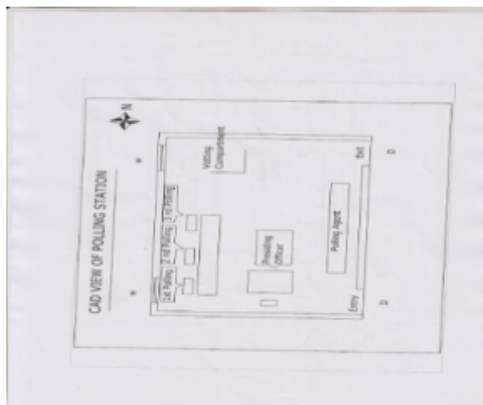

নির্বাচক নিবন্ধন আধিকারিকের স্বাক্ষর

Nazri Naksha

Google Map View

Polling Station Building Front View

Polling Station Front View

Cad View

Key MAP View

1 নাম : অঞ্জলী স্বামীর নাম: বিপ্লব মাহাত বাড়ির নং : ১১২ বয়স : 30 লিঙ্গ : মহিলা	SYG2058642 ফটো উপলব্ধ	2 নাম : বামদেব গরুই পিতার নাম: শক্তিপদ গরুই বাড়ির নং : n0198 বয়স : 27 লিঙ্গ : পুরুষ	SYG1904358 ফটো উপলব্ধ	3 নাম : প্রিয়াঙ্কা গরুই পিতার নাম: শক্তিপদ গরুই বাড়ির নং : N002 বয়স : 24 লিঙ্গ : মহিলা	SYG2107084 ফটো উপলব্ধ
4 নাম : প্রদীপ গরুই পিতার নাম: ধীরেন গরুই বাড়ির নং : n0039 বয়স : 37 লিঙ্গ : পুরুষ	SYG1126531 ফটো উপলব্ধ	5 নাম : ললিতা গরুই স্বামীর নাম: ধীরেন গরুই বাড়ির নং : n0039 বয়স : 51 লিঙ্গ : মহিলা	GPF1224781 ফটো উপলব্ধ	6 নাম : বিজলা গরুই স্বামীর নাম: সুধীর গরুই বাড়ির নং : n0002 বয়স : 80 লিঙ্গ : মহিলা	WB/35/242/207063 ফটো উপলব্ধ
7 নাম : শক্তিপদ গরুই পিতার নাম: সুধীর গরুই বাড়ির নং : n0002 বয়স : 54 লিঙ্গ : পুরুষ	WB/35/242/207387 ফটো উপলব্ধ	8 নাম : প্রতিমা গরুই স্বামীর নাম: শক্তিপদ গরুই বাড়ির নং : n0002 বয়স : 51 লিঙ্গ : মহিলা	WB/35/242/207031 ফটো উপলব্ধ	9 নাম : ধীরেন গরুই পিতার নাম: কাশীনাথ গরুই বাড়ির নং : এন0039 বয়স : 62 লিঙ্গ : পুরুষ	GPF1224807 ফটো উপলব্ধ
10 নাম : গৌতম বাউরী পিতার নাম: খোকন বাউরী বাড়ির নং : 00 বয়স : 25 লিঙ্গ : পুরুষ	SYG1933266 ফটো উপলব্ধ	11 নাম : কুন্তি বাউরী স্বামীর নাম: রামকৃষ্ণ বাউরী বাড়ির নং : n0053 বয়স : 26 লিঙ্গ : মহিলা	SYG1933274 ফটো উপলব্ধ	12 নাম : শচীন বাউরী পিতার নাম: শ্রীপতি বাউরী বাড়ির নং : 00 বয়স : 25 লিঙ্গ : পুরুষ	SYG1933209 ফটো উপলব্ধ
13 নাম : অষ্টমী বাউরী স্বামীর নাম: অনিমেষ বাউরী বাড়ির নং : n0155 বয়স : 26 লিঙ্গ : মহিলা	SYG2097343 ফটো উপলব্ধ	14 নাম : শীলা বাউরী স্বামীর নাম: দীপক বাউরী বাড়ির নং : n0175 বয়স : 25 লিঙ্গ : মহিলা	SYG2105914 ফটো উপলব্ধ	15 নাম : প্রিয়তোষ মূর্মু পিতার নাম: দুর্গোধন মূর্মু বাড়ির নং : এন0073 বয়স : 24 লিঙ্গ : পুরুষ	SYG2153765 ফটো উপলব্ধ
16 নাম : প্রিয়াঙ্কা মাঝি পিতার নাম: স্বপন মাঝি বাড়ির নং : এন0148 বয়স : 23 লিঙ্গ : মহিলা	SYG2159333 ফটো উপলব্ধ	17 নাম : ললিতা মাঝি স্বামীর নাম: হেমন্ত মাঝি বাড়ির নং : এন231 বয়স : 25 লিঙ্গ : মহিলা	SYG2159275 ফটো উপলব্ধ	18 নাম : স্বপন কুমার মান্ডি পিতার নাম: নগেন মান্ডি বাড়ির নং : n0025 বয়স : 43 লিঙ্গ : পুরুষ	GPF2050326 ফটো উপলব্ধ
19 নাম : নিসদা মাঝি স্বামীর নাম: মঞ্জল মাঝি বাড়ির নং : n0007 বয়স : 53 লিঙ্গ : মহিলা	WB/35/242/207246 ফটো উপলব্ধ	20 নাম : সুভদ্রা মান্ডি পিতার নাম: বড়কা মান্ডি বাড়ির নং : n0006 বয়স : 61 লিঙ্গ : মহিলা	GPF2050367 ফটো উপলব্ধ	21 নাম : রাধীকা মাঝি স্বামীর নাম: অনিল মাঝি বাড়ির নং : n0025 বয়স : 41 লিঙ্গ : মহিলা	GPF2050334 ফটো উপলব্ধ
22 নাম : সুমন্ত মাঝি পিতার নাম: সুনীল মাঝি বাড়ির নং : - বয়স : 24 লিঙ্গ : পুরুষ	SYG2105997 ফটো উপলব্ধ	23 নাম : ভবানী মাঝি স্বামীর নাম: মহাদেব মাঝি বাড়ির নং : n0027 বয়স : 45 লিঙ্গ : মহিলা	GPF1224922 ফটো উপলব্ধ	24 নাম : প্রভাবতি কিস্কু স্বামীর নাম: লক্ষ্মীকান্ত কিস্কু বাড়ির নং : এন0026 বয়স : 40 লিঙ্গ : মহিলা	SYG1933324 ফটো উপলব্ধ
25 নাম : অতিকা মাঝি স্বামীর নাম: রাজেশ মাঝি বাড়ির নং : 00 বয়স : 29 লিঙ্গ : মহিলা	SYG1933191 ফটো উপলব্ধ	26 নাম : সুন্দরী মাঝি স্বামীর নাম: রবিনাথ মাঝি বাড়ির নং : n0006 বয়স : 36 লিঙ্গ : মহিলা	SYG0890137 ফটো উপলব্ধ	27 নাম : লখিরাম মাঝি পিতার নাম: বড়কা মাঝি বাড়ির নং : n0006 বয়স : 50 লিঙ্গ : পুরুষ	SYG2269421 ফটো উপলব্ধ
28 নাম : আনন্দ হাঁসদা পিতার নাম: শূলপাণী হাঁসদা বাড়ির নং : n0030 বয়স : 38 লিঙ্গ : পুরুষ	SYG1126523 ফটো উপলব্ধ	29 নাম : উপাসী মাঝি স্বামীর নাম: রবিনাথ মাঝি বাড়ির নং : n0029 বয়স : 38 লিঙ্গ : মহিলা	SYG0139154 ফটো উপলব্ধ	30 নাম : শিবনাথ মান্ডি পিতার নাম: লখিরাম মান্ডি বাড়ির নং : n0006 বয়স : 28 লিঙ্গ : পুরুষ	SYG1710474 ফটো উপলব্ধ