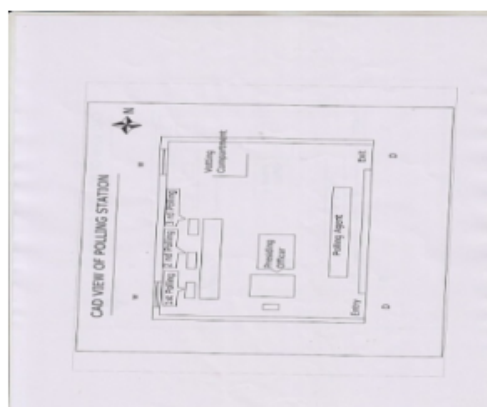

নির্বাচক নিবন্ধন আধিকারিকের স্বাক্ষর

Nazri Naksha

Google Map View

Polling Station Building Front View

Polling Station Front View

Cad View

Key MAP View

1 নাম : অনিতা চট্টোপাধ্যায় (ব্যানাজ্জী) স্বামীর নাম: সুব্রত ব্যানাজ্জী বাড়ির নং : n0219 বয়স : 56 লিঙ্গ : মহিলা	GPF0395731 ফটো উপলব্ধ	2 নাম : ভাগ্যবতী কর্মকার স্বামীর নাম: ভোলানাথ কর্মকার বাড়ির নং : n0128 বয়স : 53 লিঙ্গ : মহিলা	WB/35/242/177257 ফটো উপলব্ধ	3 নাম : তারা কর্মকার পিতার নাম: গুহিরাম কর্মকার বাড়ির নং : n0128 বয়স : 50 লিঙ্গ : মহিলা	SYG0890632 ফটো উপলব্ধ
4 নাম : উর্মিলা কর্মকার স্বামীর নাম: ভুতনাথ কর্মকার বাড়ির নং : n0129 বয়স : 71 লিঙ্গ : মহিলা	WB/35/242/177258 ফটো উপলব্ধ	5 নাম : কালিপদ কর্মকার পিতার নাম: ভুতনাথ কর্মকার বাড়ির নং : n0129 বয়স : 54 লিঙ্গ : পুরুষ	WB/35/242/177599 ফটো উপলব্ধ	6 নাম : মমতা কর্মকার স্বামীর নাম: কালিপদ কর্মকার বাড়ির নং : n0129 বয়স : 50 লিঙ্গ : মহিলা	WB/35/242/177601 ফটো উপলব্ধ
7 নাম : মৃত্যঞ্জয় কর্মকার পিতার নাম: ভুতনাথ কর্মকার বাড়ির নং : n0129 বয়স : 49 লিঙ্গ : পুরুষ	GPF2505949 ফটো উপলব্ধ	8 নাম : অষ্টমী কর্মকার স্বামীর নাম: মৃত্যঞ্জয় কর্মকার বাড়ির নং : n0129 বয়স : 42 লিঙ্গ : মহিলা	SYG0890657 ফটো উপলব্ধ	9 নাম : প্রশান্ত কর্মকার পিতার নাম: কালিপদ কর্মকার বাড়ির নং : n0129 বয়স : 30 লিঙ্গ : পুরুষ	SYG1640259 ফটো উপলব্ধ
10 নাম : ভোলানাথ কর্মকার পিতার নাম: গুহিরাম কর্মকার বাড়ির নং : n0128 বয়স : 68 লিঙ্গ : পুরুষ	GPF2027860 ফটো উপলব্ধ	11 নাম : ক্ষমা কর্মকার স্বামীর নাম: প্রশান্ত কর্মকার বাড়ির নং : n0129 বয়স : 26 লিঙ্গ : মহিলা	SYG1933977 ফটো উপলব্ধ	12 নাম : বিজয় কালিন্দী পিতার নাম: শুকু কালিন্দী বাড়ির নং : n0248 বয়স : 26 লিঙ্গ : পুরুষ	SYG1905124 ফটো উপলব্ধ
13 নাম : রাধাগোবিন্দ কালিন্দী পিতার নাম: নারায়ণ চন্দ্র কালিন্দী বাড়ির নং : n0249 বয়স : 26 লিঙ্গ : পুরুষ	SYG1905132 ফটো উপলব্ধ	14 নাম : সুজয় মাজি পিতার নাম: সাধন মাজি বাড়ির নং : n0134 বয়স : 33 লিঙ্গ : পুরুষ	SYG1334762 ফটো উপলব্ধ	15 নাম : পরমা কালিন্দী স্বামীর নাম: বিশুজিৎ কালিন্দী বাড়ির নং : এন0134 বয়স : 23 লিঙ্গ : মহিলা	SYG2167617 ফটো উপলব্ধ
16 নাম : বর্নালী মাজি স্বামীর নাম: সুজয় মাজি বাড়ির নং : এন0134 বয়স : 25 লিঙ্গ : মহিলা	SYG2146421 ফটো উপলব্ধ	17 নাম : পরমানন্দ কালিন্দী পিতার নাম: নারায়ণ চন্দ্র কালিন্দী বাড়ির নং : এন0190 বয়স : 24 লিঙ্গ : পুরুষ	SYG2146447 ফটো উপলব্ধ	18 নাম : সোনামনি কালিন্দী পিতার নাম: নারায়ণ বাড়ির নং : এন0190 বয়স : 22 লিঙ্গ : মহিলা	SYG2258408 ফটো উপলব্ধ
19 নাম : মায়ী কালিন্দী পিতার নাম: সুনীল বাড়ির নং : এন0133 বয়স : 22 লিঙ্গ : মহিলা	SYG2266344 ফটো উপলব্ধ	20 নাম : নয়ন কালিন্দী স্বামীর নাম: বহুেশ কালিন্দী বাড়ির নং : n0138 বয়স : 43 লিঙ্গ : মহিলা	GPF1152297 ফটো উপলব্ধ	21 নাম : রীতা কালিন্দী স্বামীর নাম: প্রশান্ত কালিন্দী বাড়ির নং : এন0260 বয়স : 23 লিঙ্গ : মহিলা	SYG2305753 ফটো উপলব্ধ
22 নাম : রাহুল কালিন্দী পিতার নাম: বহুেশ কালিন্দী বাড়ির নং : নং138 বয়স : 23 লিঙ্গ : পুরুষ	SYG2134153 ফটো উপলব্ধ	23 নাম : প্রশান্ত কালিন্দী পিতার নাম: শুকু কালিন্দী বাড়ির নং : এন0137 বয়স : 22 লিঙ্গ : পুরুষ	SYG2292837 ফটো উপলব্ধ	24 নাম : প্রশান্ত কালিন্দী পিতার নাম: অনাদি কালিন্দী বাড়ির নং : n0260 বয়স : 26 লিঙ্গ : পুরুষ	SYG1905249 ফটো উপলব্ধ
25 নাম : নারায়ণ চন্দ্র কালিন্দী পিতার নাম: ভক্তিপদ কালিন্দী বাড়ির নং : n0190 বয়স : 57 লিঙ্গ : পুরুষ	GPF1228584 ফটো উপলব্ধ	26 নাম : তিলকা কালিন্দী স্বামীর নাম: শুকু কালিন্দী বাড়ির নং : n0137 বয়স : 55 লিঙ্গ : মহিলা	GPF2380756 ফটো উপলব্ধ	27 নাম : সুধীর কালিন্দী পিতার নাম: মতিলাল কালিন্দী বাড়ির নং : n0133 বয়স : 68 লিঙ্গ : পুরুষ	GPF1150283 ফটো উপলব্ধ
28 নাম : মাধুরী কালিন্দী স্বামীর নাম: সুধীর কালিন্দী বাড়ির নং : n0133 বয়স : 55 লিঙ্গ : মহিলা	GPF1152875 ফটো উপলব্ধ	29 নাম : সুনীল কালিন্দী পিতার নাম: সুধীর কালিন্দী বাড়ির নং : n0133 বয়স : 53 লিঙ্গ : পুরুষ	GPF1150044 ফটো উপলব্ধ	30 নাম : দীপক কালিন্দী পিতার নাম: সুধীর কালিন্দী বাড়ির নং : n0133 বয়স : 42 লিঙ্গ : পুরুষ	GPF2027969 ফটো উপলব্ধ