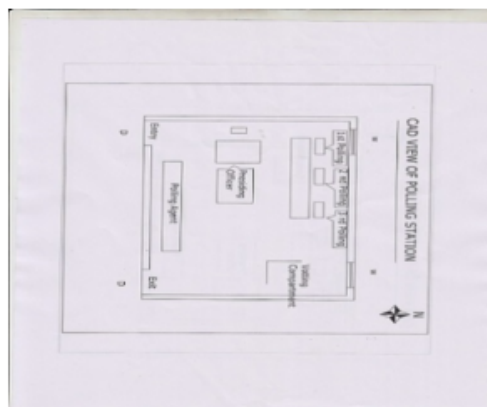

নির্বাচক নিবন্ধন আধিকারিকের স্বাক্ষর

Nazri Naksha

Google Map View

Polling Station Building Front View

Polling Station Front View

Cad View

Key MAP View

1 নাম : নীলা কর্মকার স্বামীর নাম: দিনবন্ধু কর্মকার বাড়ির নং : n0011 বয়স : 53 লিঙ্গ : মহিলা ফটো উপলব্ধ	WB/35/242/174195	2 নাম : গনেশ কর্মকার পিতার নাম: ভিষ্কারী কর্মকার বাড়ির নং : n0012 বয়স : 75 লিঙ্গ : পুরুষ ফটো উপলব্ধ	WB/35/242/174183	3 নাম : কল্যাণী কর্মকার স্বামীর নাম: গনেশ কর্মকার বাড়ির নং : n0012 বয়স : 67 লিঙ্গ : মহিলা ফটো উপলব্ধ	WB/35/242/174202
4 নাম : শিবানী কর্মকার স্বামীর নাম: মানিক কর্মকার বাড়ির নং : n0013 বয়স : 81 লিঙ্গ : মহিলা ফটো উপলব্ধ	GPF1151703	5 নাম : ছায়া কর্মকার স্বামীর নাম: ভুদেব কর্মকার বাড়ির নং : n0013 বয়স : 51 লিঙ্গ : মহিলা ফটো উপলব্ধ	WB/35/242/174149	6 নাম : নারায়নচন্দ্র কর্মকার পিতার নাম: তুলসী কর্মকার বাড়ির নং : n0014 বয়স : 63 লিঙ্গ : পুরুষ ফটো উপলব্ধ	WB/35/242/174132
7 নাম : মুক্তা কর্মকার স্বামীর নাম: নারায়নচন্দ্র কর্মকার বাড়ির নং : n0014 বয়স : 56 লিঙ্গ : মহিলা ফটো উপলব্ধ	WB/35/242/174250	8 নাম : আদিনাথ কর্মকার পিতার নাম: মনোরঞ্জন কর্মকার বাড়ির নং : n0014 বয়স : 69 লিঙ্গ : পুরুষ ফটো উপলব্ধ	WB/35/242/174380	9 নাম : দাসী কর্মকার স্বামীর নাম: আদিনাথ কর্মকার বাড়ির নং : n0014 বয়স : 61 লিঙ্গ : মহিলা ফটো উপলব্ধ	WB/35/242/174472
10 নাম : আরতি কর্মকার পিতার নাম: মনোরঞ্জন কর্মকার বাড়ির নং : n0014 বয়স : 50 লিঙ্গ : মহিলা ফটো উপলব্ধ	GPF2286664	11 নাম : পঞ্চানন কর্মকার পিতার নাম: মনোহর কর্মকার বাড়ির নং : n0015 বয়স : 76 লিঙ্গ : পুরুষ ফটো উপলব্ধ	WB/35/242/174070	12 নাম : বেলারানী কর্মকার স্বামীর নাম: পঞ্চানন কর্মকার বাড়ির নং : n0015 বয়স : 66 লিঙ্গ : মহিলা ফটো উপলব্ধ	WB/35/242/174135
13 নাম : ভোলানাথ কর্মকার পিতার নাম: পঞ্চানন কর্মকার বাড়ির নং : n0015 বয়স : 39 লিঙ্গ : পুরুষ ফটো উপলব্ধ	GPF2027563	14 নাম : পূর্ণিমা কর্মকার স্বামীর নাম: ভোলানাথ কর্মকার বাড়ির নং : n0015 বয়স : 38 লিঙ্গ : মহিলা ফটো উপলব্ধ	SYG1129154	15 নাম : রাখাল কর্মকার পিতার নাম: দীনবন্ধু কর্মকার বাড়ির নং : n0011 বয়স : 38 লিঙ্গ : পুরুষ ফটো উপলব্ধ	GPF2505576
16 নাম : শেফালী কর্মকার স্বামীর নাম: কৃপাসিন্দু কর্মকার বাড়ির নং : n0011 বয়স : 51 লিঙ্গ : মহিলা ফটো উপলব্ধ	WB/35/242/174194	17 নাম : সঞ্জীব কর্মকার পিতার নাম: সুধীর কর্মকার বাড়ির নং : n0016 বয়স : 50 লিঙ্গ : পুরুষ ফটো উপলব্ধ	GPF1150507	18 নাম : পদ্মাবতী কর্মকার স্বামীর নাম: সঞ্জীব কর্মকার বাড়ির নং : n0016 বয়স : 38 লিঙ্গ : মহিলা ফটো উপলব্ধ	GPF2286789
19 নাম : মৃদলা কর্মকার স্বামীর নাম: দীপক কর্মকার বাড়ির নং : n0017 বয়স : 49 লিঙ্গ : মহিলা ফটো উপলব্ধ	GPF1152438	20 নাম : অমর কর্মকার পিতার নাম: আশুতোষ কর্মকার বাড়ির নং : n0018 বয়স : 63 লিঙ্গ : পুরুষ ফটো উপলব্ধ	WB/35/242/174026	21 নাম : চন্দনা কর্মকার স্বামীর নাম: অমর কর্মকার বাড়ির নং : n0018 বয়স : 56 লিঙ্গ : মহিলা ফটো উপলব্ধ	WB/35/242/174095
22 নাম : দিগন্ত কর্মকার পিতার নাম: অমর কর্মকার বাড়ির নং : n0018 বয়স : 35 লিঙ্গ : পুরুষ ফটো উপলব্ধ	SYG1129204	23 নাম : গীতা কর্মকার স্বামীর নাম: মাধব কর্মকার বাড়ির নং : n0076 বয়স : 66 লিঙ্গ : মহিলা ফটো উপলব্ধ	GPF2379923	24 নাম : সুসুমা কর্মকার স্বামীর নাম: আনন্দ কর্মকার বাড়ির নং : n0008 বয়স : 46 লিঙ্গ : মহিলা ফটো উপলব্ধ	GPF1630383
25 নাম : মিলন কর্মকার পিতার নাম: নিমাই কর্মকার বাড়ির নং : n0009 বয়স : 54 লিঙ্গ : পুরুষ ফটো উপলব্ধ	WB/35/242/174027	26 নাম : নয়ন কর্মকার পিতার নাম: নিমাই কর্মকার বাড়ির নং : n0009 বয়স : 51 লিঙ্গ : পুরুষ ফটো উপলব্ধ	WB/35/242/174028	27 নাম : রীনা কর্মকার স্বামীর নাম: নয়ন কর্মকার বাড়ির নং : n0009 বয়স : 45 লিঙ্গ : মহিলা ফটো উপলব্ধ	GPF2379568
28 নাম : রেণুকা কর্মকার স্বামীর নাম: মিলন কর্মকার বাড়ির নং : n0009 বয়স : 47 লিঙ্গ : মহিলা ফটো উপলব্ধ	GPF2025310	29 নাম : তরুবালা কর্মকার স্বামীর নাম: দামোদর কর্মকার বাড়ির নং : n0010 বয়স : 69 লিঙ্গ : মহিলা ফটো উপলব্ধ	WB/35/242/174296	30 নাম : শিবানী কর্মকার স্বামীর নাম: শক্রয় কর্মকার বাড়ির নং : n0011 বয়স : 66 লিঙ্গ : মহিলা ফটো উপলব্ধ	WB/35/242/174199