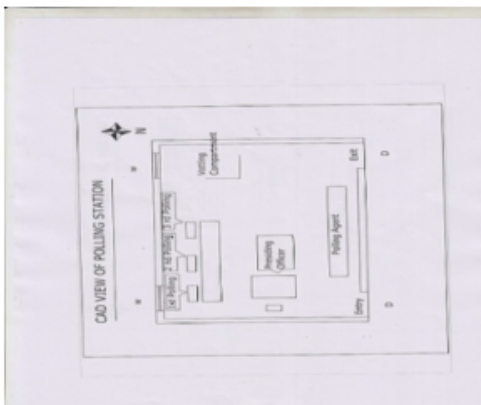

নির্বাচক নিবন্ধন আধিকারিকের স্বাক্ষর

Nazri Naksha

Google Map View

Polling Station Building Front View

Polling Station Front View

Cad View

Key MAP View

1 নাম : উৎসব মন্ডল পিতার নাম: উত্তম মন্ডল বাড়ির নং : n0125 বয়স : 29 লিঙ্গ : পুরুষ	SYG1641844 ফটো উপলব্ধ	2 নাম : উত্তম মন্ডল পিতার নাম: সূর্যকান্ত মন্ডল বাড়ির নং : n0125 বয়স : 59 লিঙ্গ : পুরুষ	SYG2003010 ফটো উপলব্ধ	3 নাম : অশোক মন্ডল পিতার নাম: সূর্য কান্ত মন্ডল বাড়ির নং : n0125 বয়স : 56 লিঙ্গ : পুরুষ	SYG2003036 ফটো উপলব্ধ
4 নাম : রেখা মন্ডল স্বামীর নাম: উত্তম মন্ডল বাড়ির নং : n0125 বয়স : 52 লিঙ্গ : মহিলা	SYG2003044 ফটো উপলব্ধ	5 নাম : আল্লা মন্ডল স্বামীর নাম: অশোক মন্ডল বাড়ির নং : n0125 বয়স : 38 লিঙ্গ : মহিলা	SYG0175653 ফটো উপলব্ধ	6 নাম : অভিষেক মন্ডল পিতার নাম: অশোক মন্ডল বাড়ির নং : - বয়স : 24 লিঙ্গ : পুরুষ	SYG2107860 ফটো উপলব্ধ
7 নাম : বৈশাখী মণ্ডল পিতার নাম: অশোক মণ্ডল বাড়ির নং : এন0125 বয়স : 20 লিঙ্গ : মহিলা	SYG2381937 ফটো উপলব্ধ	8 নাম : কল্যান আঢ়া পিতার নাম: শিশির আঢ়া বাড়ির নং : 00 বয়স : 25 লিঙ্গ : পুরুষ	SYG1935097 ফটো উপলব্ধ	9 নাম : আরতি আঢ়া স্বামীর নাম: শিশির আঢ়া বাড়ির নং : n0064 বয়স : 53 লিঙ্গ : মহিলা	SYG2275725 ফটো উপলব্ধ
10 নাম : শিশির আঢ়া পিতার নাম: অমল্য আঢ়া বাড়ির নং : n0064 বয়স : 61 লিঙ্গ : পুরুষ	WB/35/242/168076 ফটো উপলব্ধ	11 নাম : গায়ত্রী কর্মকার স্বামীর নাম: অমরচন্দ্র কর্মকার বাড়ির নং : n0015 বয়স : 73 লিঙ্গ : মহিলা	WB/35/242/168216 ফটো উপলব্ধ	12 নাম : সুমিতা কর্মকার পিতার নাম: দিলিপ কর্মকার বাড়ির নং : n0030 বয়স : 27 লিঙ্গ : মহিলা	SYG1798966 ফটো উপলব্ধ
13 নাম : বিমলা কর্মকার স্বামীর নাম: রুপলাল কর্মকার বাড়ির নং : n0070 বয়স : 28 লিঙ্গ : মহিলা	SYG1798982 ফটো উপলব্ধ	14 নাম : জয়রাম কর্মকার পিতার নাম: পরেশ চন্দ্র কর্মকার বাড়ির নং : n0012 বয়স : 36 লিঙ্গ : পুরুষ	SYG0168401 ফটো উপলব্ধ	15 নাম : ছন্দা কর্মকার স্বামীর নাম: সঞ্জল কর্মকার বাড়ির নং : N0007 বয়স : 37 লিঙ্গ : মহিলা	SYG0223198 ফটো উপলব্ধ
16 নাম : অনুপ কর্মকার পিতার নাম: গোপাল কর্মকার বাড়ির নং : n0183 বয়স : 33 লিঙ্গ : পুরুষ	SYG1335785 ফটো উপলব্ধ	17 নাম : রুমা কর্মকার স্বামীর নাম: শিবরাম কর্মকার বাড়ির নং : n0184 বয়স : 34 লিঙ্গ : মহিলা	SYG1336015 ফটো উপলব্ধ	18 নাম : শ্রাবনী কর্মকার স্বামীর নাম: বেনু কর্মকার বাড়ির নং : n0188 বয়স : 36 লিঙ্গ : মহিলা	SYG1336023 ফটো উপলব্ধ
19 নাম : লোকেশ কর্মকার পিতার নাম: বাবলু কর্মকার বাড়ির নং : n0031 বয়স : 36 লিঙ্গ : পুরুষ	SYG1131275 ফটো উপলব্ধ	20 নাম : অর্চনা কর্মকার স্বামীর নাম: বাবলু কর্মকার বাড়ির নং : n0031 বয়স : 56 লিঙ্গ : মহিলা	SYG2469682 ফটো উপলব্ধ	21 নাম : মৃন্তা কর্মকার স্বামীর নাম: বাচ্চু কর্মকার বাড়ির নং : n0031 বয়স : 29 লিঙ্গ : মহিলা	SYG1641786 ফটো উপলব্ধ
22 নাম : বাচ্চু কর্মকার পিতার নাম: প্রদীপ কর্মকার বাড়ির নং : n0031 বয়স : 35 লিঙ্গ : পুরুষ	SYG1131036 ফটো উপলব্ধ	23 নাম : পূজা কর্মকার স্বামীর নাম: কুন্তিবাস কর্মকার বাড়ির নং : n0031 বয়স : 33 লিঙ্গ : মহিলা	SYG1417278 ফটো উপলব্ধ	24 নাম : কুন্তিবাস কর্মকার পিতার নাম: প্রদীপ কর্মকার বাড়ির নং : n0031 বয়স : 41 লিঙ্গ : পুরুষ	GPF2504561 ফটো উপলব্ধ
25 নাম : তৈরব কর্মকার পিতার নাম: প্রদীপ কর্মকার বাড়ির নং : n0031 বয়স : 44 লিঙ্গ : পুরুষ	GPF2547461 ফটো উপলব্ধ	26 নাম : সরমা কর্মকার স্বামীর নাম: প্রদীপ কর্মকার বাড়ির নং : n0031 বয়স : 63 লিঙ্গ : মহিলা	WB/35/242/168225 ফটো উপলব্ধ	27 নাম : নিরঞ্জন কর্মকার পিতার নাম: আকুল চন্দ্র কর্মকার বাড়ির নং : n0060 বয়স : 62 লিঙ্গ : পুরুষ	SYG2266708 ফটো উপলব্ধ
28 নাম : চন্ডীচরণ কর্মকার পিতার নাম: অনাথবন্ধু কর্মকার বাড়ির নং : n0056 বয়স : 54 লিঙ্গ : পুরুষ	WB/35/242/168119 ফটো উপলব্ধ	29 নাম : চায়না কর্মকার স্বামীর নাম: মধুসূদন কর্মকার বাড়ির নং : n0056 বয়স : 59 লিঙ্গ : মহিলা	WB/35/242/168268 ফটো উপলব্ধ	30 নাম : মধুসূদন কর্মকার পিতার নাম: অনাথবন্ধু কর্মকার বাড়ির নং : n0056 বয়স : 69 লিঙ্গ : পুরুষ	WB/35/242/168142 ফটো উপলব্ধ