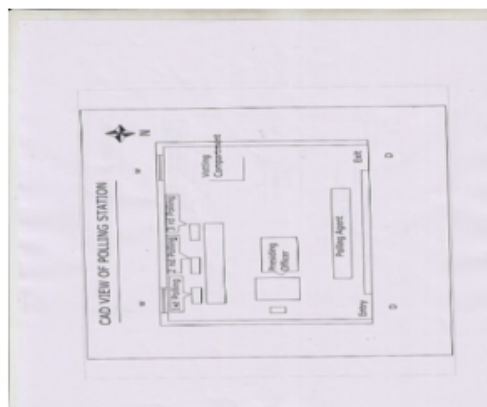

নির্বাচক নিবন্ধন আধিকারিকের স্বাক্ষর

Nazri Naksha

Google Map View

Polling Station Building Front View

Polling Station Front View

Cad View

Key MAP View

1	WB/35/242/186292	নাম : সুভাষ কুন্তকার পিতার নাম: গয়ারাম কুন্তকার বাড়ির নং : n0029 বয়স : 71 লিঙ্গ : পুরুষ	ফটো উপলব্ধ	2	GPF2549277	নাম : শ্যামাপদ কুন্তকার পিতার নাম: সুভাষ কুন্তকার বাড়ির নং : n0029 বয়স : 37 লিঙ্গ : পুরুষ	ফটো উপলব্ধ	3	SYG1532795	নাম : পারুল কুন্তকার স্বামীর নাম: শ্যামাপদ কুন্তকার বাড়ির নং : n0029 বয়স : 30 লিঙ্গ : মহিলা	ফটো উপলব্ধ
4	WB/35/242/186068	নাম : চম্পা কুন্তকার স্বামীর নাম: দিলীপ কুন্তকার বাড়ির নং : n0057 বয়স : 58 লিঙ্গ : মহিলা	ফটো উপলব্ধ	5	GPF1154236	নাম : অচিন্ত কুন্তকার পিতার নাম: দিলীপ কুন্তকার বাড়ির নং : n0057 বয়স : 44 লিঙ্গ : পুরুষ	ফটো উপলব্ধ	6	GPF0261131	নাম : কল্যাণী বাউরী স্বামীর নাম: কৈলাশ বাউরী বাড়ির নং : n0230 বয়স : 54 লিঙ্গ : মহিলা	ফটো উপলব্ধ
7	GPF0261107	নাম : মালতী কুন্তকার স্বামীর নাম: ধনঞ্জয় কুন্তকার বাড়ির নং : n0230 বয়স : 81 লিঙ্গ : মহিলা	ফটো উপলব্ধ	8	SYG1418359	নাম : কমা কুন্তকার স্বামীর নাম: তারাপদ কুন্তকার বাড়ির নং : n0059 বয়স : 31 লিঙ্গ : মহিলা	ফটো উপলব্ধ	9	SYG1532787	নাম : সরস্বতী কুন্তকার স্বামীর নাম: রাধানাথ কুন্তকার বাড়ির নং : n0059 বয়স : 44 লিঙ্গ : মহিলা	ফটো উপলব্ধ
10	GPF1227917	নাম : রাধানাথ কুন্তকার পিতার নাম: নিতাই কুন্তকার বাড়ির নং : n0059 বয়স : 44 লিঙ্গ : পুরুষ	ফটো উপলব্ধ	11	SYG1418375	নাম : তাপস কুন্তকার পিতার নাম: নিতাই কুন্তকার বাড়ির নং : n0058 বয়স : 31 লিঙ্গ : পুরুষ	ফটো উপলব্ধ	12	SYG1642735	নাম : মল্লিকা কুন্তকার স্বামীর নাম: শৈলেন কুন্তকার বাড়ির নং : n0058 বয়স : 29 লিঙ্গ : মহিলা	ফটো উপলব্ধ
13	GPF2549012	নাম : শৈলেন কুন্তকার মায়ের নাম: নিমিতা কুন্তকার বাড়ির নং : n0058 বয়স : 39 লিঙ্গ : পুরুষ	ফটো উপলব্ধ	14	SYG1532779	নাম : চায়না কুন্তকার স্বামীর নাম: নিমাই কুন্তকার বাড়ির নং : n0058 বয়স : 71 লিঙ্গ : মহিলা	ফটো উপলব্ধ	15	WB/35/242/186065	নাম : সবিতা কুন্তকার পিতার নাম: নিমাই কুন্তকার বাড়ির নং : n0058 বয়স : 54 লিঙ্গ : মহিলা	ফটো উপলব্ধ
16	GPF1229756	নাম : নিমাই কুন্তকার পিতার নাম: রঘুনাথ কুন্তকার বাড়ির নং : n0058 বয়স : 81 লিঙ্গ : পুরুষ	ফটো উপলব্ধ	17	GPF2287670	নাম : স্বরূপ কুন্তকার পিতার নাম: অশোক কুন্তকার বাড়ির নং : n0057 বয়স : 39 লিঙ্গ : পুরুষ	ফটো উপলব্ধ	18	SYG1336577	নাম : রূপালী কুন্তকার স্বামীর নাম: অরূপ কুন্তকার বাড়ির নং : n0057 বয়স : 33 লিঙ্গ : মহিলা	ফটো উপলব্ধ
19	GPF1228204	নাম : অরূপ কুন্তকার পিতার নাম: অশোক কুন্তকার বাড়ির নং : n0057 বয়স : 43 লিঙ্গ : পুরুষ	ফটো উপলব্ধ	20	SYG1532803	নাম : সোমী কুন্তকার স্বামীর নাম: অচিন্ত কুন্তকার বাড়ির নং : n0057 বয়স : 30 লিঙ্গ : মহিলা	ফটো উপলব্ধ	21	SYG2357101	নাম : প্রবীর কুন্তকার পিতার নাম: মদনমোহন কুন্তকার বাড়ির নং : n0057 বয়স : 62 লিঙ্গ : পুরুষ	ফটো উপলব্ধ
22	SYG2352839	নাম : সুমিতা কুন্তকার স্বামীর নাম: প্রবীর কুন্তকার বাড়ির নং : n0057 বয়স : 51 লিঙ্গ : মহিলা	ফটো উপলব্ধ	23	WB/35/242/186323	নাম : উত্তম কুন্তকার পিতার নাম: মদনমোহন কুন্তকার বাড়ির নং : n0057 বয়স : 59 লিঙ্গ : পুরুষ	ফটো উপলব্ধ	24	GPF2033611	নাম : অনামিকা কুন্তকার স্বামীর নাম: উত্তম কুন্তকার বাড়ির নং : n0057 বয়স : 48 লিঙ্গ : মহিলা	ফটো উপলব্ধ
25	WB/35/242/186362	নাম : গৌতম কুন্তকার পিতার নাম: মদনমোহন কুন্তকার বাড়ির নং : n0057 বয়স : 50 লিঙ্গ : পুরুষ	ফটো উপলব্ধ	26	SYG0891671	নাম : দোলন কুন্তকার স্বামীর নাম: গৌতম কুন্তকার বাড়ির নং : n0057 বয়স : 42 লিঙ্গ : মহিলা	ফটো উপলব্ধ	27	WB/35/242/186062	নাম : অলকা কুন্তকার স্বামীর নাম: অশোক কুন্তকার বাড়ির নং : n0057 বয়স : 61 লিঙ্গ : মহিলা	ফটো উপলব্ধ
28	SYG1906569	নাম : পায়েল কুন্তকার পিতার নাম: প্রবীর কুন্তকার বাড়ির নং : n0295 বয়স : 27 লিঙ্গ : মহিলা	ফটো উপলব্ধ	29	SYG1935493	নাম : আকাশ কুন্তকার পিতার নাম: উত্তম কুন্তকার বাড়ির নং : 00 বয়স : 25 লিঙ্গ : পুরুষ	ফটো উপলব্ধ	30	GPF0261115	নাম : হারাধন কুন্তকার পিতার নাম: ধনঞ্জয় কুন্তকার বাড়ির নং : n0230 বয়স : 54 লিঙ্গ : পুরুষ	ফটো উপলব্ধ