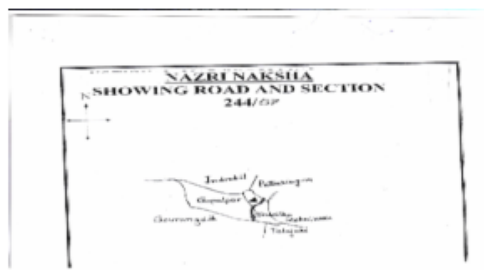

Nazri Naksha