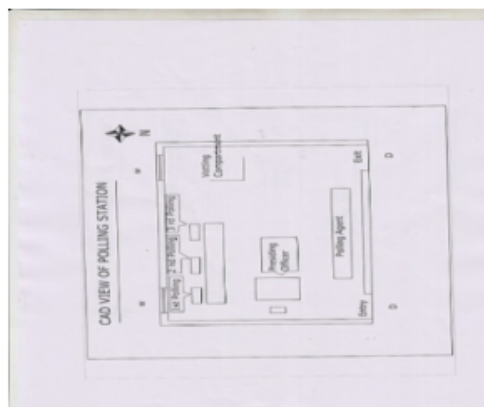

নির্বাচক নিবন্ধন আধিকারিকের স্বাক্ষর

Nazri Naksha

Google Map View

Polling Station Building Front View

Polling Station Front View

Cad View

Key MAP View

1 নাম : এস কুমারি পিতার নাম: রামবাবু রাও বাড়ির নং : n0037 বয়স : 50 লিঙ্গ : মহিলা	GPF2021616 ফটো উপলব্ধ	2 নাম : শঙ্কর বাউরী পিতার নাম: রামবাবু রাও বাড়ির নং : n0037 বয়স : 43 লিঙ্গ : পুরুষ	GPF2021624 ফটো উপলব্ধ	3 নাম : বার্না বাউরী স্বামীর নাম: শঙ্কর বাউরী বাড়ির নং : n0037 বয়স : 34 লিঙ্গ : মহিলা	SYG1134162 ফটো উপলব্ধ
4 নাম : যমুনা বাউরী স্বামীর নাম: মিহির বাউরী বাড়ির নং : n0049 বয়স : 71 লিঙ্গ : মহিলা	SYG0189761 ফটো উপলব্ধ	5 নাম : মেঘা খাঁ পিতার নাম: স্বপন খাঁ বাড়ির নং : n0059 বয়স : 27 লিঙ্গ : মহিলা	SYG1800655 ফটো উপলব্ধ	6 নাম : রাহুল চৌধুরী পিতার নাম: বিশ্বনাথ চৌধুরী বাড়ির নং : 00 বয়স : 27 লিঙ্গ : পুরুষ	SYG1936434 ফটো উপলব্ধ
7 নাম : মিতু দেওঘরিয়া পিতার নাম: কৃষ্ণপদ দেওঘরিয়া বাড়ির নং : n0127 বয়স : 24 লিঙ্গ : মহিলা	SYG2059285 ফটো উপলব্ধ	8 নাম : তুন্তি নন্দী পিতার নাম: বাসুদেব নন্দী বাড়ির নং : 00 বয়স : 26 লিঙ্গ : মহিলা	SYG1936442 ফটো উপলব্ধ	9 নাম : অর্পিতা ব্যানার্জী পিতার নাম: চন্দ্র শেখর ব্যানার্জী বাড়ির নং : সন্দ্বিল বয়স : 28 লিঙ্গ : মহিলা	NFN1994797 ফটো উপলব্ধ
10 নাম : নির্মল বাউরী পিতার নাম: রঞ্জিত বাউরী বাড়ির নং : এন0022 বয়স : 21 লিঙ্গ : পুরুষ	SYG2304566 ফটো উপলব্ধ	11 নাম : চন্দনা বাউরি স্বামীর নাম: প্রদীপ বাউরি বাড়ির নং : শালডিহা বয়স : 21 লিঙ্গ : মহিলা	SYG2290765 ফটো উপলব্ধ	12 নাম : সুজয় বাউরি পিতার নাম: সমর বাউরি বাড়ির নং : এন0035 বয়স : 21 লিঙ্গ : পুরুষ	SYG2302230 ফটো উপলব্ধ
13 নাম : বিক্রম বাউরী পিতার নাম: নয়ন বাউরী বাড়ির নং : এন0023 বয়স : 23 লিঙ্গ : পুরুষ	SYG2302438 ফটো উপলব্ধ	14 নাম : সত্যজিত বাউরী পিতার নাম: ধরনীধর বাউরী বাড়ির নং : n0019 বয়স : 38 লিঙ্গ : পুরুষ	GPF2504363 ফটো উপলব্ধ	15 নাম : অষ্টমী বাউরী স্বামীর নাম: রিংলাল বাউরী বাড়ির নং : n0022 বয়স : 48 লিঙ্গ : মহিলা	SYG2336261 ফটো উপলব্ধ
16 নাম : অলকা বাউরী স্বামীর নাম: বাসুদেব বাউরী বাড়ির নং : n0019 বয়স : 63 লিঙ্গ : মহিলা	SYG2277275 ফটো উপলব্ধ	17 নাম : উত্তম বাউরী পিতার নাম: কালিপদ বাউরী বাড়ির নং : এন000 বয়স : 42 লিঙ্গ : পুরুষ	SYG1424415 ফটো উপলব্ধ	18 নাম : ববিতা বাউরী স্বামীর নাম: জগন্নাথ বাউরী বাড়ির নং : বয়স : 36 লিঙ্গ : মহিলা	GPF2542835 ফটো উপলব্ধ
19 নাম : মেঘনাথ বাউরী পিতার নাম: বঙ্কু বাউরী বাড়ির নং : n0009 বয়স : 36 লিঙ্গ : পুরুষ	SYG0190694 ফটো উপলব্ধ	20 নাম : আকাশ বাউরী পিতার নাম: নলকিশোর বাউরী বাড়ির নং : এন0030 বয়স : 23 লিঙ্গ : পুরুষ	SYG2144889 ফটো উপলব্ধ	21 নাম : মালতী বাউরী স্বামীর নাম: অমূল্য বাউরী বাড়ির নং : বয়স : 71 লিঙ্গ : মহিলা	GPF1955699 ফটো উপলব্ধ
22 নাম : জগন্নাথ বাউরী পিতার নাম: অমূল্য বাউরী বাড়ির নং : বয়স : 38 লিঙ্গ : পুরুষ	GPF2498962 ফটো উপলব্ধ	23 নাম : আরতি বাউরী স্বামীর নাম: শিবদাস বাউরী বাড়ির নং : এন0030 বয়স : 32 লিঙ্গ : মহিলা	SYG2145951 ফটো উপলব্ধ	24 নাম : পূর্ণিমা বাউরী স্বামীর নাম: মেঘনাথ বাউরী বাড়ির নং : n0009 বয়স : 32 লিঙ্গ : মহিলা	SYG1643766 ফটো উপলব্ধ
25 নাম : লক্ষ্মী বাউরী স্বামীর নাম: গৌরাজ বাউরী বাড়ির নং : এন0135 বয়স : 26 লিঙ্গ : মহিলা	SYG2189140 ফটো উপলব্ধ	26 নাম : সুভদ্রা বাউরী স্বামীর নাম: মিতুন বাউরী বাড়ির নং : এন0008 বয়স : 24 লিঙ্গ : মহিলা	SYG2188522 ফটো উপলব্ধ	27 নাম : পায়েল বাউরী স্বামীর নাম: সঞ্জয় বাউরী বাড়ির নং : এন0118 বয়স : 22 লিঙ্গ : মহিলা	SYG2225894 ফটো উপলব্ধ
28 নাম : অনি বাউরী স্বামীর নাম: রাহুল বাউরী বাড়ির নং : এন0041 বয়স : 22 লিঙ্গ : মহিলা	SYG2225993 ফটো উপলব্ধ	29 নাম : চন্দনা বাউরী পিতার নাম: লেট যাদব বাউরী বাড়ির নং : এন0040 বয়স : 23 লিঙ্গ : মহিলা	SYG2186096 ফটো উপলব্ধ	30 নাম : রুপা বাউরী স্বামীর নাম: রামসুন্দর বাউরী বাড়ির নং : এন0017 বয়স : 25 লিঙ্গ : মহিলা	SYG2186799 ফটো উপলব্ধ