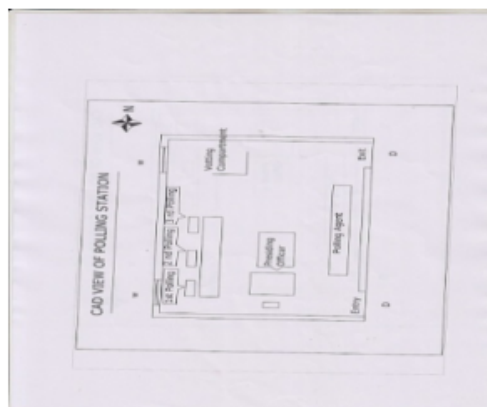

নির্বাচক নিবন্ধন আধিকারিকের স্বাক্ষর

Nazri Naksha

Google Map View

Polling Station Building Front View

Polling Station Front View

Cad View

Key MAP View

1 নাম : শান্তি দেবী স্বামীর নাম: ফাগু খোবী বাড়ির নং : n0220 বয়স : 60 লিঙ্গ : মহিলা	SYG1325406 ফটো উপলব্ধ	2 নাম : সঞ্জু কুমার রজক পিতার নাম: ফাগু খোবী বাড়ির নং : n0220 বয়স : 51 লিঙ্গ : পুরুষ	SYG1102664 ফটো উপলব্ধ	3 নাম : গীতা দেবী স্বামীর নাম: সঞ্জুকুমার রজক বাড়ির নং : n0220 বয়স : 46 লিঙ্গ : মহিলা	SYG1325398 ফটো উপলব্ধ
4 নাম : ই রবি কুমার পিতার নাম: ই আদি নারায়ন বাড়ির নং : n0124 বয়স : 29 লিঙ্গ : পুরুষ	SYG1628684 ফটো উপলব্ধ	5 নাম : আর জ্যোতি স্বামীর নাম: আর দেওয়া রাজু বাড়ির নং : n0317 বয়স : 60 লিঙ্গ : মহিলা	WB/35/242/288396 ফটো উপলব্ধ	6 নাম : সাবিত্রী দেবী চৌহান স্বামীর নাম: চৌহান এইচ এল বাড়ির নং : n0003 বয়স : 69 লিঙ্গ : মহিলা	WB/35/242/249141 ফটো উপলব্ধ
7 নাম : গোপাল কৃষ্ণ চৌহান পিতার নাম: এইচ এল চৌহান বাড়ির নং : এন0003 বয়স : 52 লিঙ্গ : পুরুষ	GPF1722461 ফটো উপলব্ধ	8 নাম : কে গোপাল পিতার নাম: কল্যান সুন্দর বাড়ির নং : এন0216 বয়স : 79 লিঙ্গ : পুরুষ	GPF1689009 ফটো উপলব্ধ	9 নাম : ই কৃষ্ণা স্বামীর নাম: ই আদিনারায়ন বাড়ির নং : n0124 বয়স : 51 লিঙ্গ : মহিলা	WB/35/242/288277 ফটো উপলব্ধ
10 নাম : আয়ুসী কুমারী রজক পিতার নাম: সনজু কুমার রজক বাড়ির নং : - বয়স : 24 লিঙ্গ : মহিলা	SYG2090421 ফটো উপলব্ধ	11 নাম : আশীষ কুমার রজক পিতার নাম: সঞ্জু কুমার রজক বাড়ির নং : এন0220 বয়স : 20 লিঙ্গ : পুরুষ	SYG2386282 ফটো উপলব্ধ	12 নাম : সাইমন তিরকী পিতার নাম: বি মেনুয়েল বাড়ির নং : এন000 বয়স : 54 লিঙ্গ : পুরুষ	RQB2070043 ফটো উপলব্ধ
13 নাম : বাহামাই কৌশল্যা হাঁসদা স্বামীর নাম: গনেশ চন্দ্র হাঁসদা বাড়ির নং : n0368 বয়স : 56 লিঙ্গ : মহিলা	SYG1849645 ফটো উপলব্ধ	14 নাম : শুক্লা দত্ত স্বামীর নাম: সঞ্জয় কুমার দত্ত বাড়ির নং : n0048 বয়স : 45 লিঙ্গ : মহিলা	GPF2516425 ফটো উপলব্ধ	15 নাম : অশোকা চট্টোপাধ্যায় স্বামীর নাম: শ্যামল আচার্য বাড়ির নং : n0048 বয়স : 55 লিঙ্গ : মহিলা	GPF2122828 ফটো উপলব্ধ
16 নাম : অর্পিতা দত্ত পিতার নাম: বিশ্বজিৎ দত্ত বাড়ির নং : এন0048 বয়স : 23 লিঙ্গ : মহিলা	SYG2253615 ফটো উপলব্ধ	17 নাম : প্রিয়াংকা দত্ত পিতার নাম: বিপ্রাব কুমার দত্ত বাড়ির নং : n0048 বয়স : 32 লিঙ্গ : মহিলা	SYG1399039 ফটো উপলব্ধ	18 নাম : বানী বড়য়া দত্ত স্বামীর নাম: বিপ্লব কুমার দত্ত বাড়ির নং : n0048 বয়স : 66 লিঙ্গ : মহিলা	GPF0382325 ফটো উপলব্ধ
19 নাম : বিপ্লব কুমার দত্ত পিতার নাম: জয়ন্তকুমার দত্ত বাড়ির নং : n0048 বয়স : 70 লিঙ্গ : পুরুষ	GPF0382317 ফটো উপলব্ধ	20 নাম : শতাব্দী আচার্য পিতার নাম: দীপক কুমার আচার্য বাড়ির নং : এন0337 বয়স : 25 লিঙ্গ : মহিলা	SYG2049930 ফটো উপলব্ধ	21 নাম : সুশান্ত দত্ত পিতার নাম: বিপ্লব কুমার দত্ত বাড়ির নং : n0048 বয়স : 29 লিঙ্গ : পুরুষ	SYG1698182 ফটো উপলব্ধ
22 নাম : কবিতা দত্ত স্বামীর নাম: বিপ্লব দত্ত বাড়ির নং : n0048 বয়স : 57 লিঙ্গ : মহিলা	SYG2009496 ফটো উপলব্ধ	23 নাম : ঝুমা দত্ত স্বামীর নাম: বিশ্বজিৎ দত্ত বাড়ির নং : n0048 বয়স : 50 লিঙ্গ : মহিলা	SYG0884270 ফটো উপলব্ধ	24 নাম : উষাশ্রী আচার্য পিতার নাম: শ্যামল বরুণ আচার্য বাড়ির নং : n0048 বয়স : 34 লিঙ্গ : মহিলা	SYG1103480 ফটো উপলব্ধ
25 নাম : অরিন্দম আচার্য পিতার নাম: শ্যামল বরুণ আচার্য বাড়ির নং : n0048 বয়স : 28 লিঙ্গ : পুরুষ	SYG1697861 ফটো উপলব্ধ	26 নাম : জয়ন্তী দত্ত স্বামীর নাম: মনোজ কুমার দত্ত বাড়ির নং : n0048 বয়স : 52 লিঙ্গ : মহিলা	SYG0023549 ফটো উপলব্ধ	27 নাম : দীপক কুমার আচার্য পিতার নাম: বরদা চরন আচার্য বাড়ির নং : n0037 বয়স : 65 লিঙ্গ : পুরুষ	SYG1697846 ফটো উপলব্ধ
28 নাম : শ্যামল বরুণ আচার্য পিতার নাম: সুধাংশু শেখর আচার্য বাড়ির নং : n0048 বয়স : 71 লিঙ্গ : পুরুষ	SYG0023572 ফটো উপলব্ধ	29 নাম : বিমল আচার্য পিতার নাম: সুধাংশু শেখর আচার্য বাড়ির নং : n0048 বয়স : 61 লিঙ্গ : পুরুষ	SYG0023580 ফটো উপলব্ধ	30 নাম : শুভ্রা আচার্য পিতার নাম: সুধাংশুশেখর আচার্য বাড়ির নং : n0048 বয়স : 57 লিঙ্গ : মহিলা	SYG2475770 ফটো উপলব্ধ