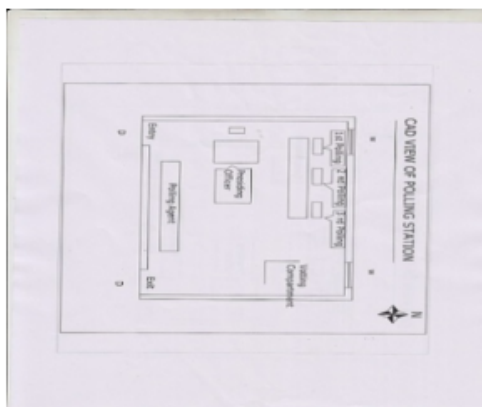

নির্বাচক নিবন্ধন আধিকারিকের স্বাক্ষর

Nazri Naksha

Google Map View

Polling Station Building Front View

Polling Station Front View

Cad View

Key MAP View

| | | | | | |
|---|--------------------------|--|--------------------------|--|--------------------------|
| 1 নাম : ভারতী কুমারী পিতার নাম: দশরথ মানঝি বাড়ির নং : n0182 বয়স : 30 লিঙ্গ : মহিলা | SYG1863455 ফটো উপলব্ধ | 2 নাম : লখি কর্মকার স্বামীর নাম: দিলীপ কর্মকার বাড়ির নং : n0190 বয়স : 34 লিঙ্গ : মহিলা | SYG1863539 ফটো উপলব্ধ | 3 নাম : প্রসেনজিৎ কর্মকার পিতার নাম: নিমাই কর্মকার বাড়ির নং : n0191 বয়স : 26 লিঙ্গ : পুরুষ | SYG1863547 ফটো উপলব্ধ |
| 4 নাম : আনন্দ মুরমু পিতার নাম: সুফল মুরমু বাড়ির নং : n0044 বয়স : 60 লিঙ্গ : পুরুষ | GPF1117597 ফটো উপলব্ধ | 5 নাম : লখী কর্মকার স্বামীর নাম: অতুল কর্মকার বাড়ির নং : n0037 বয়স : 52 লিঙ্গ : মহিলা | SYG1717289 ফটো উপলব্ধ | 6 নাম : সুনীল কিস্কু পিতার নাম: লিলু কিস্কু বাড়ির নং : n0038 বয়স : 51 লিঙ্গ : পুরুষ | SYG1717149 ফটো উপলব্ধ |
| 7 নাম : প্রসেনজিৎ কর্মকার পিতার নাম: অতুল কর্মকার বাড়ির নং : n0037 বয়স : 29 লিঙ্গ : পুরুষ | SYG1717263 ফটো উপলব্ধ | 8 নাম : অতুল কর্মকার পিতার নাম: রমেশ কর্মকার বাড়ির নং : n0037 বয়স : 56 লিঙ্গ : পুরুষ | SYG1717271 ফটো উপলব্ধ | 9 নাম : রমণী মুরমু স্বামীর নাম: সনাতন মুরমু বাড়ির নং : n0044 বয়স : 55 লিঙ্গ : মহিলা | GPF0141093 ফটো উপলব্ধ |
| 10 নাম : হেমন্ত কর্মকার পিতার নাম: বিষ্ণু কর্মকার বাড়ির নং : - বয়স : 24 লিঙ্গ : পুরুষ | SYG2106102 ফটো উপলব্ধ | 11 নাম : সন্তোষী কর্মকার স্বামীর নাম: রাজেন কর্মকার বাড়ির নং : - বয়স : 26 লিঙ্গ : মহিলা | SYG2106581 ফটো উপলব্ধ | 12 নাম : সত্যজীত কর্মকার পিতার নাম: গণেশ কর্মকার বাড়ির নং : - বয়স : 24 লিঙ্গ : পুরুষ | SYG2105310 ফটো উপলব্ধ |
| 13 নাম : সুলোচন কর্মকার স্বামীর নাম: দীপক কর্মকার বাড়ির নং : - বয়স : 27 লিঙ্গ : মহিলা | SYG2102895 ফটো উপলব্ধ | 14 নাম : ফুলমনি মুরমু স্বামীর নাম: বাবুজন মুরমু বাড়ির নং : - বয়স : 24 লিঙ্গ : মহিলা | SYG2074383 ফটো উপলব্ধ | 15 নাম : প্রদীপ কর্মকার পিতার নাম: আনন্দ কর্মকার বাড়ির নং : এন0041 বয়স : 25 লিঙ্গ : পুরুষ | SYG1937887 ফটো উপলব্ধ |
| 16 নাম : বিশ্বজিত কর্মকার পিতার নাম: গণেশ কর্মকার বাড়ির নং : 00 বয়স : 25 লিঙ্গ : পুরুষ | SYG1937739 ফটো উপলব্ধ | 17 নাম : দিপক কর্মকার পিতার নাম: মিলন কর্মকার বাড়ির নং : 00 বয়স : 29 লিঙ্গ : পুরুষ | SYG1937671 ফটো উপলব্ধ | 18 নাম : বিজলা কর্মকার স্বামীর নাম: বিজয় কর্মকার বাড়ির নং : n0040 বয়স : 63 লিঙ্গ : মহিলা | GPF0139147 ফটো উপলব্ধ |
| 19 নাম : দিলীপ কর্মকার পিতার নাম: বিজয় কর্মকার বাড়ির নং : n0040 বয়স : 31 লিঙ্গ : পুরুষ | SYG1644731 ফটো উপলব্ধ | 20 নাম : অজয় কর্মকার পিতার নাম: কৃষ্ণ কর্মকার বাড়ির নং : n0040 বয়স : 62 লিঙ্গ : পুরুষ | GPF0139154 ফটো উপলব্ধ | 21 নাম : পূর্ণিমা কর্মকার স্বামীর নাম: অজয় কর্মকার বাড়ির নং : n0040 বয়স : 41 লিঙ্গ : মহিলা | GPF1951300 ফটো উপলব্ধ |
| 22 নাম : শ্যামল কর্মকার মায়ের নাম: কাজলা কর্মকার বাড়ির নং : n0040 বয়স : 40 লিঙ্গ : পুরুষ | GPF1951318 ফটো উপলব্ধ | 23 নাম : কুসুম কর্মকার স্বামীর নাম: শ্যামল কর্মকার বাড়ির নং : n0040 বয়স : 35 লিঙ্গ : মহিলা | SYG1536036 ফটো উপলব্ধ | 24 নাম : চিন্ময় কর্মকার পিতার নাম: ত্রিলোচন কর্মকার বাড়ির নং : n0040 বয়স : 36 লিঙ্গ : পুরুষ | SYG0926998 ফটো উপলব্ধ |
| 25 নাম : জবারানী কর্মকার স্বামীর নাম: মানিক কর্মকার বাড়ির নং : n0040 বয়স : 61 লিঙ্গ : মহিলা | GPF0139162 ফটো উপলব্ধ | 26 নাম : মনতোষ কর্মকার পিতার নাম: সুরেন্দ্র কর্মকার বাড়ির নং : n0041 বয়স : 81 লিঙ্গ : পুরুষ | GPF0139188 ফটো উপলব্ধ | 27 নাম : রঞ্জিত কর্মকার পিতার নাম: মনতোষ কর্মকার বাড়ির নং : n0041 বয়স : 45 লিঙ্গ : পুরুষ | GPF1951342 ফটো উপলব্ধ |
| 28 নাম : মমতা কর্মকার স্বামীর নাম: রঞ্জিত কর্মকার বাড়ির নং : n0041 বয়স : 37 লিঙ্গ : মহিলা | GPF2498533 ফটো উপলব্ধ | 29 নাম : বেহলা কর্মকার স্বামীর নাম: মনিন্দ্র কর্মকার বাড়ির নং : n0041 বয়স : 61 লিঙ্গ : মহিলা | GPF1561166 ফটো উপলব্ধ | 30 নাম : মঞ্জু কর্মকার স্বামীর নাম: অনিল কর্মকার বাড়ির নং : n0041 বয়স : 67 লিঙ্গ : মহিলা | GPF0139204 ফটো উপলব্ধ |