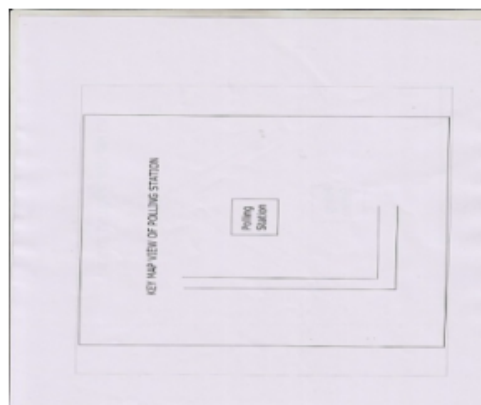

নির্বাচক নিবন্ধন আধিকারিকের স্বাক্ষর

Nazri Naksha

Google Map View

Polling Station Building Front View

Polling Station Front View

Cad View

Key MAP View

1 নাম : কৃষ্ণ মন্ডল পিতার নাম: বিশ্বজিৎ মন্ডল বাড়ির নং : এন0020 বয়স : 24 লিঙ্গ : পুরুষ	SYG2297760 ফটো উপলব্ধ	2 নাম : অম্বোষা মন্ডল স্বামীর নাম: গোপীনাথ মন্ডল বাড়ির নং : এন0019 বয়স : 23 লিঙ্গ : মহিলা	SYG2297786 ফটো উপলব্ধ	3 নাম : দুলাল মন্ডল পিতার নাম: লক্ষীকান্ত মন্ডল বাড়ির নং : n0020 বয়স : 27 লিঙ্গ : পুরুষ	SYG1801968 ফটো উপলব্ধ
4 নাম : বগলা গোপ পিতার নাম: বেহারী গোপ বাড়ির নং : n0019 বয়স : 65 লিঙ্গ : পুরুষ	WB/35/242/087647 ফটো উপলব্ধ	5 নাম : শান্তি গোপ স্বামীর নাম: বগলা গোপ বাড়ির নং : n0019 বয়স : 61 লিঙ্গ : মহিলা	WB/35/242/087557 ফটো উপলব্ধ	6 নাম : গিরীধারী মন্ডল পিতার নাম: বগলা মন্ডল বাড়ির নং : n0019 বয়স : 34 লিঙ্গ : পুরুষ	SYG1338953 ফটো উপলব্ধ
7 নাম : গোপীনাথ মণ্ডল পিতার নাম: বগলা মণ্ডল বাড়ির নং : n0019 বয়স : 30 লিঙ্গ : পুরুষ	SYG1536556 ফটো উপলব্ধ	8 নাম : জ্যোৎস্না গোপ স্বামীর নাম: নিমাই গোপ বাড়ির নং : n0033 বয়স : 64 লিঙ্গ : মহিলা	WB/35/242/087075 ফটো উপলব্ধ	9 নাম : দুলালী গোপ স্বামীর নাম: বিজয় গোপ বাড়ির নং : n0033 বয়স : 63 লিঙ্গ : মহিলা	SYG2469393 ফটো উপলব্ধ
10 নাম : বিশ্বনাথ মন্ডল মায়ের নাম: দুলালী গোপ বাড়ির নং : n0033 বয়স : 38 লিঙ্গ : পুরুষ	SYG1138148 ফটো উপলব্ধ	11 নাম : শ্যামলী মন্ডল স্বামীর নাম: বিশ্বনাথ মন্ডল বাড়ির নং : n0033 বয়স : 36 লিঙ্গ : মহিলা	SYG1422237 ফটো উপলব্ধ	12 নাম : কবিতা মন্ডল স্বামীর নাম: বিশ্বজিৎ মন্ডল বাড়ির নং : n0020 বয়স : 41 লিঙ্গ : মহিলা	GPF2278927 ফটো উপলব্ধ
13 নাম : লক্ষী কান্ত মন্ডল পিতার নাম: ষষ্ঠীচরণ মন্ডল বাড়ির নং : n0020 বয়স : 56 লিঙ্গ : পুরুষ	GPF1239367 ফটো উপলব্ধ	14 নাম : ঝুপি মণ্ডল স্বামীর নাম: লক্ষীকান্ত মণ্ডল বাড়ির নং : n0020 বয়স : 51 লিঙ্গ : মহিলা	SYG1267673 ফটো উপলব্ধ	15 নাম : সুন্দরা মণ্ডল স্বামীর নাম: গিরিধারী মন্ডল বাড়ির নং : n0019 বয়স : 34 লিঙ্গ : মহিলা	SYG1536564 ফটো উপলব্ধ
16 নাম : সরস্বতী ঘোষাল স্বামীর নাম: মানস ঘোষাল বাড়ির নং : n0036 বয়স : 38 লিঙ্গ : মহিলা	GPF2498210 ফটো উপলব্ধ	17 নাম : চন্দনা ঘোষাল স্বামীর নাম: শশাঙ্ক ঘোষাল বাড়ির নং : n0036 বয়স : 61 লিঙ্গ : মহিলা	WB/35/242/087016 ফটো উপলব্ধ	18 নাম : অনুপম ঘোষাল পিতার নাম: কাশীনাথ ঘোষাল বাড়ির নং : n0037 বয়স : 42 লিঙ্গ : পুরুষ	GPF1555358 ফটো উপলব্ধ
19 নাম : রুম্পা ঘোষাল(গোস্বামী) স্বামীর নাম: অনুপম ঘোষাল বাড়ির নং : n0037 বয়স : 36 লিঙ্গ : মহিলা	SYG1138056 ফটো উপলব্ধ	20 নাম : মানস ঘোষাল পিতার নাম: শশাঙ্ক ঘোষাল বাড়ির নং : n0036 বয়স : 46 লিঙ্গ : পুরুষ	GPF1555333 ফটো উপলব্ধ	21 নাম : রিম্পা চ্যাটার্জী স্বামীর নাম: সঞ্জয় চ্যাটার্জী বাড়ির নং : এন00 বয়স : 29 লিঙ্গ : মহিলা	ZJZ2175339 ফটো উপলব্ধ
22 নাম : স্বপন চ্যাটার্জী পিতার নাম: ভজহরি চ্যাটার্জী বাড়ির নং : এন0002 বয়স : 22 লিঙ্গ : পুরুষ	SYG2229383 ফটো উপলব্ধ	23 নাম : প্রতিমা চ্যাটার্জী স্বামীর নাম: কাকন চ্যাটার্জী বাড়ির নং : n0002 বয়স : 28 লিঙ্গ : মহিলা	SYG1801976 ফটো উপলব্ধ	24 নাম : সঞ্জয় চ্যাটার্জী পিতার নাম: সাধন চ্যাটার্জী বাড়ির নং : n0002 বয়স : 27 লিঙ্গ : পুরুষ	SYG1801935 ফটো উপলব্ধ
25 নাম : সুবীর কুমার চট্টোপাধ্যায় পিতার নাম: ভবানী শঙ্কর চট্টোপাধ্যায় বাড়ির নং : n0002 বয়স : 68 লিঙ্গ : পুরুষ	GPF2346146 ফটো উপলব্ধ	26 নাম : সাধন চ্যাটার্জী পিতার নাম: সুবীর চ্যাটার্জী বাড়ির নং : n0002 বয়স : 50 লিঙ্গ : পুরুষ	GPF1945989 ফটো উপলব্ধ	27 নাম : ময়না চ্যাটার্জী স্বামীর নাম: সাধন চ্যাটার্জী বাড়ির নং : n0002 বয়স : 45 লিঙ্গ : মহিলা	GPF1945955 ফটো উপলব্ধ
28 নাম : ভজহরি চ্যাটার্জী পিতার নাম: সুধীর চ্যাটার্জী বাড়ির নং : n0002 বয়স : 45 লিঙ্গ : পুরুষ	GPF1237635 ফটো উপলব্ধ	29 নাম : মমতা চ্যাটার্জী স্বামীর নাম: ভজহরি চ্যাটার্জী বাড়ির নং : n0002 বয়স : 42 লিঙ্গ : মহিলা	GPF1945963 ফটো উপলব্ধ	30 নাম : কাকন চ্যাটার্জী পিতার নাম: সুধীর চ্যাটার্জী বাড়ির নং : n0002 বয়স : 45 লিঙ্গ : পুরুষ	GPF1237627 ফটো উপলব্ধ