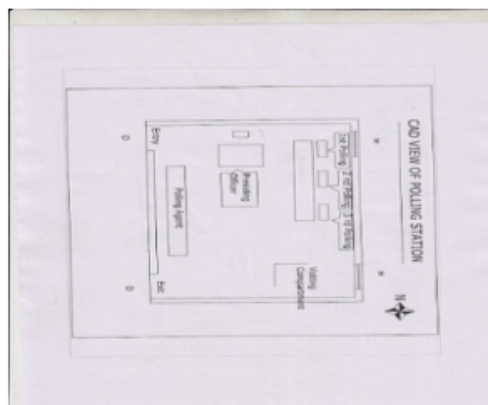

নির্বাচক নিবন্ধন আধিকারিকের স্বাক্ষর

Nazri Naksha

Google Map View

Polling Station Building Front View

Polling Station Front View

Cad View

Key MAP View

1 নাম : কৃষ্ণ মন্ডল পিতার নাম: বিশ্বজিৎ মন্ডল বাড়ির নং : এন0020 বয়স : 24 লিঙ্গ : পুরুষ	SYG2297760 ফটো উপলব্ধ	2 নাম : অম্বোষা মন্ডল স্বামীর নাম: গোপীনাথ মন্ডল বাড়ির নং : এন0019 বয়স : 23 লিঙ্গ : মহিলা	SYG2297786 ফটো উপলব্ধ	3 নাম : দুলাল মন্ডল পিতার নাম: লক্ষীকান্ত মন্ডল বাড়ির নং : n0020 বয়স : 27 লিঙ্গ : পুরুষ	SYG1801968 ফটো উপলব্ধ
4 নাম : বগলা গোপ পিতার নাম: বেহারী গোপ বাড়ির নং : n0019 বয়স : 65 লিঙ্গ : পুরুষ	WB/35/242/087647 ফটো উপলব্ধ	5 নাম : শান্তি গোপ স্বামীর নাম: বগলা গোপ বাড়ির নং : n0019 বয়স : 61 লিঙ্গ : মহিলা	WB/35/242/087557 ফটো উপলব্ধ	6 নাম : গিরীধারী মন্ডল পিতার নাম: বগলা মন্ডল বাড়ির নং : n0019 বয়স : 34 লিঙ্গ : পুরুষ	SYG1338953 ফটো উপলব্ধ
7 নাম : গোপীনাথ মণ্ডল পিতার নাম: বগলা মণ্ডল বাড়ির নং : n0019 বয়স : 30 লিঙ্গ : পুরুষ	SYG1536556 ফটো উপলব্ধ	8 নাম : জ্যোৎস্না গোপ স্বামীর নাম: নিমাই গোপ বাড়ির নং : n0033 বয়স : 64 লিঙ্গ : মহিলা	WB/35/242/087075 ফটো উপলব্ধ	9 নাম : দুলালী গোপ স্বামীর নাম: বিজয় গোপ বাড়ির নং : n0033 বয়স : 63 লিঙ্গ : মহিলা	SYG2469393 ফটো উপলব্ধ
10 নাম : বিশ্বনাথ মন্ডল মায়ের নাম: দুলালী গোপ বাড়ির নং : n0033 বয়স : 38 লিঙ্গ : পুরুষ	SYG1138148 ফটো উপলব্ধ	11 নাম : শ্যামলী মন্ডল স্বামীর নাম: বিশ্বনাথ মন্ডল বাড়ির নং : n0033 বয়স : 36 লিঙ্গ : মহিলা	SYG1422237 ফটো উপলব্ধ	12 নাম : কবিতা মন্ডল স্বামীর নাম: বিশ্বজিৎ মন্ডল বাড়ির নং : n0020 বয়স : 41 লিঙ্গ : মহিলা	GPF2278927 ফটো উপলব্ধ
13 নাম : লক্ষী কান্ত মন্ডল পিতার নাম: ষষ্ঠীচরণ মন্ডল বাড়ির নং : n0020 বয়স : 56 লিঙ্গ : পুরুষ	GPF1239367 ফটো উপলব্ধ	14 নাম : ঝুপি মণ্ডল স্বামীর নাম: লক্ষীকান্ত মণ্ডল বাড়ির নং : n0020 বয়স : 51 লিঙ্গ : মহিলা	SYG1267673 ফটো উপলব্ধ	15 নাম : সুন্দরা মণ্ডল স্বামীর নাম: গিরিধারী মন্ডল বাড়ির নং : n0019 বয়স : 34 লিঙ্গ : মহিলা	SYG1536564 ফটো উপলব্ধ
16 নাম : সরস্বতী ঘোষাল স্বামীর নাম: মানস ঘোষাল বাড়ির নং : n0036 বয়স : 38 লিঙ্গ : মহিলা	GPF2498210 ফটো উপলব্ধ	17 নাম : চন্দনা ঘোষাল স্বামীর নাম: শশাঙ্ক ঘোষাল বাড়ির নং : n0036 বয়স : 61 লিঙ্গ : মহিলা	WB/35/242/087016 ফটো উপলব্ধ	18 নাম : অনুপম ঘোষাল পিতার নাম: কাশীনাথ ঘোষাল বাড়ির নং : n0037 বয়স : 42 লিঙ্গ : পুরুষ	GPF1555358 ফটো উপলব্ধ
19 নাম : রুম্পা ঘোষাল(গোস্বামী) স্বামীর নাম: অনুপম ঘোষাল বাড়ির নং : n0037 বয়স : 36 লিঙ্গ : মহিলা	SYG1138056 ফটো উপলব্ধ	20 নাম : মানস ঘোষাল পিতার নাম: শশাঙ্ক ঘোষাল বাড়ির নং : n0036 বয়স : 46 লিঙ্গ : পুরুষ	GPF1555333 ফটো উপলব্ধ	21 নাম : রিম্পা চ্যাটার্জী স্বামীর নাম: সঞ্জয় চ্যাটার্জী বাড়ির নং : এন00 বয়স : 29 লিঙ্গ : মহিলা	ZJZ2175339 ফটো উপলব্ধ
22 নাম : স্বপন চ্যাটার্জী পিতার নাম: ভজহরি চ্যাটার্জী বাড়ির নং : এন0002 বয়স : 22 লিঙ্গ : পুরুষ	SYG2229383 ফটো উপলব্ধ	23 নাম : প্রতিমা চ্যাটার্জী স্বামীর নাম: কাকন চ্যাটার্জী বাড়ির নং : n0002 বয়স : 28 লিঙ্গ : মহিলা	SYG1801976 ফটো উপলব্ধ	24 নাম : সঞ্জয় চ্যাটার্জী পিতার নাম: সাধন চ্যাটার্জী বাড়ির নং : n0002 বয়স : 27 লিঙ্গ : পুরুষ	SYG1801935 ফটো উপলব্ধ
25 নাম : সুবীর কুমার চট্টোপাধ্যায় পিতার নাম: ভবানী শঙ্কর চট্টোপাধ্যায় বাড়ির নং : n0002 বয়স : 68 লিঙ্গ : পুরুষ	GPF2346146 ফটো উপলব্ধ	26 নাম : সাধন চ্যাটার্জী পিতার নাম: সুবীর চ্যাটার্জী বাড়ির নং : n0002 বয়স : 50 লিঙ্গ : পুরুষ	GPF1945989 ফটো উপলব্ধ	27 নাম : ময়না চ্যাটার্জী স্বামীর নাম: সাধন চ্যাটার্জী বাড়ির নং : n0002 বয়স : 45 লিঙ্গ : মহিলা	GPF1945955 ফটো উপলব্ধ
28 নাম : ভজহরি চ্যাটার্জী পিতার নাম: সুধীর চ্যাটার্জী বাড়ির নং : n0002 বয়স : 45 লিঙ্গ : পুরুষ	GPF1237635 ফটো উপলব্ধ	29 নাম : মমতা চ্যাটার্জী স্বামীর নাম: ভজহরি চ্যাটার্জী বাড়ির নং : n0002 বয়স : 42 লিঙ্গ : মহিলা	GPF1945963 ফটো উপলব্ধ	30 নাম : কাকন চ্যাটার্জী পিতার নাম: সুধীর চ্যাটার্জী বাড়ির নং : n0002 বয়স : 45 লিঙ্গ : পুরুষ	GPF1237627 ফটো উপলব্ধ