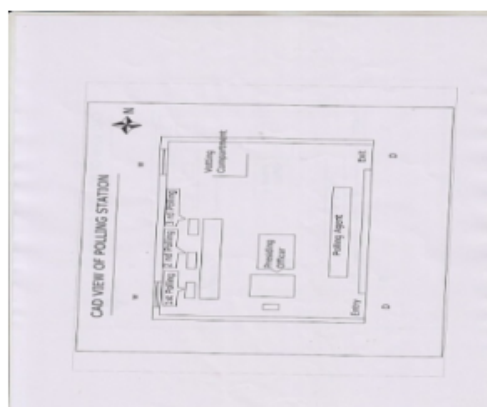

নির্বাচক নিবন্ধন আধিকারিকের স্বাক্ষর

Nazri Naksha

Google Map View

Polling Station Building Front View

Polling Station Front View

Cad View

Key MAP View

1	WB/35/242/087590	নাম : মদন কর্মকার পিতার নাম: উপেন্দ্র কর্মকার বাড়ির নং : n0053 বয়স : 63 লিঙ্গ : পুরুষ	ফটো উপলব্ধ	2	WB/35/242/087560	নাম : মঙ্গলা কর্মকার স্বামীর নাম: মদন কর্মকার বাড়ির নং : n0053 বয়স : 59 লিঙ্গ : মহিলা	ফটো উপলব্ধ	3	GPF1947407	নাম : গৌতম কর্মকার পিতার নাম: মদন কর্মকার বাড়ির নং : n0053 বয়স : 43 লিঙ্গ : পুরুষ	ফটো উপলব্ধ
4	SYG1138528	নাম : রুমা কর্মকার স্বামীর নাম: গৌতম কর্মকার বাড়ির নং : n0053 বয়স : 41 লিঙ্গ : মহিলা	ফটো উপলব্ধ	5	SYG1138577	নাম : অশ্বিনী কর্মকার পিতার নাম: মদন কর্মকার বাড়ির নং : n0053 বয়স : 35 লিঙ্গ : পুরুষ	ফটো উপলব্ধ	6	SYG1717693	নাম : প্রতীমা কর্মকার স্বামীর নাম: ভাস্কর কর্মকার বাড়ির নং : n0053 বয়স : 30 লিঙ্গ : মহিলা	ফটো উপলব্ধ
7	SYG2247872	নাম : পবন কর্মকার পিতার নাম: গৌতম কর্মকার বাড়ির নং : এন0053 বয়স : 22 লিঙ্গ : পুরুষ	ফটো উপলব্ধ	8	SYG2305498	নাম : জয়ন্তী কর্মকার স্বামীর নাম: অশ্বিনী কর্মকার বাড়ির নং : 01 বয়স : 22 লিঙ্গ : মহিলা	ফটো উপলব্ধ	9	SYG2303873	নাম : মায়াদেবী কিস্কু পিতার নাম: বাবুরাম কিস্কু বাড়ির নং : 126 বয়স : 21 লিঙ্গ : মহিলা	ফটো উপলব্ধ
10	SYG2324374	নাম : রঘুনাথ কিস্কু পিতার নাম: কিশাণ কিস্কু বাড়ির নং : এন0034 বয়স : 21 লিঙ্গ : পুরুষ	ফটো উপলব্ধ	11	SYG2351799	নাম : গোপীনাথ কিস্কু পিতার নাম: রামলাল কিস্কু বাড়ির নং : n0037 বয়স : 53 লিঙ্গ : পুরুষ	ফটো উপলব্ধ	12	SYG2248763	নাম : খেরওয়াল কিস্কু পিতার নাম: বৈদ্যনাথ কিস্কু বাড়ির নং : এন0037 বয়স : 22 লিঙ্গ : পুরুষ	ফটো উপলব্ধ
13	SYG2189207	নাম : প্রতীমা কিস্কু স্বামীর নাম: রামদুলাল কিস্কু বাড়ির নং : এন0039 বয়স : 25 লিঙ্গ : মহিলা	ফটো উপলব্ধ	14	SYG2123222	নাম : মাখনী কিস্কু স্বামীর নাম: পরমেশ্বর কিস্কু বাড়ির নং : n0050 বয়স : 69 লিঙ্গ : মহিলা	ফটো উপলব্ধ	15	SYG1123942	নাম : ফুলমণি কিস্কু স্বামীর নাম: সামন্ত কিস্কু বাড়ির নং : এন0010 বয়স : 37 লিঙ্গ : মহিলা	ফটো উপলব্ধ
16	SYG2188498	নাম : দেবজীত কিস্কু পিতার নাম: মণিলাল কিস্কু বাড়ির নং : এন0038 বয়স : 23 লিঙ্গ : পুরুষ	ফটো উপলব্ধ	17	SYG2188514	নাম : অলকা হাঁসদা কিস্কু স্বামীর নাম: রাজীব কিস্কু বাড়ির নং : এন0002 বয়স : 25 লিঙ্গ : মহিলা	ফটো উপলব্ধ	18	SYG2188647	নাম : বাবুদাস কিস্কু পিতার নাম: হরেকৃষ্ণ কিস্কু বাড়ির নং : এন0036 বয়স : 23 লিঙ্গ : পুরুষ	ফটো উপলব্ধ
19	SYG2188092	নাম : সুমিতা কিস্কু স্বামীর নাম: আশীষ কিস্কু বাড়ির নং : এন0082 বয়স : 26 লিঙ্গ : মহিলা	ফটো উপলব্ধ	20	SYG2191070	নাম : মন্দিরা মর্মু অন্যান্য: চিনি কিস্কু বাড়ির নং : এন0010 বয়স : 25 লিঙ্গ : মহিলা	ফটো উপলব্ধ	21	SYG1717792	নাম : শিবলাল কিস্কু মায়ের নাম: চন্দ্র কিস্কু বাড়ির নং : n0006 বয়স : 28 লিঙ্গ : পুরুষ	ফটো উপলব্ধ
22	WB/35/242/087074	নাম : অশোক কিস্কু পিতার নাম: হরিপদ কিস্কু বাড়ির নং : n0040 বয়স : 58 লিঙ্গ : পুরুষ	ফটো উপলব্ধ	23	WB/35/242/087474	নাম : চাঁদমনি কিস্কু স্বামীর নাম: অশোক কিস্কু বাড়ির নং : n0040 বয়স : 56 লিঙ্গ : মহিলা	ফটো উপলব্ধ	24	SYG1781673	নাম : রাজীব কিস্কু পিতার নাম: হরিকিষ্ট কিস্কু বাড়ির নং : n0002 বয়স : 29 লিঙ্গ : পুরুষ	ফটো উপলব্ধ
25	SYG1802180	নাম : নির্মল কিস্কু পিতার নাম: পানকিষ্ট কিস্কু বাড়ির নং : n0003 বয়স : 28 লিঙ্গ : পুরুষ	ফটো উপলব্ধ	26	SYG1802230	নাম : নিয়তী সরেন পিতার নাম: সিদ্দু সরেন বাড়ির নং : n0040 বয়স : 31 লিঙ্গ : মহিলা	ফটো উপলব্ধ	27	SYG1802248	নাম : সুরজমান কিস্কু স্বামীর নাম: সুপলাল কিস্কু বাড়ির নং : n0050 বয়স : 30 লিঙ্গ : মহিলা	ফটো উপলব্ধ
28	SYG1802263	নাম : বারনী কিস্কু পিতার নাম: গোলপ কিস্কু বাড়ির নং : n0050 বয়স : 36 লিঙ্গ : মহিলা	ফটো উপলব্ধ	29	SYG1339126	নাম : ভুবন কিস্কু পিতার নাম: ছটমনসা কিস্কু বাড়ির নং : n0050 বয়স : 60 লিঙ্গ : পুরুষ	ফটো উপলব্ধ	30	SYG1938307	নাম : ফুলমনি মান্ডি স্বামীর নাম: সমলাল মান্ডি বাড়ির নং : এন0011 বয়স : 40 লিঙ্গ : মহিলা	ফটো উপলব্ধ