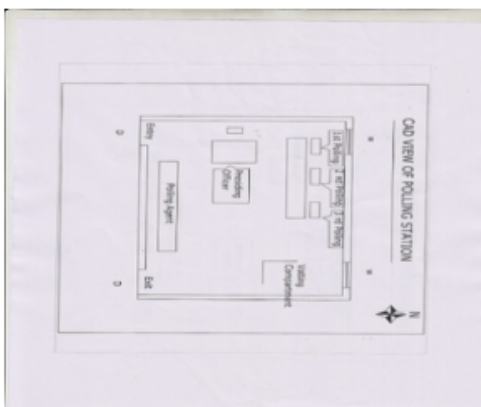

নির্বাচক নিবন্ধন আধিকারিকের স্বাক্ষর

Nazri Naksha

Google Map View

Polling Station Building Front View

Polling Station Front View

Cad View

Key MAP View

1 নাম : ঠাকুরমনি চড়ে স্বামীর নাম: সুকদেব চড়ে বাড়ির নং : n0019 বয়স : 32 লিঙ্গ : মহিলা	SYG1717917 ফটো উপলব্ধ	2 নাম : সোনালী চড়ে স্বামীর নাম: কিশন চড়ে বাড়ির নং : n0020 বয়স : 38 লিঙ্গ : মহিলা	SYG1717925 ফটো উপলব্ধ	3 নাম : বিক্রম চড়ে পিতার নাম: সীতারাম চড়ে বাড়ির নং : এন0020 বয়স : 23 লিঙ্গ : পুরুষ	SYG2254019 ফটো উপলব্ধ
4 নাম : গরবী চড়ে স্বামীর নাম: বৈদ্যনাথ চড়ে বাড়ির নং : n0019 বয়স : 73 লিঙ্গ : মহিলা	GPF0206805 ফটো উপলব্ধ	5 নাম : সুপলাল চড়ে পিতার নাম: বৈদ্যনাথ চড়ে বাড়ির নং : n0019 বয়স : 38 লিঙ্গ : পুরুষ	SYG0893636 ফটো উপলব্ধ	6 নাম : সনামনি চড়ে স্বামীর নাম: সুপলাল চড়ে বাড়ির নং : n0019 বয়স : 32 লিঙ্গ : মহিলা	SYG1422674 ফটো উপলব্ধ
7 নাম : পদ্মাবতী চড়ে স্বামীর নাম: সোমলাল চড়ে বাড়ির নং : n0019 বয়স : 45 লিঙ্গ : মহিলা	GPF1948959 ফটো উপলব্ধ	8 নাম : মতি চড়ে স্বামীর নাম: কার্তিক চড়ে বাড়ির নং : n0020 বয়স : 35 লিঙ্গ : মহিলা	SYG1422732 ফটো উপলব্ধ	9 নাম : ছটলাল চড়ে পিতার নাম: বাসুদেব চড়ে বাড়ির নং : n0020 বয়স : 40 লিঙ্গ : পুরুষ	SYG1422716 ফটো উপলব্ধ
10 নাম : শ্রাবনী চড়ে স্বামীর নাম: ছোটলাল চড়ে বাড়ির নং : n0020 বয়স : 38 লিঙ্গ : মহিলা	SYG0893610 ফটো উপলব্ধ	11 নাম : মিলনী চড়ে স্বামীর নাম: সীতারাম চড়ে বাড়ির নং : n0020 বয়স : 38 লিঙ্গ : মহিলা	SYG0893628 ফটো উপলব্ধ	12 নাম : আদিনাথ চড়ে পিতার নাম: বাসুদেব চড়ে বাড়ির নং : n0020 বয়স : 37 লিঙ্গ : পুরুষ	SYG0927111 ফটো উপলব্ধ
13 নাম : কিশন চড়ে পিতার নাম: বাসুদেব চড়ে বাড়ির নং : n0020 বয়স : 36 লিঙ্গ : পুরুষ	SYG0927129 ফটো উপলব্ধ	14 নাম : পূর্ণিমা চড়ে স্বামীর নাম: আদিনাথ চড়ে বাড়ির নং : n0020 বয়স : 32 লিঙ্গ : মহিলা	SYG1422658 ফটো উপলব্ধ	15 নাম : শিবপ্রসাদ চড়ে পিতার নাম: সূর্য চড়ে বাড়ির নং : n0022 বয়স : 71 লিঙ্গ : পুরুষ	GPF0133744 ফটো উপলব্ধ
16 নাম : দুলালী চড়ে স্বামীর নাম: শিবপ্রসাদ চড়ে বাড়ির নং : n0022 বয়স : 65 লিঙ্গ : মহিলা	GPF0133751 ফটো উপলব্ধ	17 নাম : দুর্ঘোধন চড়ে পিতার নাম: শিবপ্রসাদ চড়ে বাড়ির নং : n0022 বয়স : 49 লিঙ্গ : পুরুষ	GPF0133769 ফটো উপলব্ধ	18 নাম : প্রথমী চড়ে স্বামীর নাম: দুর্ঘোধন চড়ে বাড়ির নং : n0022 বয়স : 48 লিঙ্গ : মহিলা	GPF1558816 ফটো উপলব্ধ
19 নাম : নারোদী টুডু পিতার নাম: সনাতন টুডু বাড়ির নং : এন00 বয়স : 49 লিঙ্গ : মহিলা	GPF1948249 ফটো উপলব্ধ	20 নাম : তারাপদ টুডু পিতার নাম: রাম টুডু বাড়ির নং : n0005 বয়স : 71 লিঙ্গ : পুরুষ	GPF0133801 ফটো উপলব্ধ	21 নাম : সবিতা টুডু স্বামীর নাম: তারাপদ টুডু বাড়ির নং : n0005 বয়স : 41 লিঙ্গ : মহিলা	SYG1422757 ফটো উপলব্ধ
22 নাম : চুড়ামনি টুডু স্বামীর নাম: হেমলাল টুডু বাড়ির নং : n0006 বয়স : 44 লিঙ্গ : মহিলা	GPF1949064 ফটো উপলব্ধ	23 নাম : পদ্মলোচন টুডু পিতার নাম: সনাতন টুডু বাড়ির নং : n0021 বয়স : 45 লিঙ্গ : পুরুষ	GPF1117316 ফটো উপলব্ধ	24 নাম : কাঞ্চনা টুডু স্বামীর নাম: পদ্মলোচন টুডু বাড়ির নং : n0021 বয়স : 38 লিঙ্গ : মহিলা	SYG0893644 ফটো উপলব্ধ
25 নাম : স্বপন কুমার টুডু পিতার নাম: সনাতন টুডু বাড়ির নং : n0021 বয়স : 42 লিঙ্গ : পুরুষ	GPF1558881 ফটো উপলব্ধ	26 নাম : বিমলা টুডু স্বামীর নাম: স্বপন কুমার টুডু বাড়ির নং : n0021 বয়স : 31 লিঙ্গ : মহিলা	SYG1615137 ফটো উপলব্ধ	27 নাম : রামেশ্বর টুডু পিতার নাম: সনাতন টুডু বাড়ির নং : n0021 বয়স : 39 লিঙ্গ : পুরুষ	GPF2279420 ফটো উপলব্ধ
28 নাম : পানমনি টুডু স্বামীর নাম: শংকর টুডু বাড়ির নং : n0029 বয়স : 57 লিঙ্গ : মহিলা	GPF2347318 ফটো উপলব্ধ	29 নাম : রবিলাল টুডু পিতার নাম: বৃষ্টি টুডু বাড়ির নং : n0029 বয়স : 61 লিঙ্গ : পুরুষ	GPF0133876 ফটো উপলব্ধ	30 নাম : শীতলী টুডু স্বামীর নাম: রবিলাল টুডু বাড়ির নং : n0029 বয়স : 57 লিঙ্গ : মহিলা	GPF0133884 ফটো উপলব্ধ