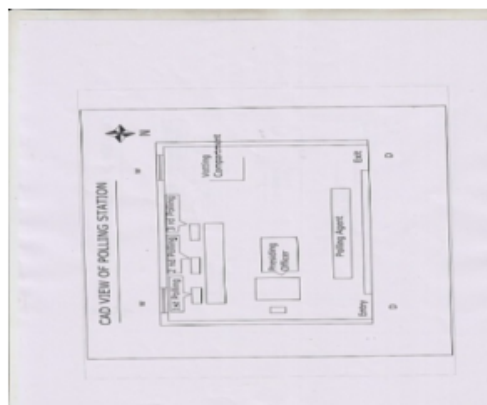

নির্বাচক নিবন্ধন আধিকারিকের স্বাক্ষর

Nazri Naksha

Google Map View

Polling Station Building Front View

Polling Station Front View

Cad View

Key MAP View

1 নাম : পার্বতী কিস্কু স্বামীর নাম: শক্তি কিস্কু বাড়ির নং : n0003 বয়স : 47 লিঙ্গ : মহিলা	GPF1117373 ফটো উপলব্ধ	2 নাম : পানমণি কিস্কু পিতার নাম: সরকার কিস্কু বাড়ির নং : n0003 বয়স : 53 লিঙ্গ : মহিলা	SYG1423169 ফটো উপলব্ধ	3 নাম : যষ্টি কিস্কু পিতার নাম: সরকার কিস্কু বাড়ির নং : n0003 বয়স : 51 লিঙ্গ : পুরুষ	GPF0131821 ফটো উপলব্ধ
4 নাম : দুর্গাদাস কিস্কু পিতার নাম: সরকার কিস্কু বাড়ির নং : n0003 বয়স : 41 লিঙ্গ : পুরুষ	SYG0207878 ফটো উপলব্ধ	5 নাম : বিক্রম কিস্কু পিতার নাম: যষ্টি কিস্কু বাড়ির নং : n0085 বয়স : 26 লিঙ্গ : পুরুষ	SYG1864909 ফটো উপলব্ধ	6 নাম : প্রিয়ঙ্কা কিস্কু স্বামীর নাম: দুর্গাদাস কিস্কু বাড়ির নং : n0089 বয়স : 34 লিঙ্গ : মহিলা	SYG1864941 ফটো উপলব্ধ
7 নাম : নারায়নী বাউরী স্বামীর নাম: বুধন চন্দ্র বাউরী বাড়ির নং : n0090 বয়স : 32 লিঙ্গ : মহিলা	SYG1864958 ফটো উপলব্ধ	8 নাম : গীতা বাউরী স্বামীর নাম: কাঞ্চন বাউরী বাড়ির নং : n0093 বয়স : 37 লিঙ্গ : মহিলা	SYG1864982 ফটো উপলব্ধ	9 নাম : কালিদাসী বাউরী স্বামীর নাম: পানু বাউরী বাড়ির নং : n0018 বয়স : 64 লিঙ্গ : মহিলা	GPF0131961 ফটো উপলব্ধ
10 নাম : শেফালী বাউরী স্বামীর নাম: শরৎ বাউরী বাড়ির নং : n0016 বয়স : 63 লিঙ্গ : মহিলা	GPF0131987 ফটো উপলব্ধ	11 নাম : সোনালী বাউরী পিতার নাম: সহন বাউরী বাড়ির নং : n0087 বয়স : 26 লিঙ্গ : মহিলা	SYG1864925 ফটো উপলব্ধ	12 নাম : তাপস বাউরী পিতার নাম: মোহন বাউরী বাড়ির নং : n0064 বয়স : 28 লিঙ্গ : পুরুষ	SYG1718071 ফটো উপলব্ধ
13 নাম : ভবানী বাউরী স্বামীর নাম: সুভাষ বাউরী বাড়ির নং : n0017 বয়স : 30 লিঙ্গ : মহিলা	SYG1718147 ফটো উপলব্ধ	14 নাম : নমিতা বাউরী পিতার নাম: শরৎ বাউরী বাড়ির নং : n0016 বয়স : 34 লিঙ্গ : মহিলা	SYG1267780 ফটো উপলব্ধ	15 নাম : কাজল বাউরী স্বামীর নাম: রাধু বাউরী বাড়ির নং : n0017 বয়স : 53 লিঙ্গ : মহিলা	GPF0132001 ফটো উপলব্ধ
16 নাম : সুভাষ বাউরী পিতার নাম: রাধু বাউরী বাড়ির নং : n0017 বয়স : 35 লিঙ্গ : পুরুষ	SYG1267798 ফটো উপলব্ধ	17 নাম : পানু বাউরী পিতার নাম: বারু বাউরী বাড়ির নং : n0018 বয়স : 73 লিঙ্গ : পুরুষ	GPF0131953 ফটো উপলব্ধ	18 নাম : কাঞ্চন বাউরী পিতার নাম: পানু বাউরী বাড়ির নং : n0018 বয়স : 40 লিঙ্গ : পুরুষ	GPF2542132 ফটো উপলব্ধ
19 নাম : কবিতা বাউরী পিতার নাম: পানু বাউরী বাড়ির নং : n0018 বয়স : 31 লিঙ্গ : মহিলা	SYG1423367 ফটো উপলব্ধ	20 নাম : কালিপদ বাউরী পিতার নাম: হরিপদ বাউরী বাড়ির নং : n0061 বয়স : 66 লিঙ্গ : পুরুষ	SYG2359388 ফটো উপলব্ধ	21 নাম : বিজলা বাউরী স্বামীর নাম: কালিপদ বাউরী বাড়ির নং : n0061 বয়স : 62 লিঙ্গ : মহিলা	GPF0131870 ফটো উপলব্ধ
22 নাম : নির্মল বাউরী পিতার নাম: কালিপদ বাউরী বাড়ির নং : n0061 বয়স : 42 লিঙ্গ : পুরুষ	SYG1267947 ফটো উপলব্ধ	23 নাম : সরস্বতী বাউরী স্বামীর নাম: নির্মল বাউরী বাড়ির নং : n0061 বয়স : 42 লিঙ্গ : মহিলা	SYG1423425 ফটো উপলব্ধ	24 নাম : আঘন বাউরী পিতার নাম: অশ্বিনী বাউরী বাড়ির নং : n0062 বয়স : 36 লিঙ্গ : পুরুষ	SYG1537521 ফটো উপলব্ধ
25 নাম : প্রতিমা বাউরী স্বামীর নাম: আঘন বাউরী বাড়ির নং : n0062 বয়স : 37 লিঙ্গ : মহিলা	SYG1537554 ফটো উপলব্ধ	26 নাম : বুধন চন্দ্র বাউরী পিতার নাম: অশ্বিনী বাউরী বাড়ির নং : n0062 বয়স : 33 লিঙ্গ : পুরুষ	SYG1537513 ফটো উপলব্ধ	27 নাম : ভক্তি বাউরী স্বামীর নাম: বংশী বাউরী বাড়ির নং : n0063 বয়স : 78 লিঙ্গ : মহিলা	GPF0205351 ফটো উপলব্ধ
28 নাম : সহন বাউরী পিতার নাম: বংশী বাউরী বাড়ির নং : n0063 বয়স : 49 লিঙ্গ : পুরুষ	WB/35/242/090772 ফটো উপলব্ধ	29 নাম : সন্ধ্যা বাউরী স্বামীর নাম: সহন বাউরী বাড়ির নং : n0063 বয়স : 42 লিঙ্গ : মহিলা	GPF1557933 ফটো উপলব্ধ	30 নাম : দক্ষিন বাউরী পিতার নাম: কেশব বাউরী বাড়ির নং : n0064 বয়স : 78 লিঙ্গ : পুরুষ	WB/35/242/090657 ফটো উপলব্ধ