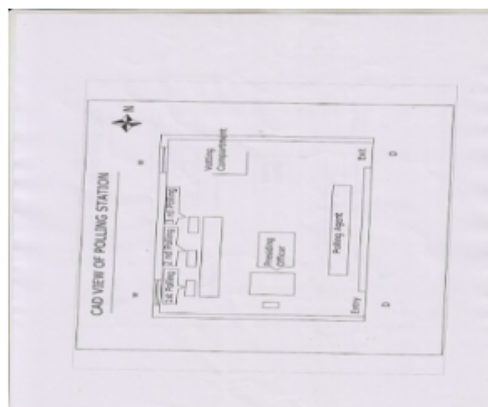

নির্বাচক নিবন্ধন আধিকারিকের স্বাক্ষর

Nazri Naksha

Google Map View

Polling Station Building Front View

Polling Station Front View

Cad View

Key MAP View

1 নাম : স্বপন দত্ত পিতার নাম: নারান চন্দ্র দত্ত বাড়ির নং : n0010 বয়স : 56 লিঙ্গ : পুরুষ	GPF2356277 ফটো উপলব্ধ	2 নাম : লিপিকা দত্ত স্বামীর নাম: স্বপন দত্ত বাড়ির নং : n0010 বয়স : 51 লিঙ্গ : মহিলা	WB/35/242/111390 ফটো উপলব্ধ	3 নাম : তুলসী দত্ত স্বামীর নাম: খান্দু দত্ত বাড়ির নং : n0011 বয়স : 66 লিঙ্গ : মহিলা	WB/35/242/111048 ফটো উপলব্ধ
4 নাম : কল্পনা দত্ত স্বামীর নাম: কমল দত্ত বাড়ির নং : n0011 বয়স : 53 লিঙ্গ : মহিলা	SYG0214866 ফটো উপলব্ধ	5 নাম : বাপী দত্ত পিতার নাম: দুর্গাদাস দত্ত বাড়ির নং : n0031 বয়স : 29 লিঙ্গ : পুরুষ	SYG1646645 ফটো উপলব্ধ	6 নাম : দুর্গাদাস দত্ত পিতার নাম: নারায়ণ চন্দ্র দত্ত বাড়ির নং : n0031 বয়স : 57 লিঙ্গ : পুরুষ	GPF1971399 ফটো উপলব্ধ
7 নাম : শিবানী দত্ত স্বামীর নাম: দুর্গাদাস দত্ত বাড়ির নং : n0031 বয়স : 50 লিঙ্গ : মহিলা	GPF1971407 ফটো উপলব্ধ	8 নাম : প্রসেনজিৎ দত্ত পিতার নাম: স্বপন দত্ত বাড়ির নং : n0157 বয়স : 26 লিঙ্গ : পুরুষ	SYG1897842 ফটো উপলব্ধ	9 নাম : পারুল দত্ত স্বামীর নাম: বামাপদ দত্ত বাড়ির নং : 00 বয়স : 48 লিঙ্গ : মহিলা	SYG1939362 ফটো উপলব্ধ
10 নাম : কাঞ্চন হাডি পিতার নাম: সুভাষ হাডি বাড়ির নং : 00 বয়স : 25 লিঙ্গ : পুরুষ	SYG1939396 ফটো উপলব্ধ	11 নাম : ইন্দ্রজিৎ দত্ত মায়ের নাম: কল্পনা দত্ত বাড়ির নং : 00 বয়স : 25 লিঙ্গ : পুরুষ	SYG1939404 ফটো উপলব্ধ	12 নাম : আশা হাডি স্বামীর নাম: কাঞ্চন হাডি বাড়ির নং : এন0152 বয়স : 20 লিঙ্গ : মহিলা	SYG2369775 ফটো উপলব্ধ
13 নাম : বিশ্বজিত দত্ত পিতার নাম: স্বপন দত্ত বাড়ির নং : n0010 বয়স : 29 লিঙ্গ : পুরুষ	SYG1425180 ফটো উপলব্ধ	14 নাম : পল্লবী দত্ত স্বামীর নাম: সৌরভ দত্ত বাড়ির নং : এন0010 বয়স : 25 লিঙ্গ : মহিলা	ARZ2461671 ফটো উপলব্ধ	15 নাম : সম্পা দত্ত স্বামীর নাম: বাপি দত্ত বাড়ির নং : এন0031 বয়স : 23 লিঙ্গ : মহিলা	SYG2186252 ফটো উপলব্ধ
16 নাম : সৌরভ দত্ত পিতার নাম: বামাপদ দত্ত বাড়ির নং : এন0010 বয়স : 25 লিঙ্গ : পুরুষ	SYG2187144 ফটো উপলব্ধ	17 নাম : অপর্ণা দত্ত স্বামীর নাম: বিশ্বজিত দত্ত বাড়ির নং : এন0010 বয়স : 24 লিঙ্গ : মহিলা	SYG2250504 ফটো উপলব্ধ	18 নাম : বর্না দাস স্বামীর নাম: কাজল দাস বাড়ির নং : এন0034 বয়স : 22 লিঙ্গ : মহিলা	SYG2242105 ফটো উপলব্ধ
19 নাম : হৃদয় দাস পিতার নাম: সনাতন দাস বাড়ির নং : n0023 বয়স : 39 লিঙ্গ : পুরুষ	GPF2543957 ফটো উপলব্ধ	20 নাম : প্রীতিলতা দাস স্বামীর নাম: বাবলু দাস বাড়ির নং : এন0024 বয়স : 29 লিঙ্গ : মহিলা	SYG2140994 ফটো উপলব্ধ	21 নাম : সুধাময় দাস পিতার নাম: দিলীপ দাস বাড়ির নং : n0165 বয়স : 26 লিঙ্গ : পুরুষ	SYG1897925 ফটো উপলব্ধ
22 নাম : কুমা দাস স্বামীর নাম: ঈশ্বর দাস বাড়ির নং : - বয়স : 25 লিঙ্গ : মহিলা	SYG2104891 ফটো উপলব্ধ	23 নাম : সুনিতা দাস স্বামীর নাম: তপন দাস বাড়ির নং : n0166 বয়স : 26 লিঙ্গ : মহিলা	SYG1897933 ফটো উপলব্ধ	24 নাম : অমর দাস পিতার নাম: নিমাই দাস বাড়ির নং : n0155 বয়স : 26 লিঙ্গ : পুরুষ	SYG1897826 ফটো উপলব্ধ
25 নাম : দুর্গাই দাস পিতার নাম: রাধারমন দাস বাড়ির নং : n0024 বয়স : 67 লিঙ্গ : পুরুষ	WB/35/242/111282 ফটো উপলব্ধ	26 নাম : সঞ্জিব দাস পিতার নাম: মানিক দাস বাড়ির নং : n0026 বয়স : 38 লিঙ্গ : পুরুষ	GPF2281590 ফটো উপলব্ধ	27 নাম : বাবলু দাস পিতার নাম: দুর্গাই দাস বাড়ির নং : n0024 বয়স : 34 লিঙ্গ : পুরুষ	SYG1269620 ফটো উপলব্ধ
28 নাম : কাজল দাস পিতার নাম: নিমাই দাস বাড়ির নং : n0128 বয়স : 33 লিঙ্গ : পুরুষ	SYG1340090 ফটো উপলব্ধ	29 নাম : বেদনা দাস পিতার নাম: মধুসূদন দাস বাড়ির নং : n0025 বয়স : 61 লিঙ্গ : মহিলা	WB/35/242/111194 ফটো উপলব্ধ	30 নাম : মদন দাস পিতার নাম: বৃধন দাস বাড়ির নং : n0124 বয়স : 35 লিঙ্গ : পুরুষ	SYG1140599 ফটো উপলব্ধ