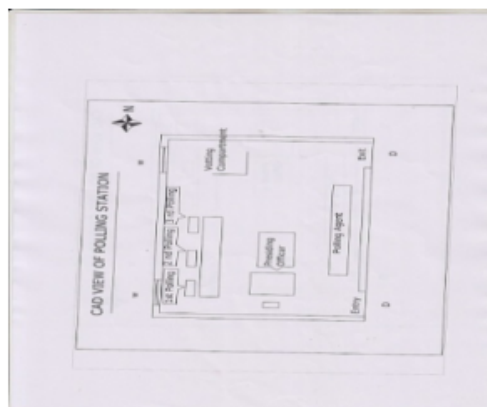

নির্বাচক নিবন্ধন আধিকারিকের স্বাক্ষর

Nazri Naksha

Google Map View

Polling Station Building Front View

Polling Station Front View

Cad View

Key MAP View

1 নাম : বামাপদ আচার্য্য পিতার নাম: দোল গোবিন্দ আচার্য্য বাড়ির নং : এন0008 বয়স : 76 লিঙ্গ : পুরুষ	GPF0165332 ফটো উপলব্ধ	2 নাম : মালতী আচার্য্য স্বামীর নাম: বামাপদ আচার্য্য বাড়ির নং : n0008 বয়স : 70 লিঙ্গ : মহিলা	WB/35/242/114380 ফটো উপলব্ধ	3 নাম : অপর্ণা আচার্য্য স্বামীর নাম: অয়িকা আচার্য্য বাড়ির নং : n0008 বয়স : 62 লিঙ্গ : মহিলা	GPF1104512 ফটো উপলব্ধ
4 নাম : মানসী আচার্য্য স্বামীর নাম: জগৎ আচার্য্য বাড়ির নং : n0010 বয়স : 30 লিঙ্গ : মহিলা	SYG1646942 ফটো উপলব্ধ	5 নাম : মৃগু আচার্য্য স্বামীর নাম: কানাইলাল আচার্য্য বাড়ির নং : n0066 বয়স : 61 লিঙ্গ : মহিলা	GPF1973890 ফটো উপলব্ধ	6 নাম : মুণাল কান্তি আচার্য্য পিতার নাম: কানাইলাল আচার্য্য বাড়ির নং : n0066 বয়স : 42 লিঙ্গ : পুরুষ	GPF2356970 ফটো উপলব্ধ
7 নাম : উজ্জল আচার্য্য পিতার নাম: দীনবন্ধু আচার্য্য বাড়ির নং : n0067 বয়স : 40 লিঙ্গ : পুরুষ	GPF1977032 ফটো উপলব্ধ	8 নাম : অমরেশ আচার্য্য পিতার নাম: হেমচন্দ্র আচার্য্য বাড়ির নং : n0067 বয়স : 69 লিঙ্গ : পুরুষ	GPF0165316 ফটো উপলব্ধ	9 নাম : নুপুর আচার্য্য স্বামীর নাম: অমরেশ আচার্য্য বাড়ির নং : n0067 বয়স : 57 লিঙ্গ : মহিলা	GPF0165324 ফটো উপলব্ধ
10 নাম : কালিদাস আচার্য্য পিতার নাম: দয়াময় আচার্য্য বাড়ির নং : n0068 বয়স : 38 লিঙ্গ : পুরুষ	GPF2281780 ফটো উপলব্ধ	11 নাম : ধর্মদাস আচার্য্য পিতার নাম: শিবশঙ্কর আচার্য্য বাড়ির নং : n0069 বয়স : 50 লিঙ্গ : পুরুষ	GPF0165282 ফটো উপলব্ধ	12 নাম : ইতু আচার্য্য স্বামীর নাম: ধর্মদাস আচার্য্য বাড়ির নং : n0069 বয়স : 41 লিঙ্গ : মহিলা	SYG0220194 ফটো উপলব্ধ
13 নাম : দেবদাস আচার্য্য পিতার নাম: শিবশংকর আচার্য্য বাড়ির নং : n0069 বয়স : 50 লিঙ্গ : পুরুষ	GPF1122563 ফটো উপলব্ধ	14 নাম : শশ্যা আচার্য্য স্বামীর নাম: দেবদাস আচার্য্য বাড়ির নং : n0069 বয়স : 34 লিঙ্গ : মহিলা	SYG1269950 ফটো উপলব্ধ	15 নাম : বর্নালী আচার্য্য স্বামীর নাম: কালীদাস আচার্য্য বাড়ির নং : n0143 বয়স : 26 লিঙ্গ : মহিলা	SYG1912096 ফটো উপলব্ধ
16 নাম : সম্রাট আচার্য্য পিতার নাম: নরেশ আচার্য্য বাড়ির নং : n0122 বয়স : 27 লিঙ্গ : পুরুষ	SYG1804236 ফটো উপলব্ধ	17 নাম : পাপিয়া আচার্য্য স্বামীর নাম: জয়ন্ত কুমার আচার্য্য বাড়ির নং : n0126 বয়স : 28 লিঙ্গ : মহিলা	SYG1804277 ফটো উপলব্ধ	18 নাম : সুশান্ত আচার্য্য পিতার নাম: বামাপদ আচার্য্য বাড়ির নং : n0008 বয়স : 47 লিঙ্গ : পুরুষ	GPF0165340 ফটো উপলব্ধ
19 নাম : নিয়তি আচার্য্য স্বামীর নাম: সুশান্ত আচার্য্য বাড়ির নং : n0008 বয়স : 47 লিঙ্গ : মহিলা	SYG1141126 ফটো উপলব্ধ	20 নাম : সুইটি মুখার্জী আচার্য্য স্বামীর নাম: সন্দীপ মুখার্জী বাড়ির নং : n0018 বয়স : 31 লিঙ্গ : মহিলা	SYG1425735 ফটো উপলব্ধ	21 নাম : জয়ন্ত কুমার আচার্য্য পিতার নাম: বামাপদ আচার্য্য বাড়ির নং : n0008 বয়স : 42 লিঙ্গ : পুরুষ	GPF1581131 ফটো উপলব্ধ
22 নাম : জগৎ আচার্য্য পিতার নাম: ধ্রুবলাল আচার্য্য বাড়ির নং : n0010 বয়স : 37 লিঙ্গ : পুরুষ	GPF2544104 ফটো উপলব্ধ	23 নাম : পল্লবী আচার্য্য স্বামীর নাম: মুনাল কান্তি আচার্য্য বাড়ির নং : n0066 বয়স : 29 লিঙ্গ : মহিলা	SYG1719483 ফটো উপলব্ধ	24 নাম : সাহেব আচার্য্য পিতার নাম: পরেশ আচার্য্য বাড়ির নং : n0017 বয়স : 28 লিঙ্গ : পুরুষ	SYG1719491 ফটো উপলব্ধ
25 নাম : সুকান্ত আচার্য্য পিতার নাম: অয়িকা আচার্য্য বাড়ির নং : n0008 বয়স : 28 লিঙ্গ : পুরুষ	SYG1719558 ফটো উপলব্ধ	26 নাম : তৃপ্তী আচার্য্য স্বামীর নাম: উজ্জল আচার্য্য বাড়ির নং : এন০০৬৭ বয়স : 29 লিঙ্গ : মহিলা	SYG1939792 ফটো উপলব্ধ	27 নাম : বুলুরানী ভট্টাচার্য্য স্বামীর নাম: অনিল ভট্টাচার্য্য বাড়ির নং : n0017 বয়স : 66 লিঙ্গ : মহিলা	SYG2016376 ফটো উপলব্ধ
28 নাম : মনোরঞ্জন ভট্টাচার্য্য পিতার নাম: অনিল বরন ভট্টাচার্য্য বাড়ির নং : n0017 বয়স : 40 লিঙ্গ : পুরুষ	GPF1977024 ফটো উপলব্ধ	29 নাম : বিজয়া আচার্য্য স্বামীর নাম: দয়াময় আচার্য্য বাড়ির নং : n0068 বয়স : 65 লিঙ্গ : মহিলা	GPF1973940 ফটো উপলব্ধ	30 নাম : শুক্লা আচার্য্য স্বামীর নাম: কিয়ানন্দ আচার্য্য বাড়ির নং : n0068 বয়স : 32 লিঙ্গ : মহিলা	SYG1425958 ফটো উপলব্ধ