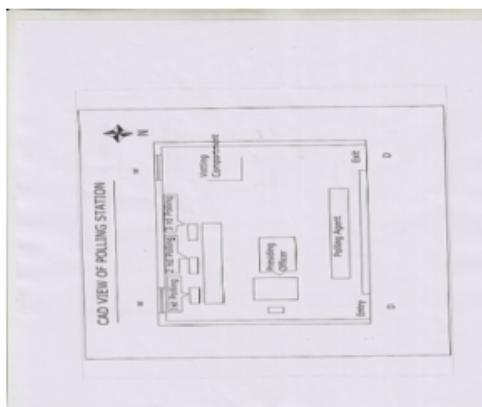

নির্বাচক নিবন্ধন আধিকারিকের স্বাক্ষর

Nazri Naksha

Google Map View

Polling Station Building Front View

Polling Station Front View

Cad View

Key MAP View

1 নাম : জয়ন্ত কুস্তকার পিতার নাম: রঞ্জিত কুস্তকার বাড়ির নং : n0004 বয়স : 34 লিঙ্গ : পুরুষ	SYG1387448 ফটো উপলব্ধ	2 নাম : আকাশ কুস্তকার পিতার নাম: গোপাল কুস্তকার বাড়ির নং : n0006 বয়স : 39 লিঙ্গ : পুরুষ	GPF2500916 ফটো উপলব্ধ	3 নাম : তারাপদ কুস্তকার পিতার নাম: জহরলাল কুস্তকার বাড়ির নং : n0008 বয়স : 74 লিঙ্গ : পুরুষ	WB/35/242/120510 ফটো উপলব্ধ
4 নাম : মনোরমা কুস্তকার স্বামীর নাম: তারাপদ কুস্তকার বাড়ির নং : n0008 বয়স : 65 লিঙ্গ : মহিলা	WB/35/242/120106 ফটো উপলব্ধ	5 নাম : সোমনাথ কুস্তকার পিতার নাম: তারাপদ কুস্তকার বাড়ির নং : n0008 বয়স : 42 লিঙ্গ : পুরুষ	GPF1981786 ফটো উপলব্ধ	6 নাম : সরস্বতী কুস্তকার স্বামীর নাম: সোমনাথ কুস্তকার বাড়ির নং : n0008 বয়স : 35 লিঙ্গ : মহিলা	SYG0894477 ফটো উপলব্ধ
7 নাম : দীলিপ কুস্তকার পিতার নাম: রমেশচন্দ্র কুস্তকার বাড়ির নং : n0009 বয়স : 44 লিঙ্গ : পুরুষ	GPF2282275 ফটো উপলব্ধ	8 নাম : অপর্ণা কুস্তকার স্বামীর নাম: দীলিপ কুস্তকার বাড়ির নং : n0009 বয়স : 40 লিঙ্গ : মহিলা	GPF2544617 ফটো উপলব্ধ	9 নাম : বামাপদ কুস্তকার পিতার নাম: জহরলাল কুস্তকার বাড়ির নং : n0010 বয়স : 64 লিঙ্গ : পুরুষ	WB/35/242/120628 ফটো উপলব্ধ
10 নাম : গীতারানী কুস্তকার স্বামীর নাম: বামাপদ কুস্তকার বাড়ির নং : n0010 বয়স : 60 লিঙ্গ : মহিলা	SYG1994649 ফটো উপলব্ধ	11 নাম : ধর্মদাস কুস্তকার পিতার নাম: বামাপদ কুস্তকার বাড়ির নং : n0010 বয়স : 39 লিঙ্গ : পুরুষ	GPF2282481 ফটো উপলব্ধ	12 নাম : অষ্টমী কুস্তকার স্বামীর নাম: ধর্মদাস কুস্তকার বাড়ির নং : n0010 বয়স : 38 লিঙ্গ : মহিলা	SYG0224071 ফটো উপলব্ধ
13 নাম : পদ্মাবতী কুস্তকার স্বামীর নাম: শক্তিপদ কুস্তকার বাড়ির নং : n0011 বয়স : 81 লিঙ্গ : মহিলা	GPF2360188 ফটো উপলব্ধ	14 নাম : পুরন্দর কুস্তকার পিতার নাম: শক্তিপদ কুস্তকার বাড়ির নং : n0011 বয়স : 57 লিঙ্গ : পুরুষ	WB/35/242/120266 ফটো উপলব্ধ	15 নাম : গায়ত্রী কুস্তকার স্বামীর নাম: পুরন্দর কুস্তকার বাড়ির নং : n0011 বয়স : 51 লিঙ্গ : মহিলা	WB/35/242/120256 ফটো উপলব্ধ
16 নাম : লিলু কুস্তকার পিতার নাম: বংশীবদন কুস্তকার বাড়ির নং : n0012 বয়স : 62 লিঙ্গ : পুরুষ	WB/35/242/120392 ফটো উপলব্ধ	17 নাম : মঞ্জু কুস্তকার স্বামীর নাম: বিনোদবিহারী কুস্তকার বাড়ির নং : n0013 বয়স : 69 লিঙ্গ : মহিলা	WB/35/242/120607 ফটো উপলব্ধ	18 নাম : তপন কুস্তকার পিতার নাম: বিনোদবিহারী কুস্তকার বাড়ির নং : n0013 বয়স : 50 লিঙ্গ : পুরুষ	WB/35/242/120406 ফটো উপলব্ধ
19 নাম : দিপালী কুস্তকার স্বামীর নাম: তপন কুস্তকার বাড়ির নং : n0013 বয়স : 47 লিঙ্গ : মহিলা	GPF1983386 ফটো উপলব্ধ	20 নাম : উত্তম কুমার কুস্তকার পিতার নাম: বিনোদবিহারী কুস্তকার বাড়ির নং : n0013 বয়স : 37 লিঙ্গ : পুরুষ	SYG1141597 ফটো উপলব্ধ	21 নাম : রঞ্জিত কুস্তকার পিতার নাম: রতনচন্দ্র কুস্তকার বাড়ির নং : n0013 বয়স : 59 লিঙ্গ : পুরুষ	SYG2471910 ফটো উপলব্ধ
22 নাম : কবিতা কুস্তকার পিতার নাম: বিনোদ বিহারী কুস্তকার বাড়ির নং : n0013 বয়স : 45 লিঙ্গ : মহিলা	GPF1983287 ফটো উপলব্ধ	23 নাম : রাজকুমার কুস্তকার পিতার নাম: বিনোদ বিহারী কুস্তকার বাড়ির নং : n0013 বয়স : 43 লিঙ্গ : পুরুষ	GPF1983295 ফটো উপলব্ধ	24 নাম : তারিনী কুস্তকার স্বামীর নাম: রামদাস কুস্তকার বাড়ির নং : n0014 বয়স : 59 লিঙ্গ : মহিলা	WB/35/242/120325 ফটো উপলব্ধ
25 নাম : শিশির কুস্তকার পিতার নাম: আনন্দ কুস্তকার বাড়ির নং : n0015 বয়স : 56 লিঙ্গ : পুরুষ	WB/35/242/120268 ফটো উপলব্ধ	26 নাম : আল্লা কুস্তকার স্বামীর নাম: শিশির কুস্তকার বাড়ির নং : n0015 বয়স : 51 লিঙ্গ : মহিলা	GPF1981711 ফটো উপলব্ধ	27 নাম : অমিত কুস্তকার পিতার নাম: শিশির কুস্তকার বাড়ির নং : n0015 বয়স : 34 লিঙ্গ : পুরুষ	SYG1539758 ফটো উপলব্ধ
28 নাম : সুমিত কুস্তকার পিতার নাম: শিশির কুস্তকার বাড়ির নং : n0015 বয়স : 31 লিঙ্গ : পুরুষ	SYG1539741 ফটো উপলব্ধ	29 নাম : স্বপন কুস্তকার পিতার নাম: আনন্দ কুস্তকার বাড়ির নং : n0015 বয়স : 53 লিঙ্গ : পুরুষ	WB/35/242/120258 ফটো উপলব্ধ	30 নাম : ময়না কুস্তকার স্বামীর নাম: স্বপন কুস্তকার বাড়ির নং : n0015 বয়স : 49 লিঙ্গ : মহিলা	WB/35/242/120327 ফটো উপলব্ধ