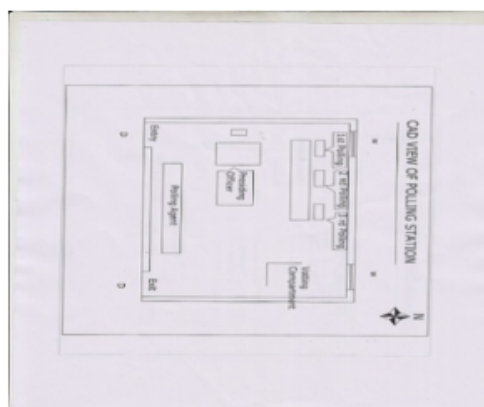

নির্বাচক নিবন্ধন আধিকারিকের স্বাক্ষর

Nazri Naksha

Google Map View

Polling Station Building Front View

Polling Station Front View

Cad View

Key MAP View

1 নাম : ককোরাম কিস্কু পিতার নাম: সূর্য কিস্কু বাড়ির নং : এন0001 বয়স : 62 লিঙ্গ : পুরুষ	GPF1977420 ফটো উপলব্ধ	2 নাম : লক্ষ্মীমনি কিস্কু স্বামীর নাম: ককোরাম কিস্কু বাড়ির নং : n0001 বয়স : 41 লিঙ্গ : মহিলা	SYG1142389 ফটো উপলব্ধ	3 নাম : কুকি কিস্কু পিতার নাম: সূর্য কিস্কু বাড়ির নং : n0001 বয়স : 50 লিঙ্গ : মহিলা	GPF1977438 ফটো উপলব্ধ
4 নাম : রবীন্দ্র কিস্কু পিতার নাম: বধু কিস্কু বাড়ির নং : n0029 বয়স : 69 লিঙ্গ : পুরুষ	GPF1977388 ফটো উপলব্ধ	5 নাম : সুখী কিস্কু পিতার নাম: বধু কিস্কু বাড়ির নং : n0029 বয়স : 54 লিঙ্গ : মহিলা	SYG1647668 ফটো উপলব্ধ	6 নাম : কালিপদ কিস্কু পিতার নাম: সূর্য কিস্কু বাড়ির নং : n0001 বয়স : 42 লিঙ্গ : পুরুষ	SYG1804947 ফটো উপলব্ধ
7 নাম : সনকা কিস্কু স্বামীর নাম: কালিপদ কিস্কু বাড়ির নং : n0037 বয়স : 30 লিঙ্গ : মহিলা	SYG1869957 ফটো উপলব্ধ	8 নাম : উর্মিলা মাণ্ডী পিতার নাম: রবি কিস্কু বাড়ির নং : n0029 বয়স : 31 লিঙ্গ : মহিলা	SYG1427079 ফটো উপলব্ধ	9 নাম : টুসুমনি কিস্কু স্বামীর নাম: সূর্য কিস্কু বাড়ির নং : n0029 বয়স : 31 লিঙ্গ : মহিলা	GPF1977370 ফটো উপলব্ধ
10 নাম : রাসমণী টুডু স্বামীর নাম: গোপীনাথ টুডু বাড়ির নং : n0017 বয়স : 44 লিঙ্গ : মহিলা	SYG0232405 ফটো উপলব্ধ	11 নাম : সুনীল টুডু পিতার নাম: লক্ষী রাম টুডু বাড়ির নং : এন0017 বয়স : 23 লিঙ্গ : পুরুষ	SYG2157071 ফটো উপলব্ধ	12 নাম : সুনীল টুডু পিতার নাম: ফুলচাঁদ টুডু বাড়ির নং : - বয়স : 25 লিঙ্গ : পুরুষ	SYG2108355 ফটো উপলব্ধ
13 নাম : বুদ্ধদেব টুডু পিতার নাম: ফুলচাঁদ টুডু বাড়ির নং : এন0018 বয়স : 22 লিঙ্গ : পুরুষ	SYG2309276 ফটো উপলব্ধ	14 নাম : লক্ষীরাম টুডু পিতার নাম: কঙ্কারাম টুডু বাড়ির নং : n0017 বয়স : 56 লিঙ্গ : পুরুষ	GPF1230739 ফটো উপলব্ধ	15 নাম : পানমতি টুডু স্বামীর নাম: রামপদ টুডু বাড়ির নং : n0016 বয়স : 48 লিঙ্গ : মহিলা	SYG0232504 ফটো উপলব্ধ
16 নাম : গোপীনাথ টুডু পিতার নাম: বিণু টুডু বাড়ির নং : n0016 বয়স : 53 লিঙ্গ : পুরুষ	GPF1977917 ফটো উপলব্ধ	17 নাম : জবা সরেন স্বামীর নাম: পদন সরেন বাড়ির নং : n0022 বয়স : 58 লিঙ্গ : মহিলা	GPF1977859 ফটো উপলব্ধ	18 নাম : মায়াদেবী মুরমু স্বামীর নাম: সুশান্ত মুরমু বাড়ির নং : n0016 বয়স : 31 লিঙ্গ : মহিলা	SYG1851872 ফটো উপলব্ধ
19 নাম : লক্ষ্মীনারায়ন টুডু পিতার নাম: গোপীনাথ টুডু বাড়ির নং : এন0031 বয়স : 23 লিঙ্গ : পুরুষ	SYG2361061 ফটো উপলব্ধ	20 নাম : সোনালী মূর্মু স্বামীর নাম: শ্রীকান্ত মূর্মু বাড়ির নং : এন0027 বয়স : 21 লিঙ্গ : মহিলা	SYG2361343 ফটো উপলব্ধ	21 নাম : শ্যামল হেমব্রম স্বামীর নাম: পার্বতী হেমব্রম বাড়ির নং : n0012 বয়স : 29 লিঙ্গ : পুরুষ	SYG1720341 ফটো উপলব্ধ
22 নাম : সন্তোষী টুডু স্বামীর নাম: রুপলাল টুডু বাড়ির নং : n0012 বয়স : 58 লিঙ্গ : মহিলা	GPF1980580 ফটো উপলব্ধ	23 নাম : লক্ষীনাথ হেমব্রম পিতার নাম: রামনাথ হেমব্রম বাড়ির নং : n0012 বয়স : 33 লিঙ্গ : পুরুষ	SYG1540236 ফটো উপলব্ধ	24 নাম : মাকু টুডু স্বামীর নাম: রামজিত টুডু বাড়ির নং : n0013 বয়স : 75 লিঙ্গ : মহিলা	GPF1104652 ফটো উপলব্ধ
25 নাম : মনিলাল টুডু পিতার নাম: রামজিত টুডু বাড়ির নং : n0013 বয়স : 58 লিঙ্গ : পুরুষ	GPF1104926 ফটো উপলব্ধ	26 নাম : সুরজমনি টুডু স্বামীর নাম: মনিলাল টুডু বাড়ির নং : n0013 বয়স : 44 লিঙ্গ : মহিলা	GPF1977958 ফটো উপলব্ধ	27 নাম : দেবশংকর টুডু পিতার নাম: কান্দন টুডু বাড়ির নং : n0014 বয়স : 50 লিঙ্গ : পুরুষ	GPF2358521 ফটো উপলব্ধ
28 নাম : গুয়ামনি টুডু স্বামীর নাম: দেবশংকর টুডু বাড়ির নং : n0014 বয়স : 39 লিঙ্গ : মহিলা	SYG1427103 ফটো উপলব্ধ	29 নাম : শ্যামলাল টুডু পিতার নাম: বারশা টুডু বাড়ির নং : n0015 বয়স : 53 লিঙ্গ : পুরুষ	SYG0232454 ফটো উপলব্ধ	30 নাম : প্রতিমা টুডু স্বামীর নাম: লক্ষীরাম টুডু বাড়ির নং : n0017 বয়স : 45 লিঙ্গ : মহিলা	GPF1977735 ফটো উপলব্ধ